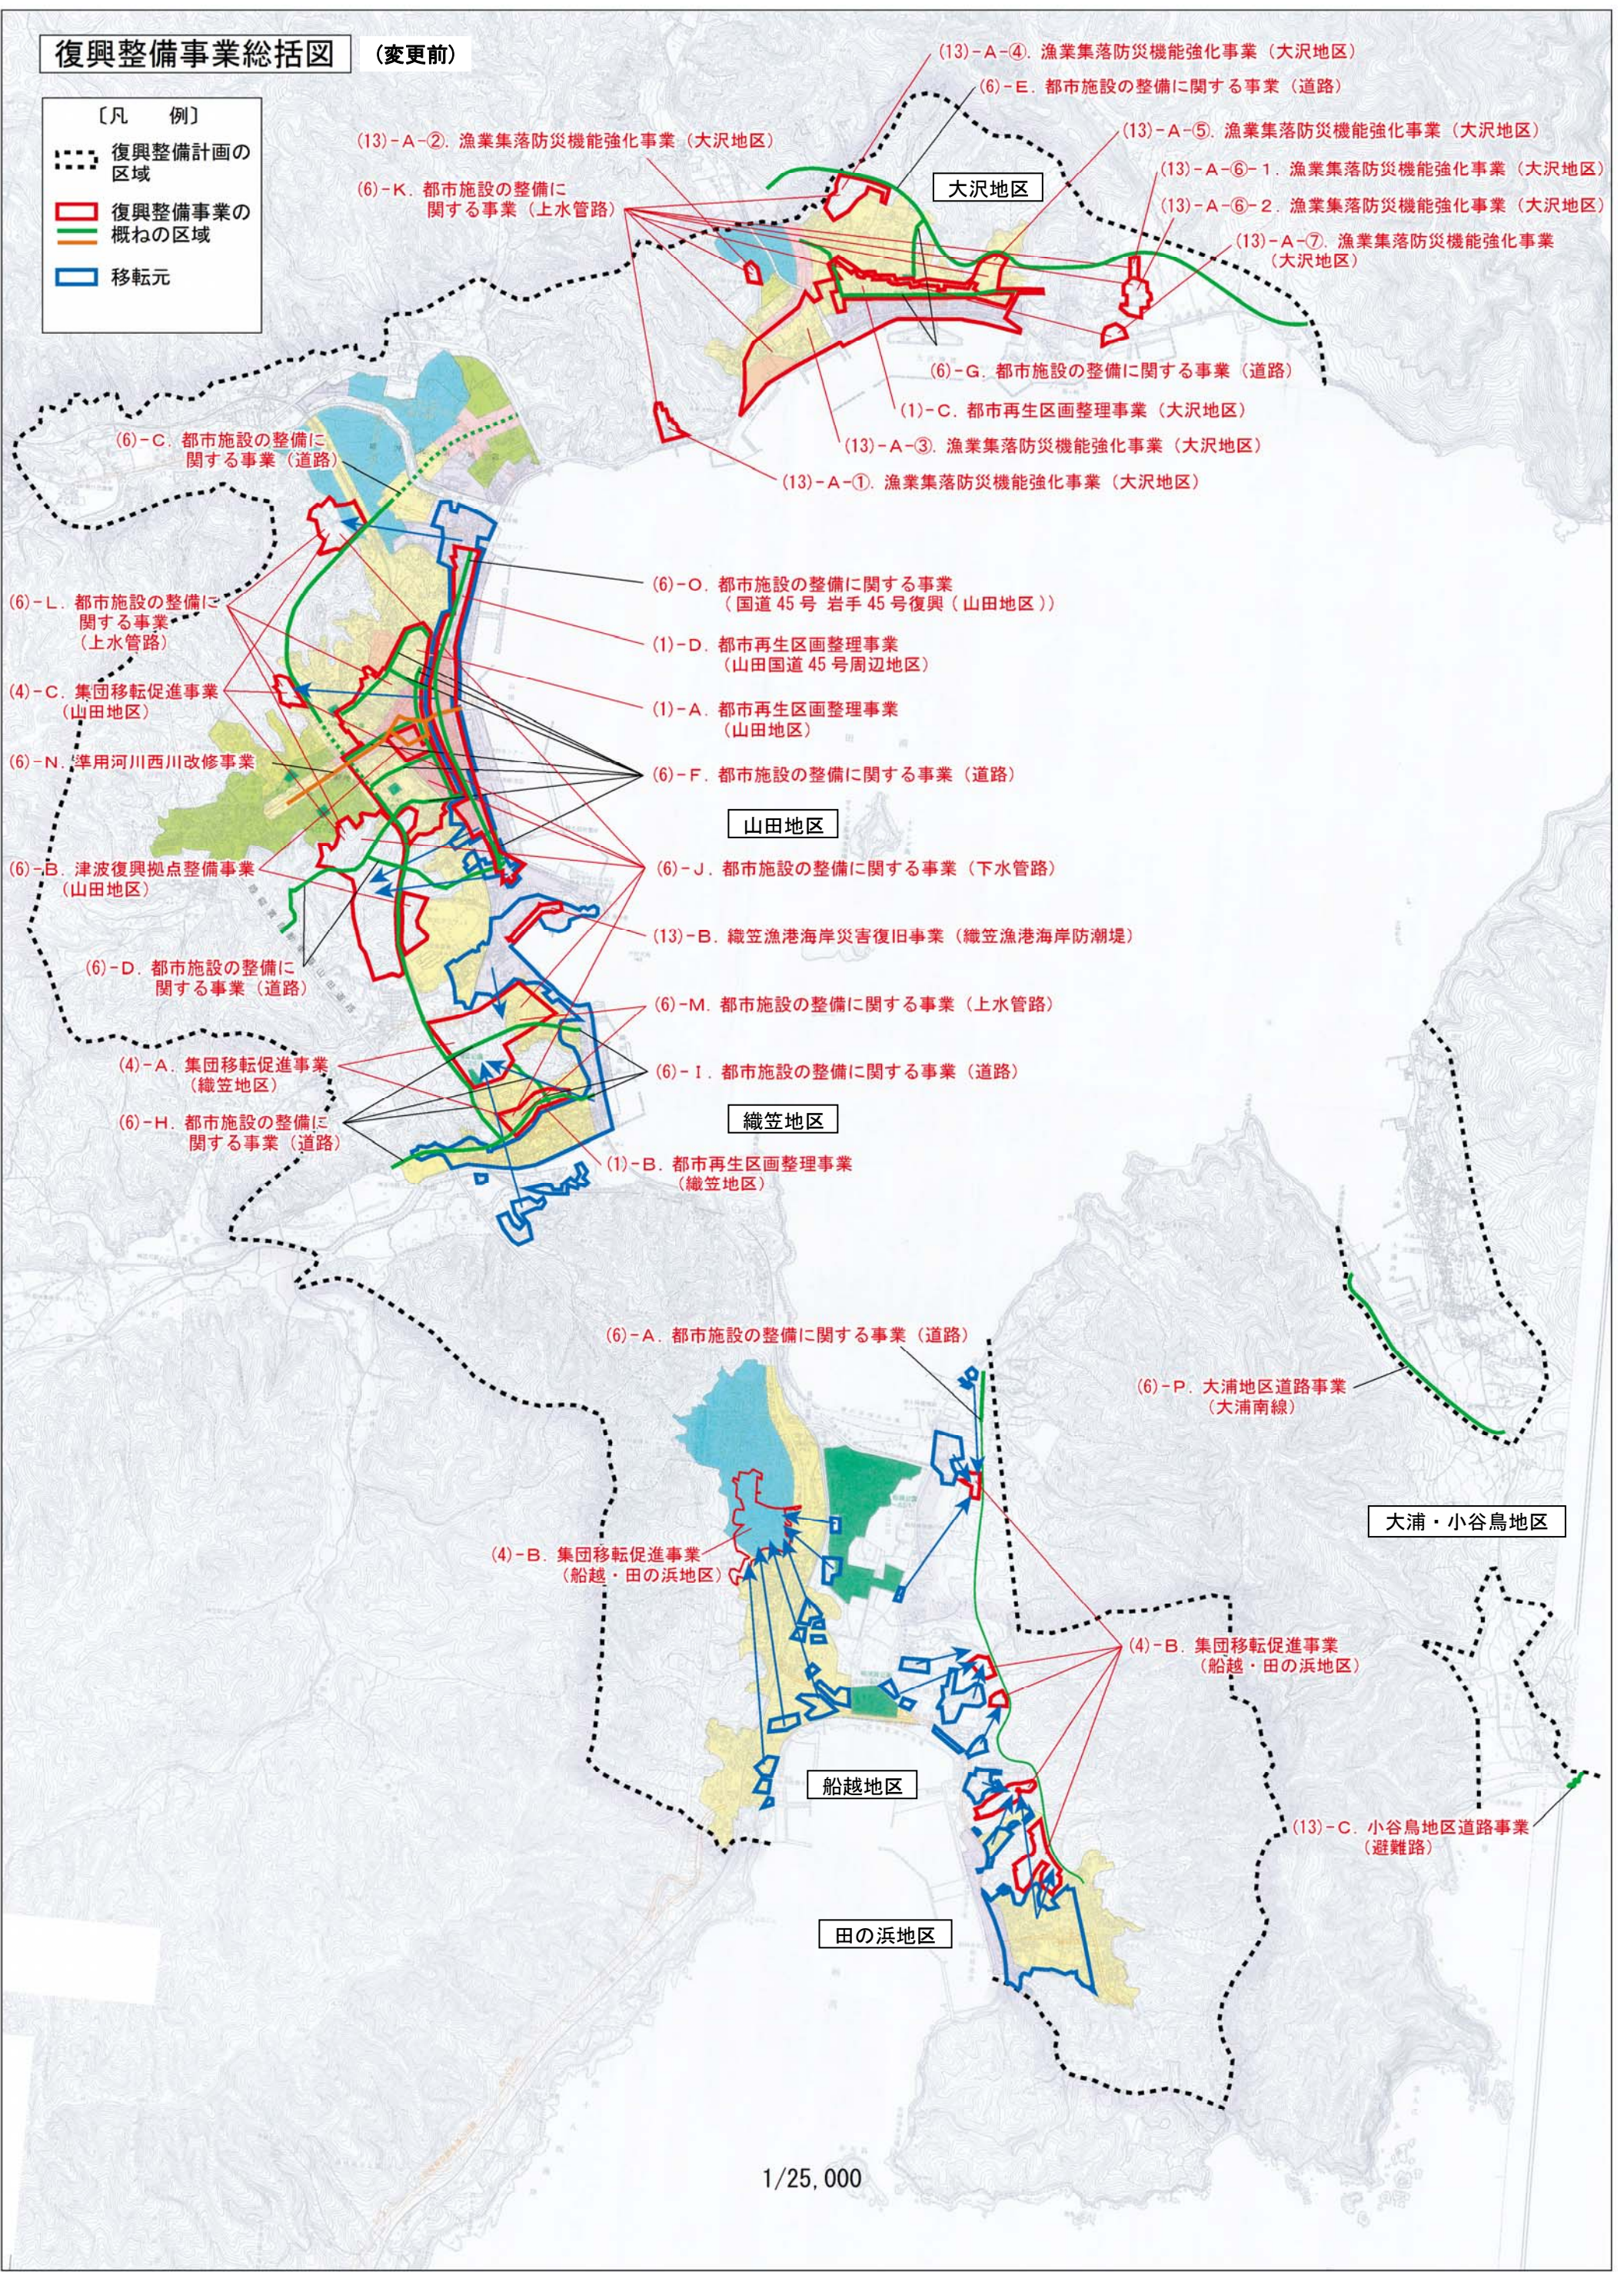

復興整備事業総括図 (変更後)

【凡 例】

- 復興整備計画の区域
- 復興整備事業の概ねの区域
- 移転元

1/25,000

復興整備事業総括図 (変更前)

- 〔凡 例〕
- 復興整備計画の区域
 - 復興整備事業の概ねの区域
 - 移転元

1/25,000