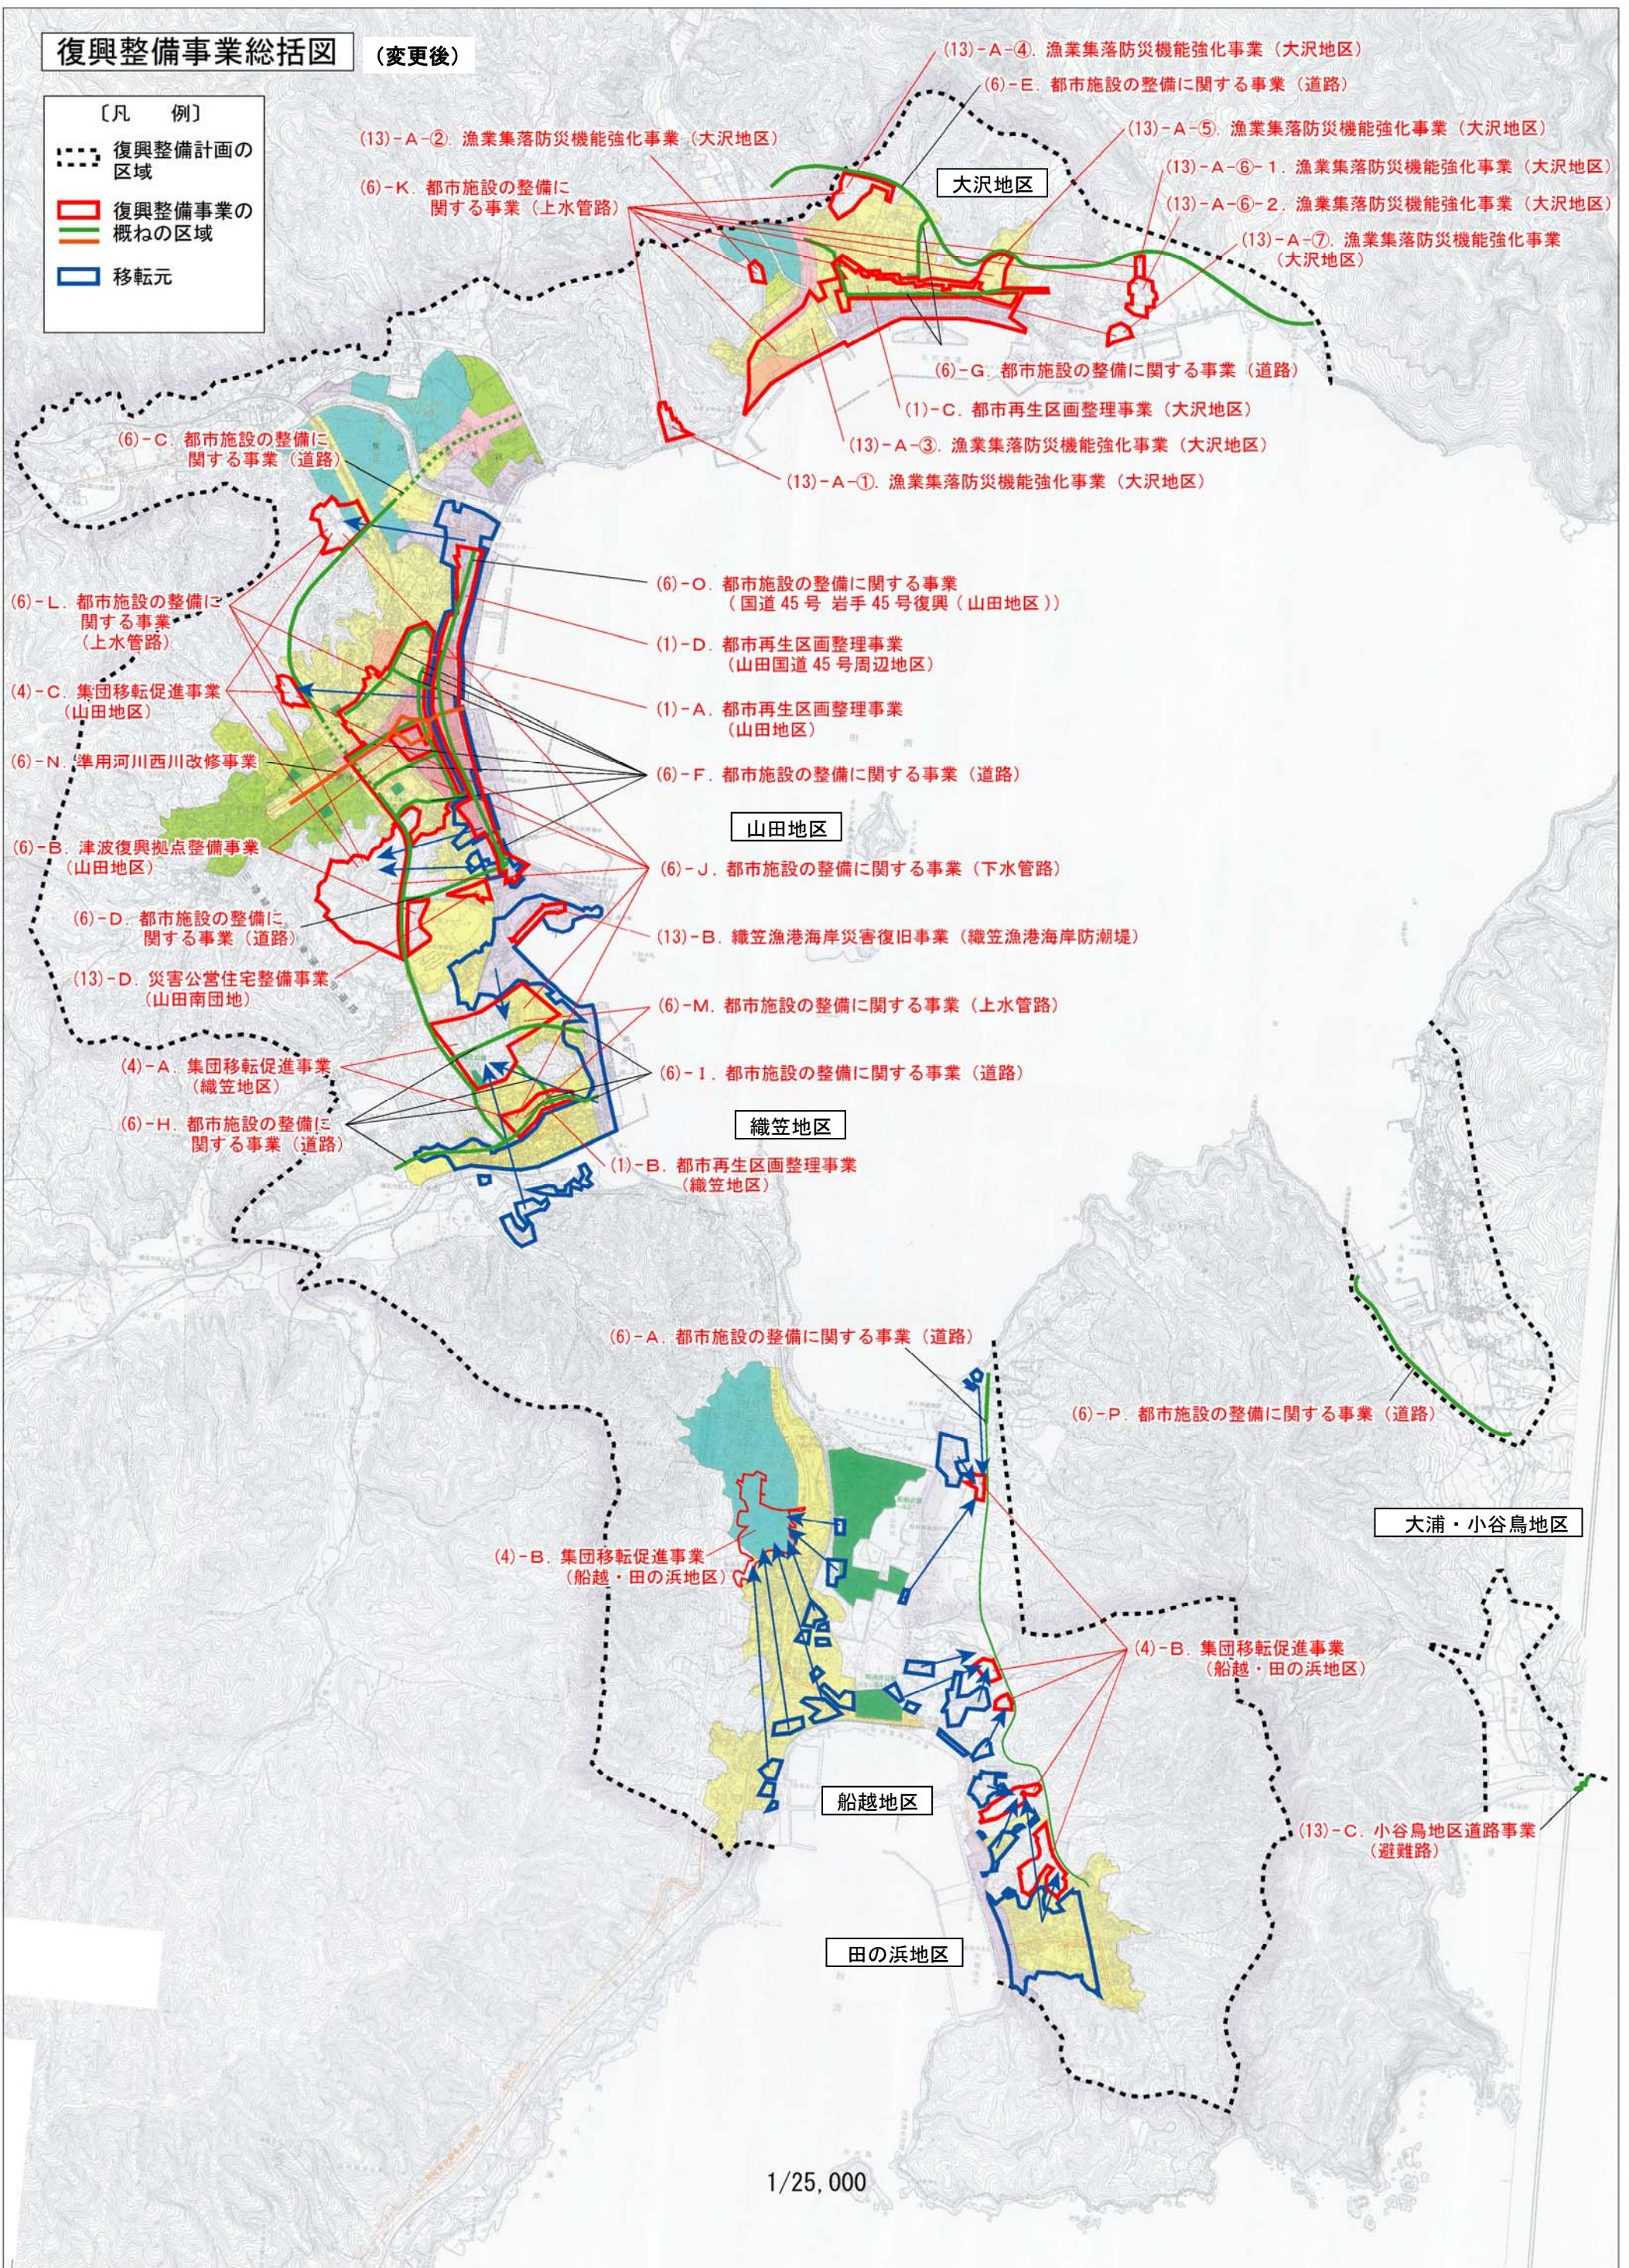

復興整備事業総括図 (変更後)

【凡 例】

- 復興整備計画の区域
- 復興整備事業の概ねの区域
- 移転元

1/25,000

復興整備事業総括図 (変更前)

- 〔凡 例〕
- 復興整備計画の区域
 - 復興整備事業の概ねの区域
 - 移転元

1/25,000