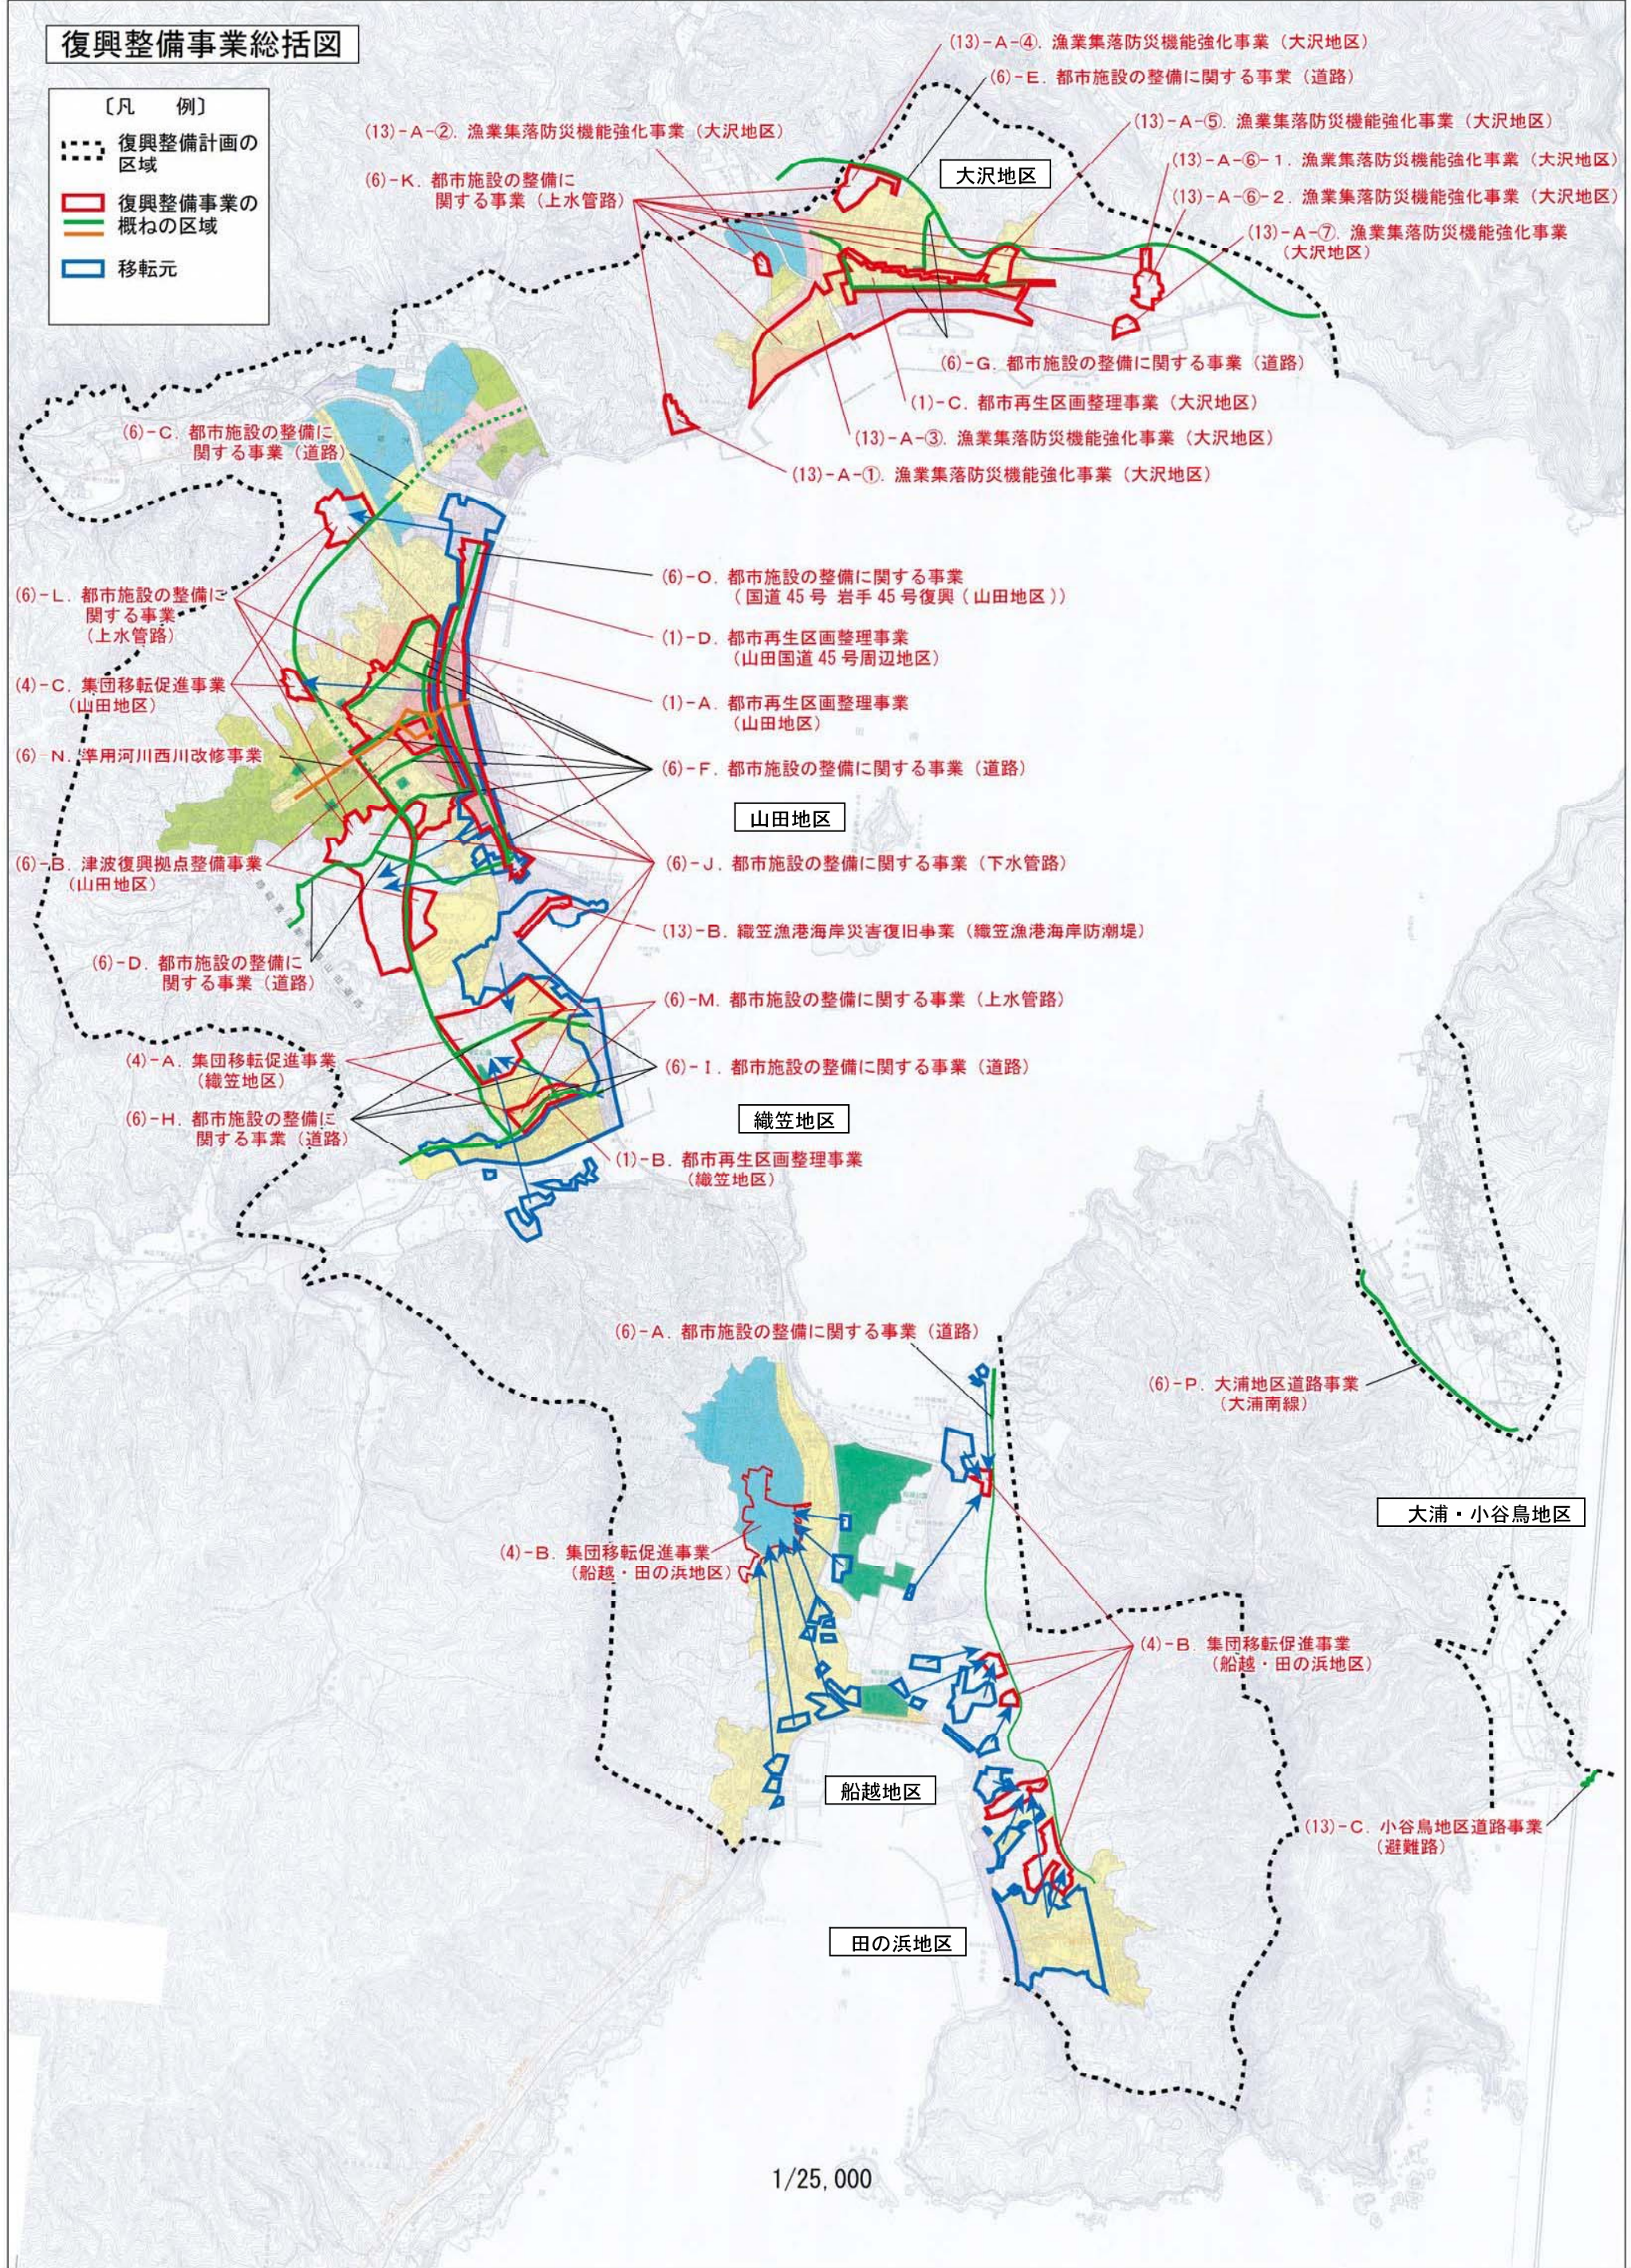

復興整備事業総括図

- 〔凡 例〕
- 復興整備計画の区域
 - 復興整備事業の概ねの区域
 - 移転元

1/25,000