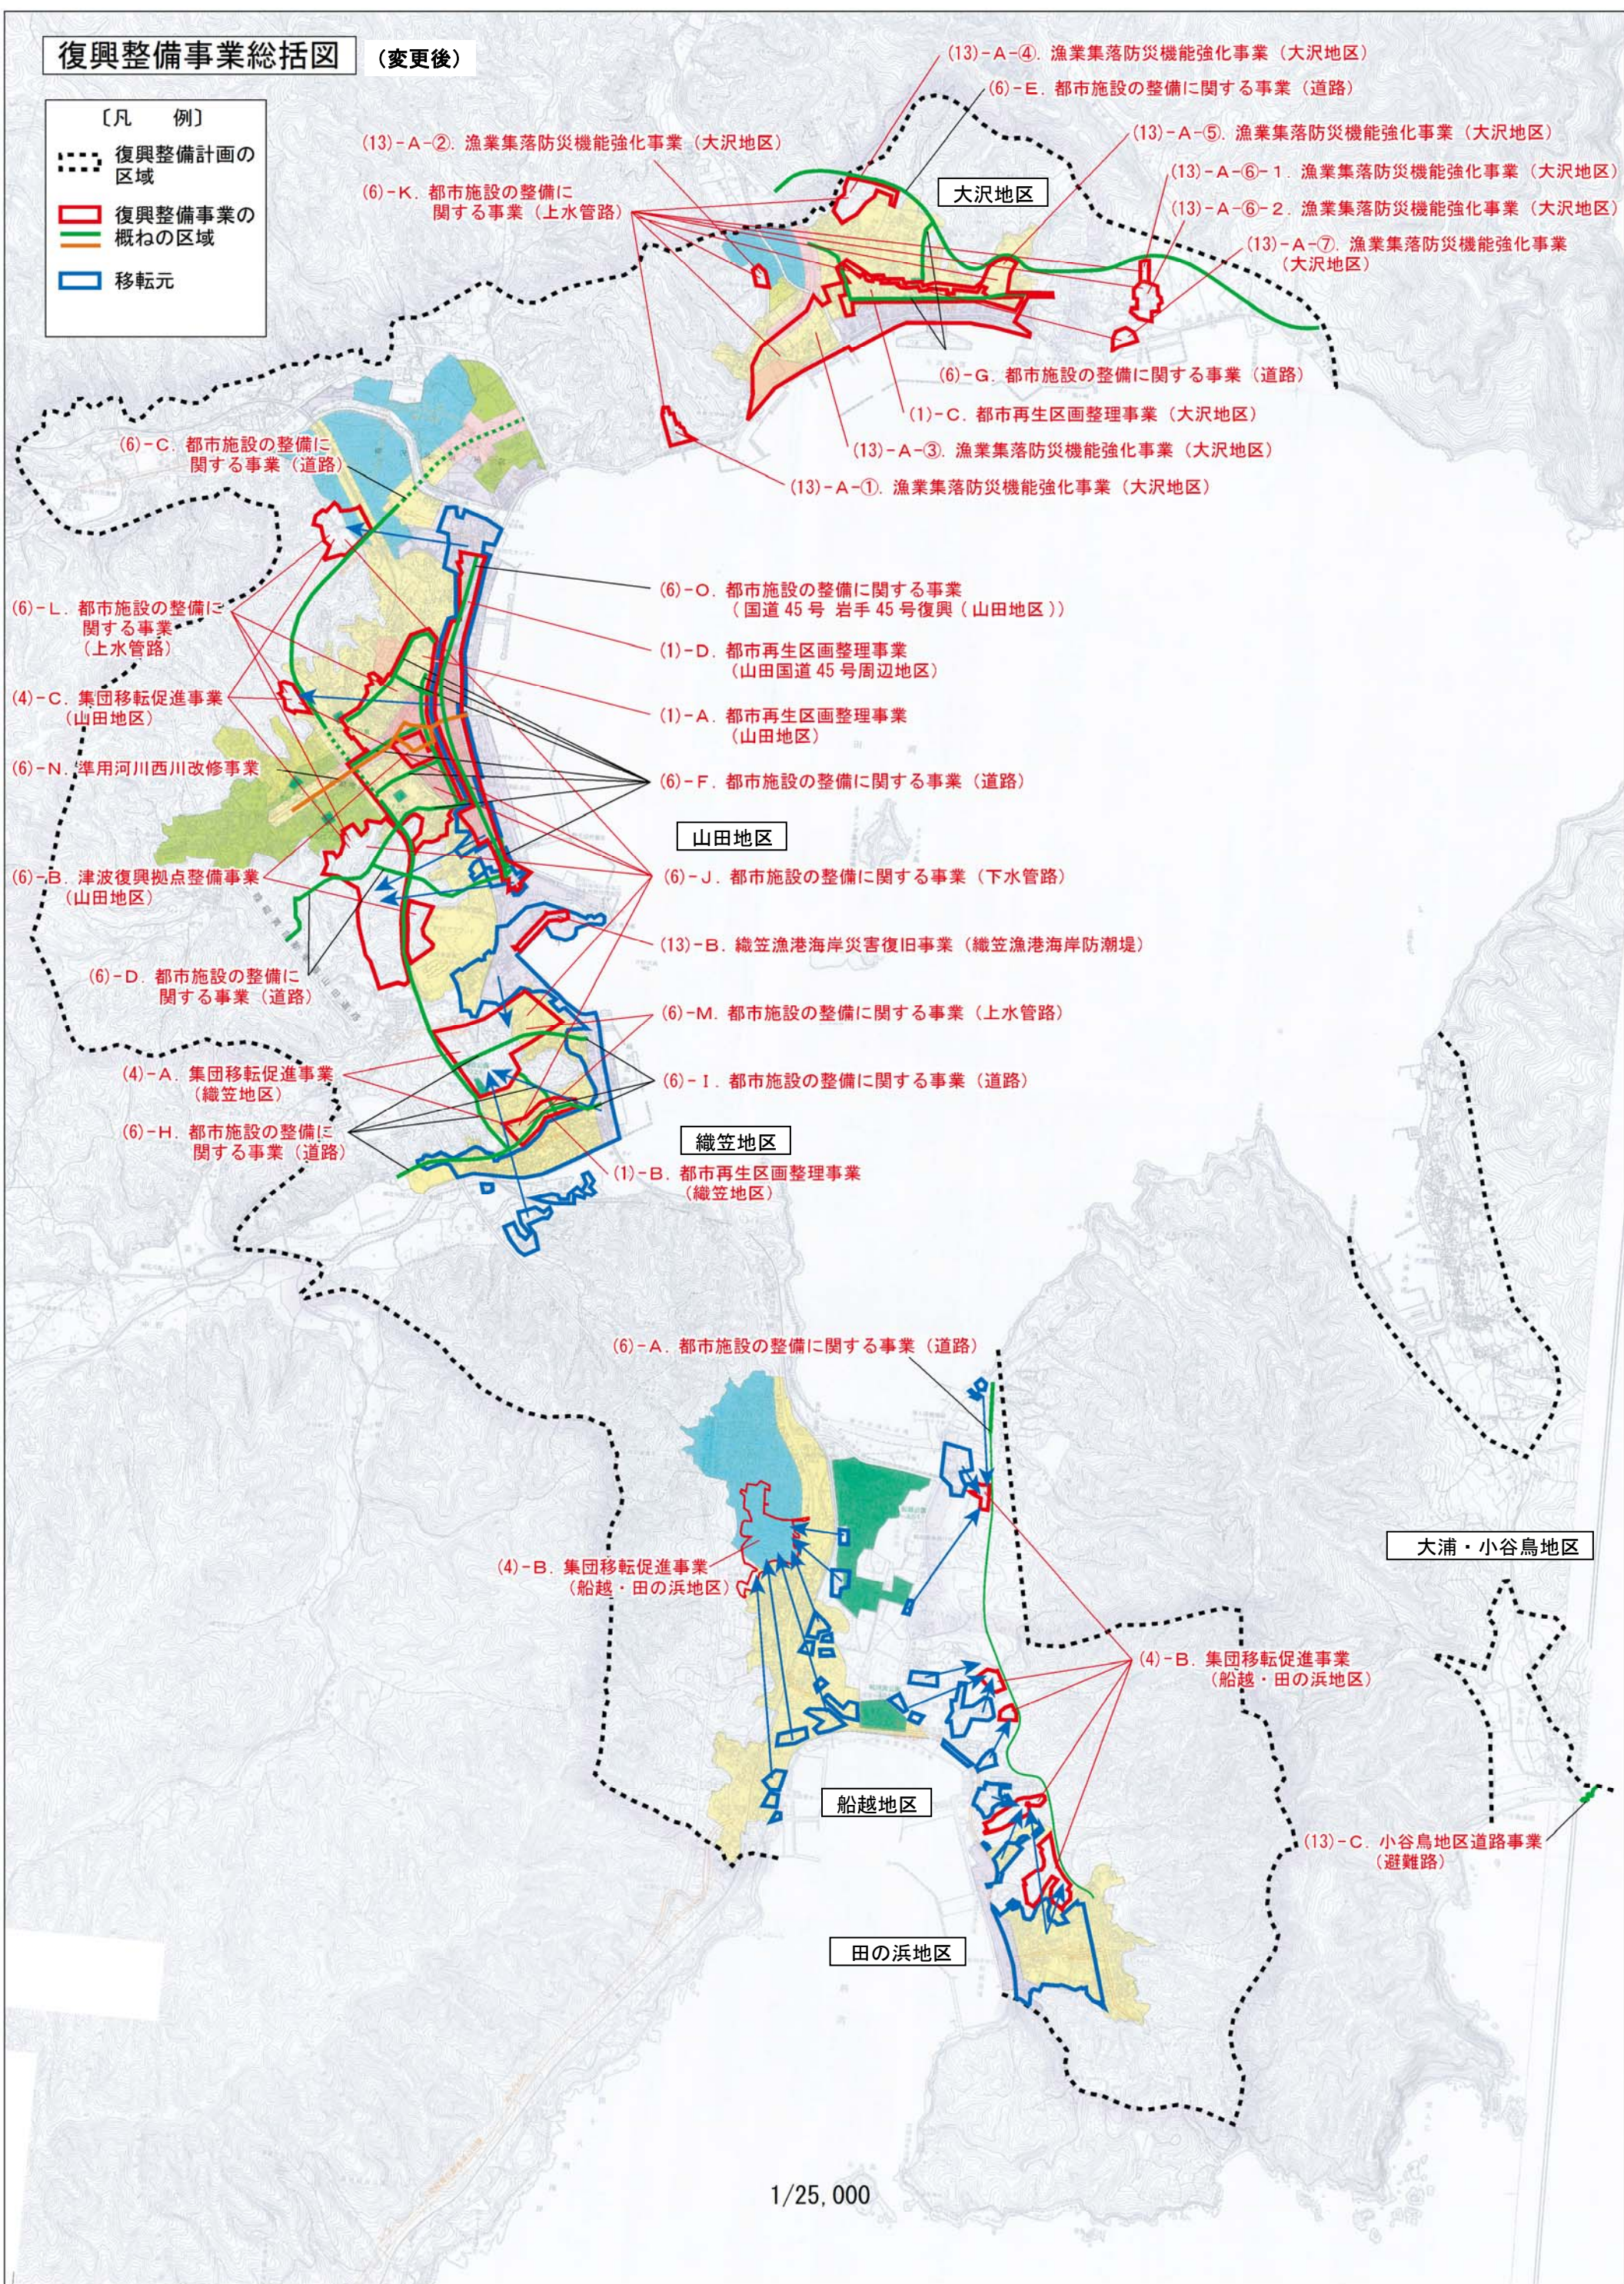

復興整備事業総括図 (変更後)

- 【凡 例】
- 復興整備計画の区域
 - 復興整備事業の概ねの区域
 - 移転元

1/25,000

復興整備事業総括図

(変更前)

- 〔凡 例〕
- 復興整備計画の区域
 - 復興整備事業の概ねの区域
 - 移転元