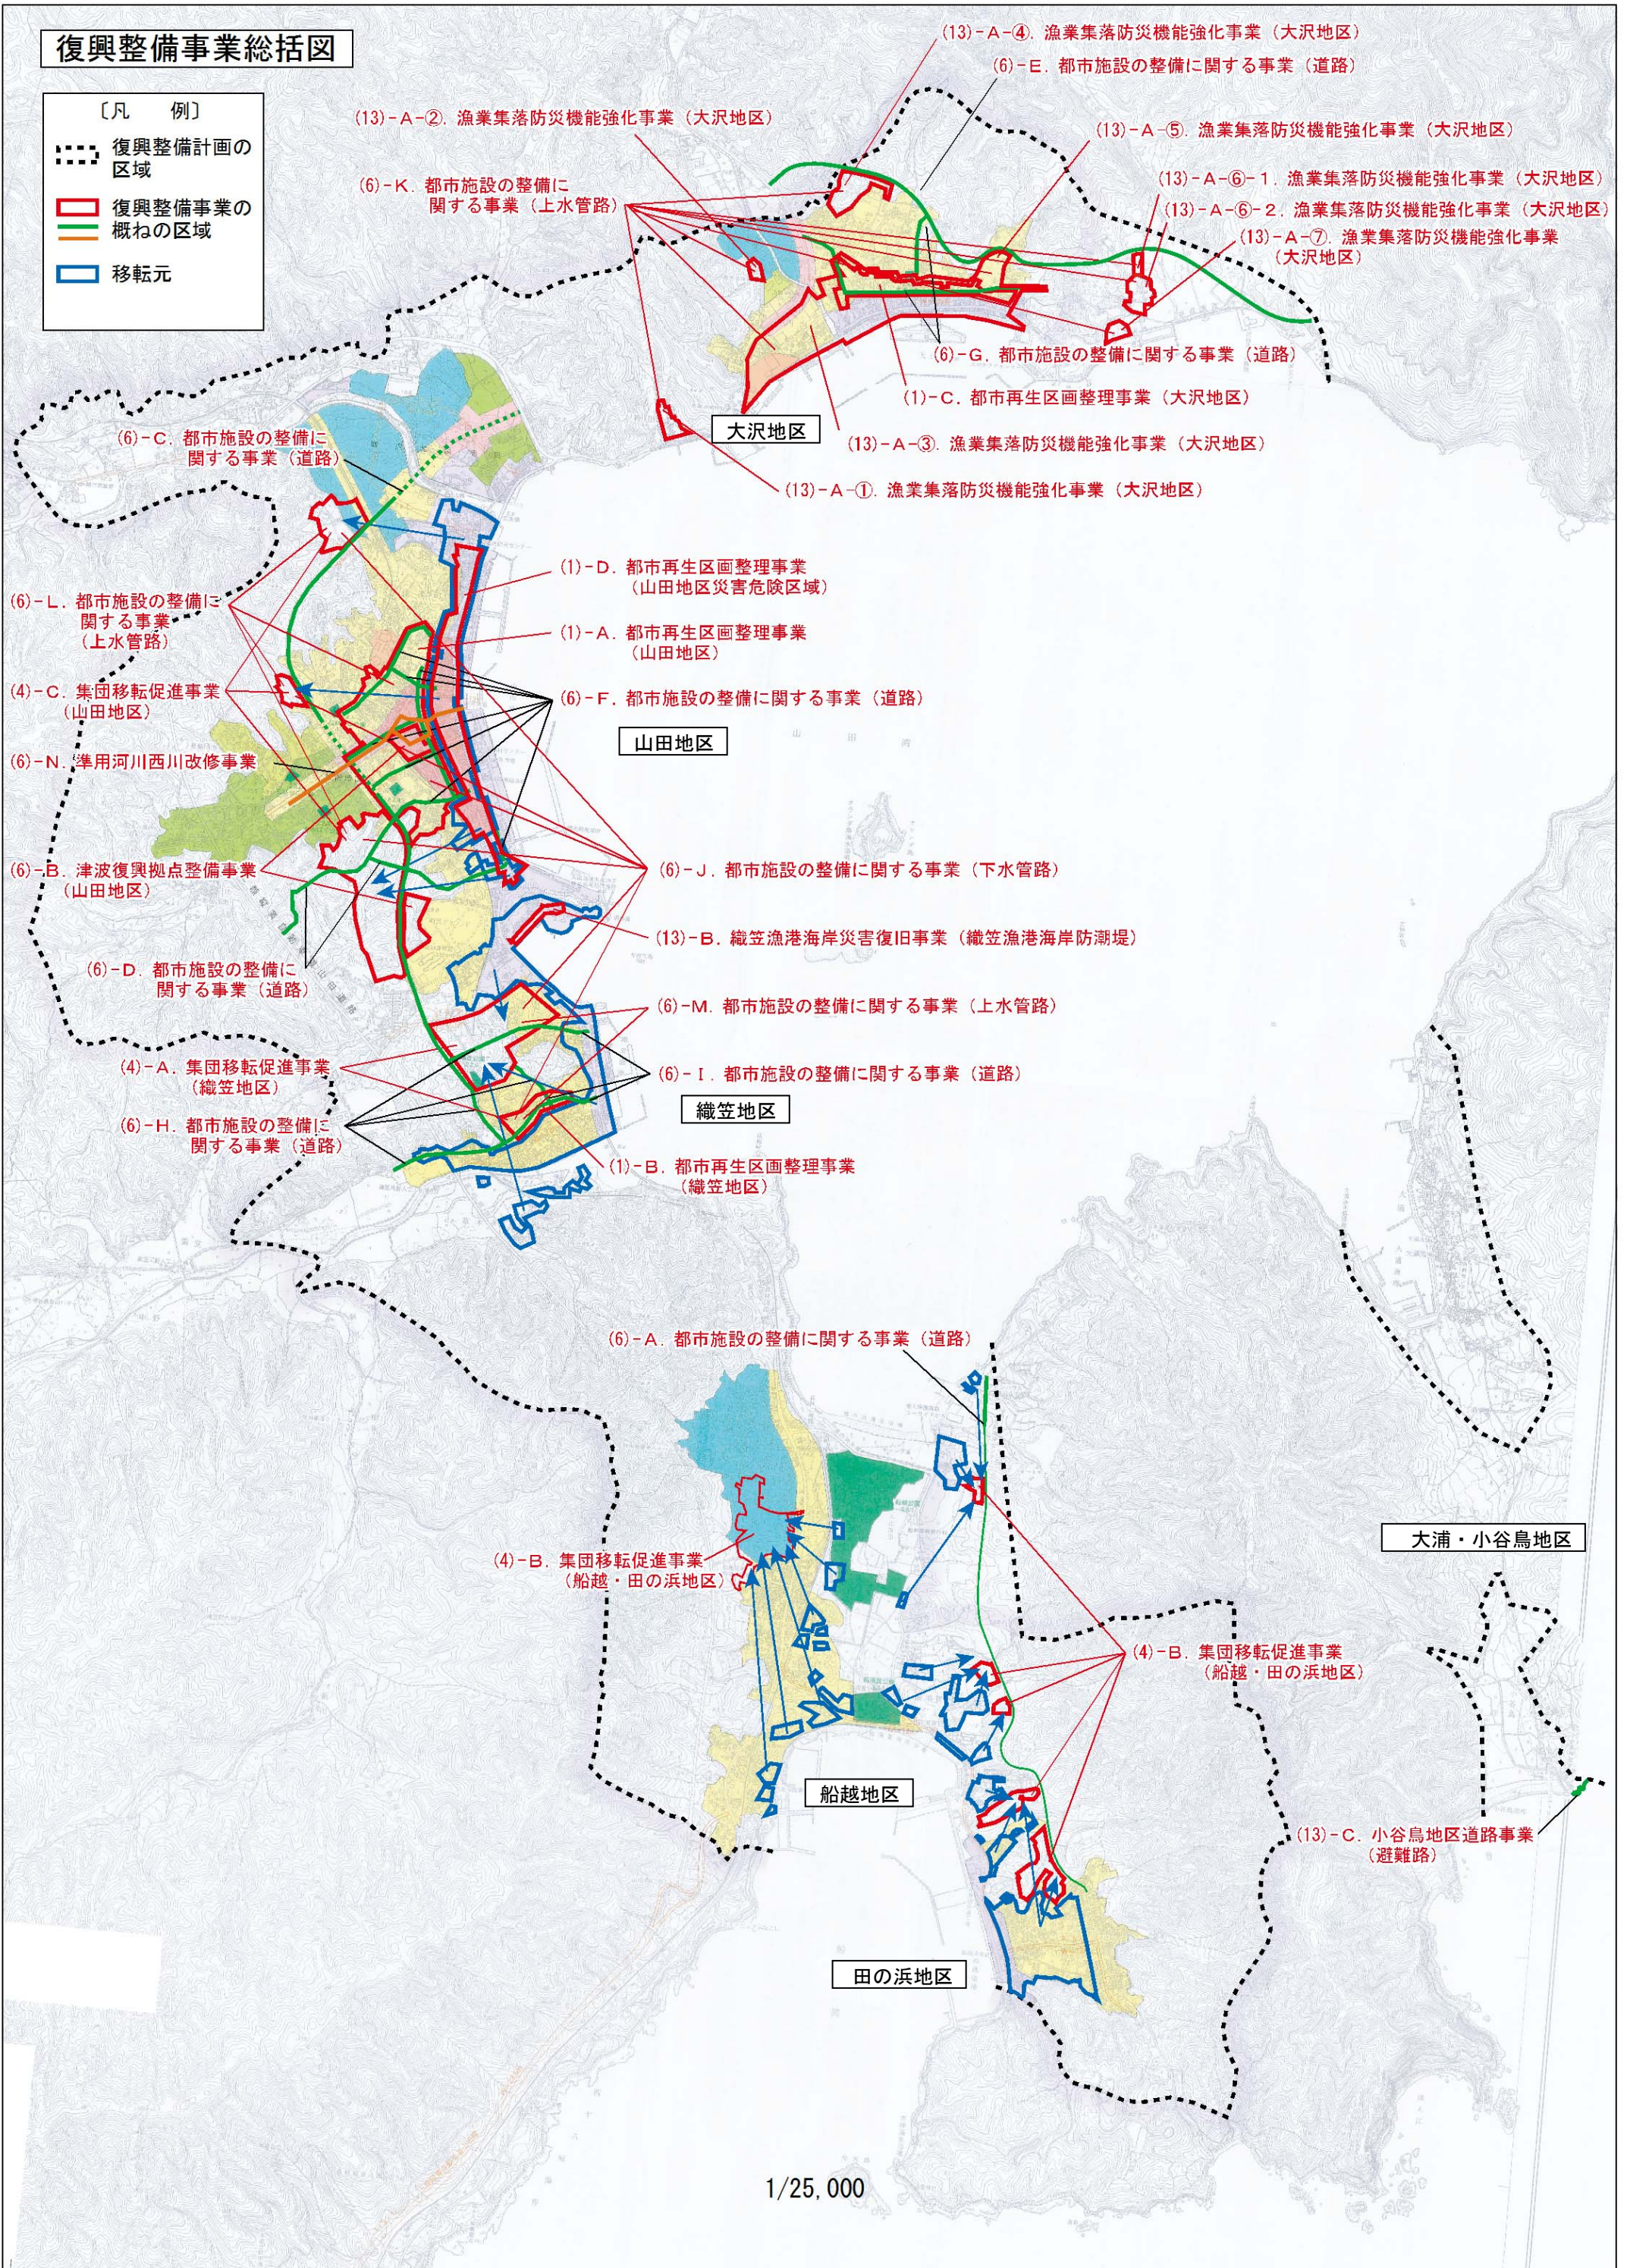

復興整備事業総括図

- 〔凡 例〕
- 復興整備計画の区域
 - 復興整備事業の概ねの区域
 - 移転元

1/25,000