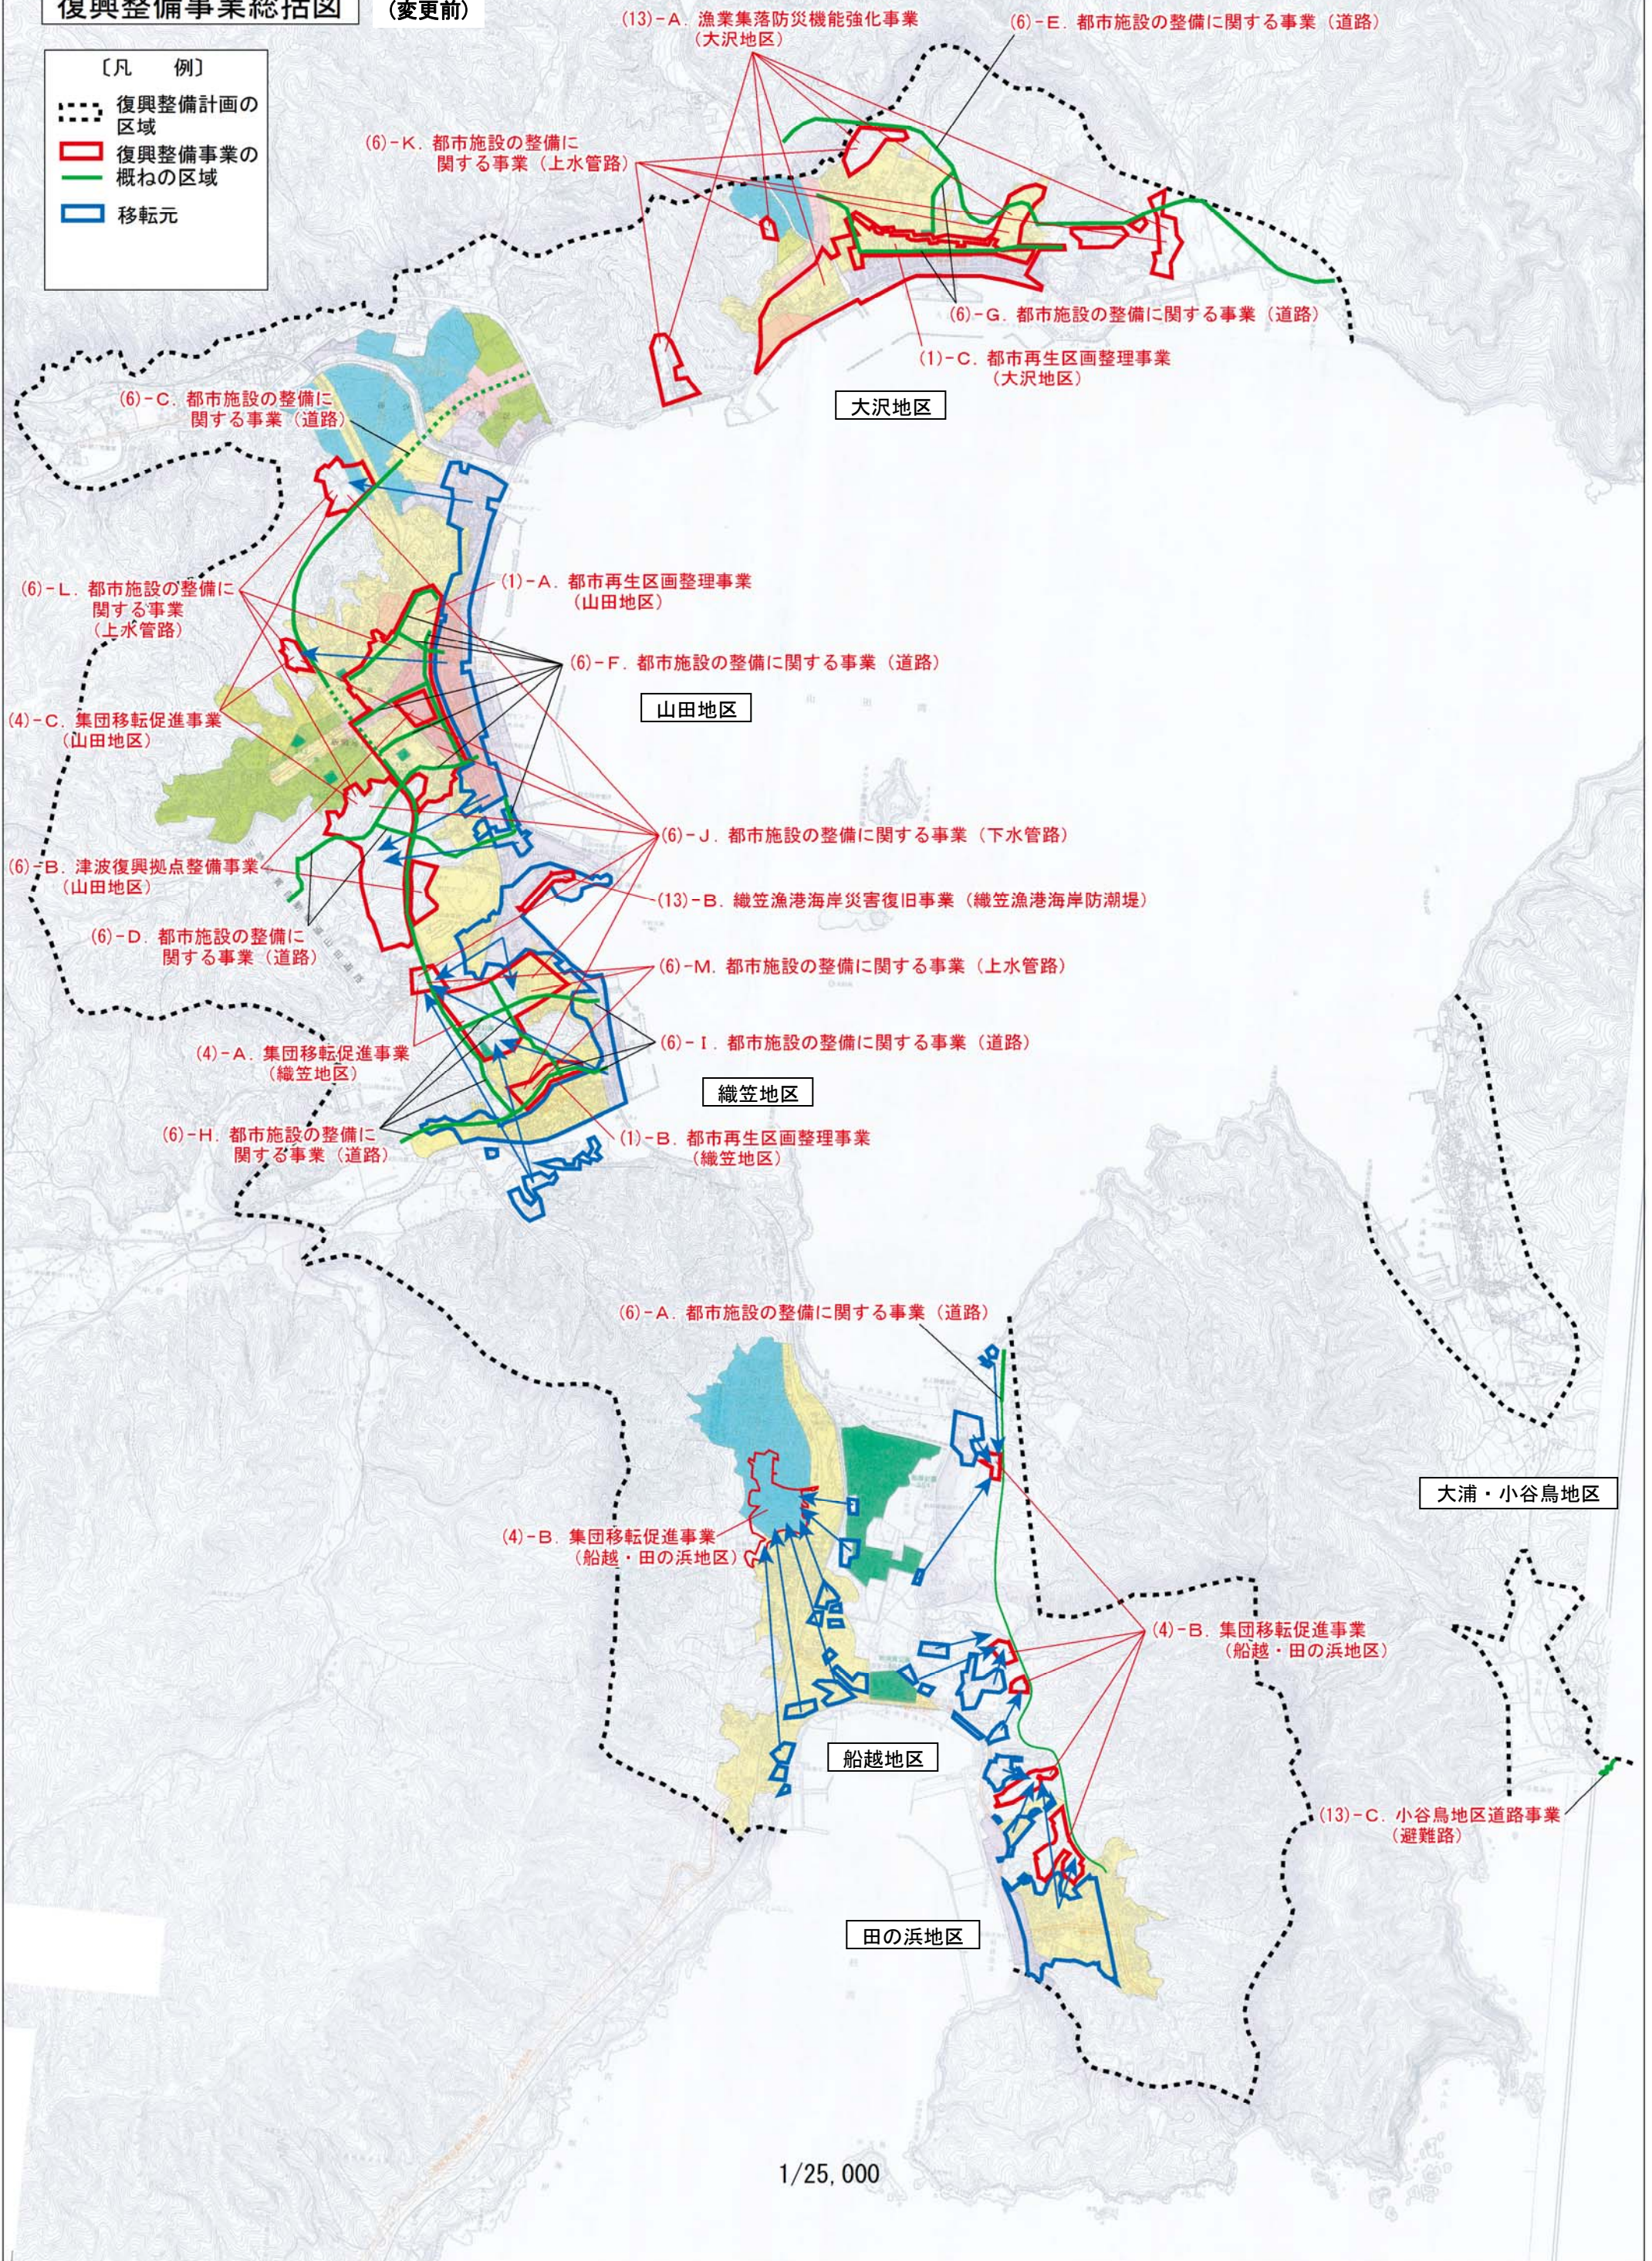

復興整備事業総括図 (変更後)

- 〔凡 例〕
- 復興整備計画の区域
 - 復興整備事業の概ねの区域
 - 移転元

1/25,000

復興整備事業総括図

(変更前)

- 〔凡 例〕
- 復興整備計画の区域
 - 復興整備事業の概ねの区域
 - 移転元

1/25,000