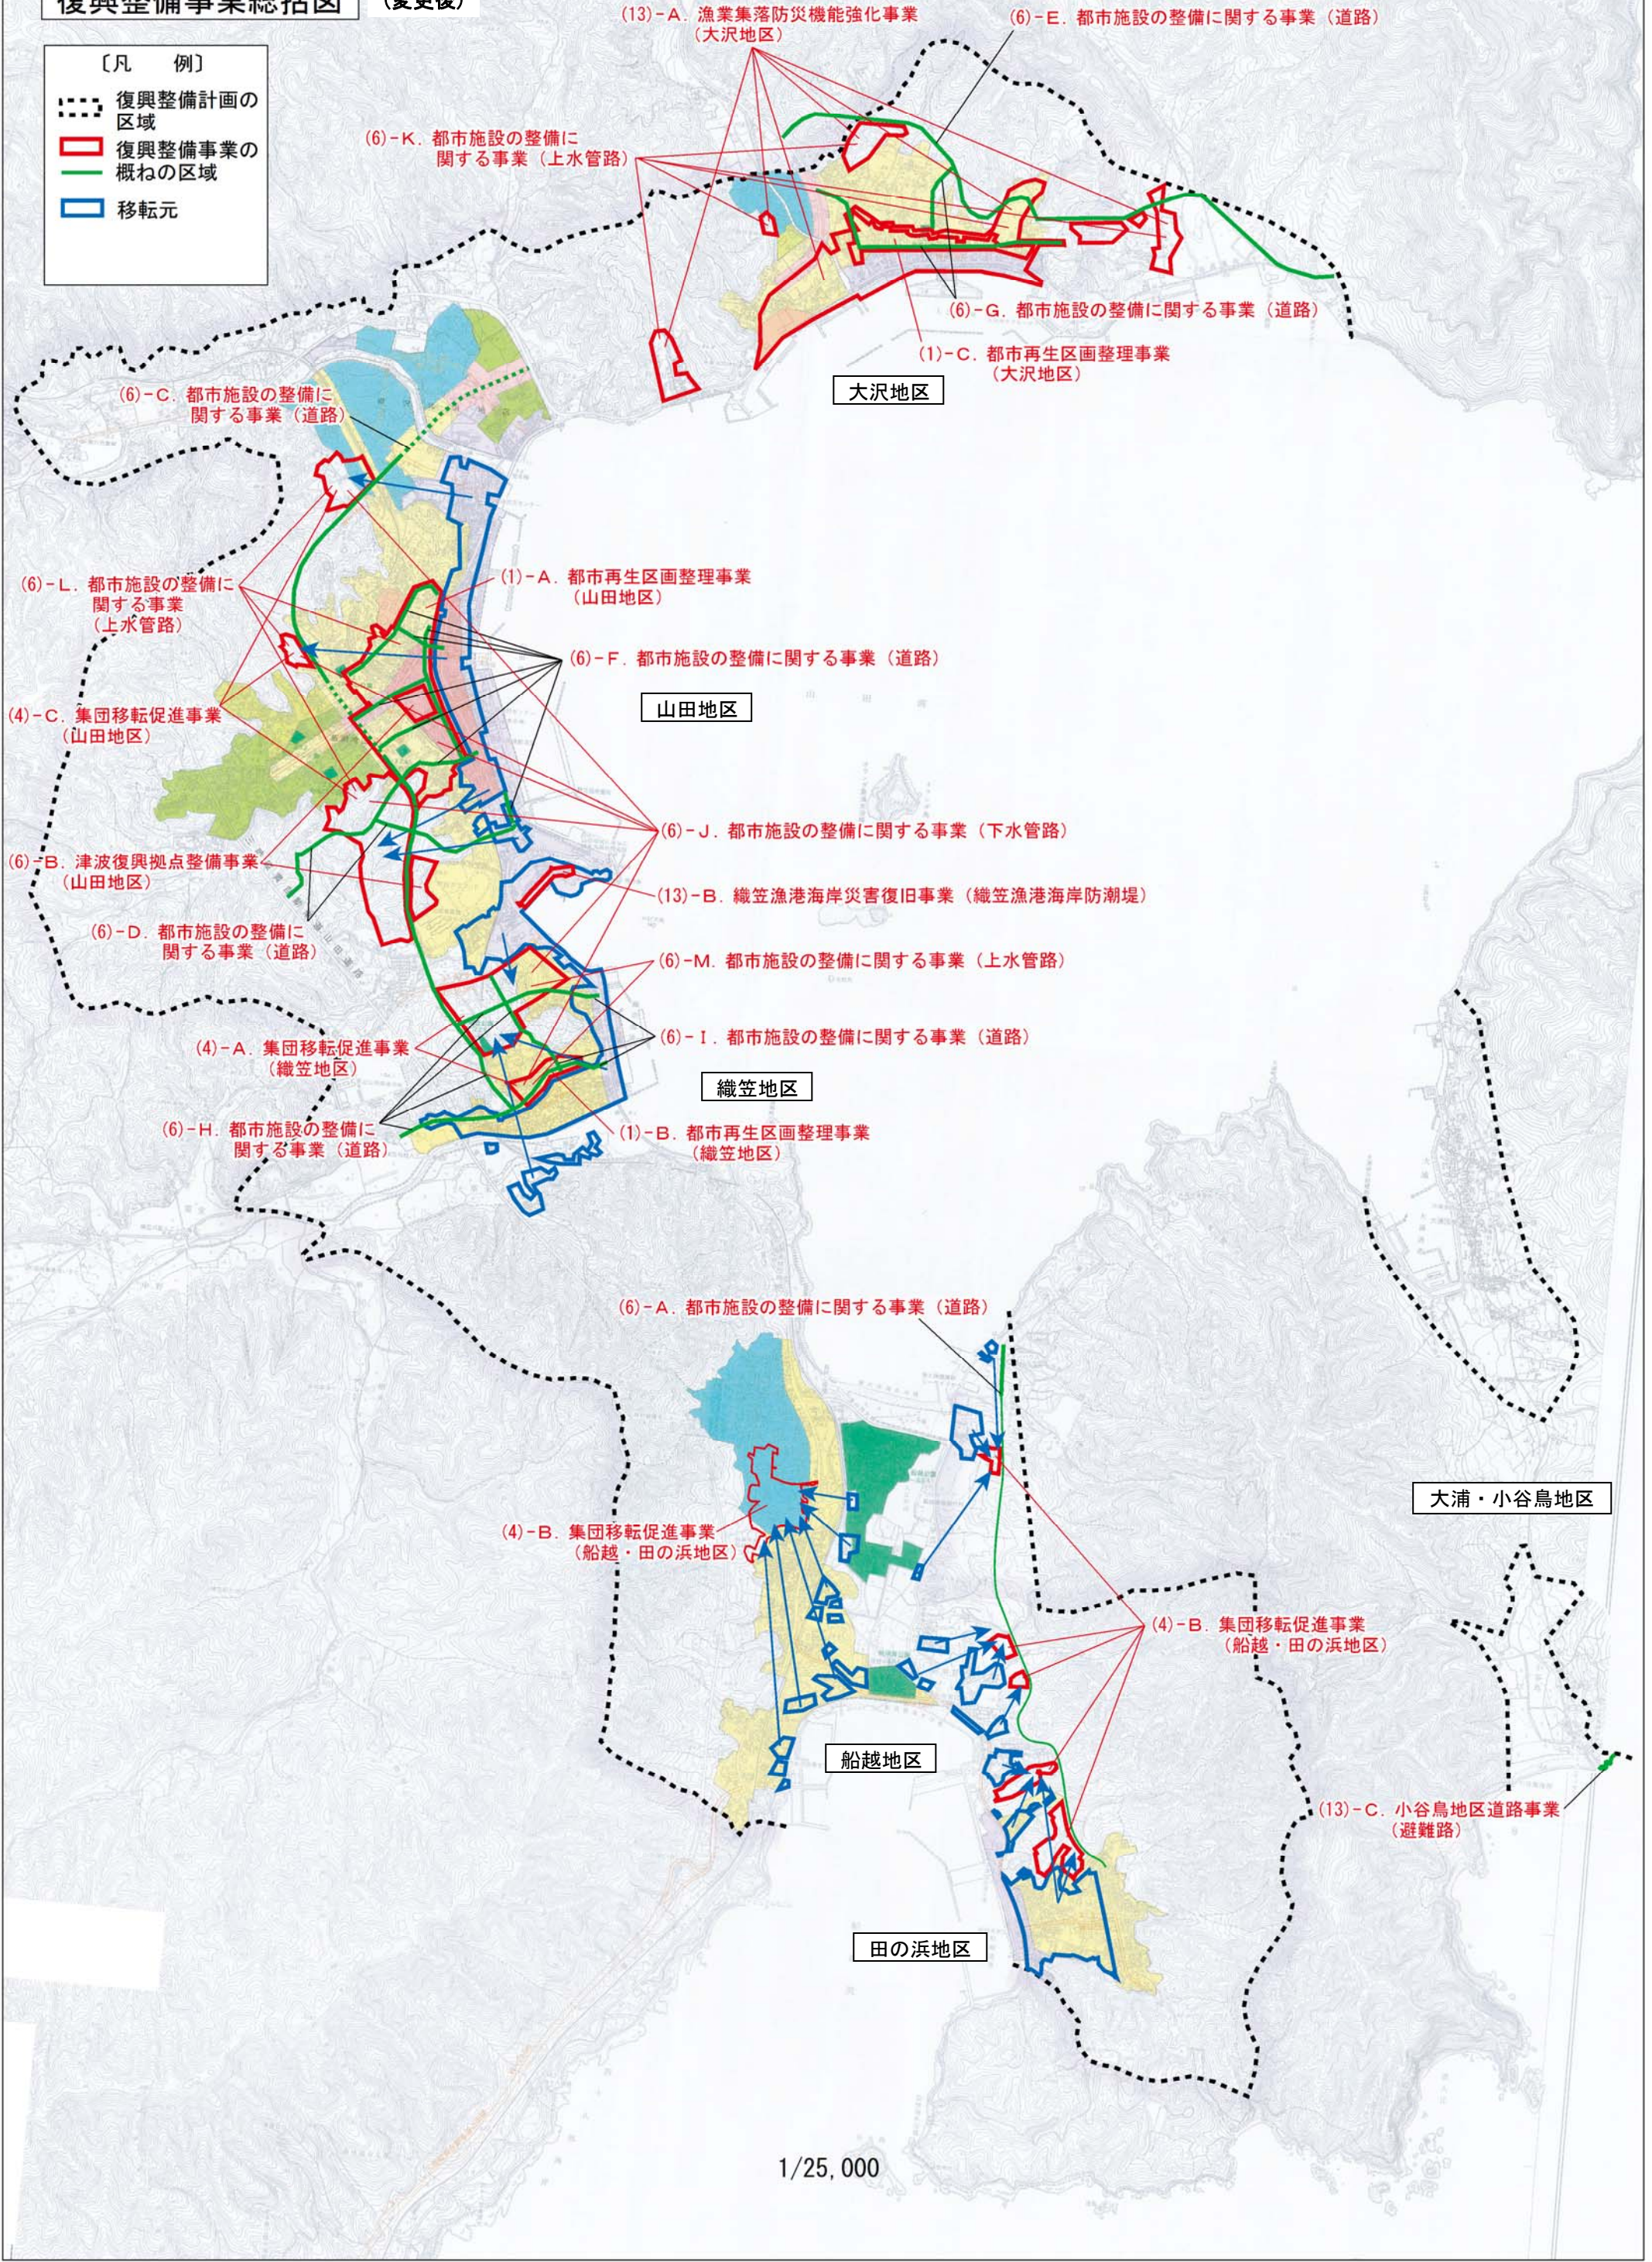

復興整備事業総括図 (変更後)

- 〔凡 例〕
- 復興整備計画の区域
 - 復興整備事業の概ねの区域
 - 移転元

1/25,000

復興整備事業総括図

(変更前)

- 〔凡 例〕
- 復興整備計画の区域
 - 復興整備事業の概ねの区域
 - 移転元

1/25,000