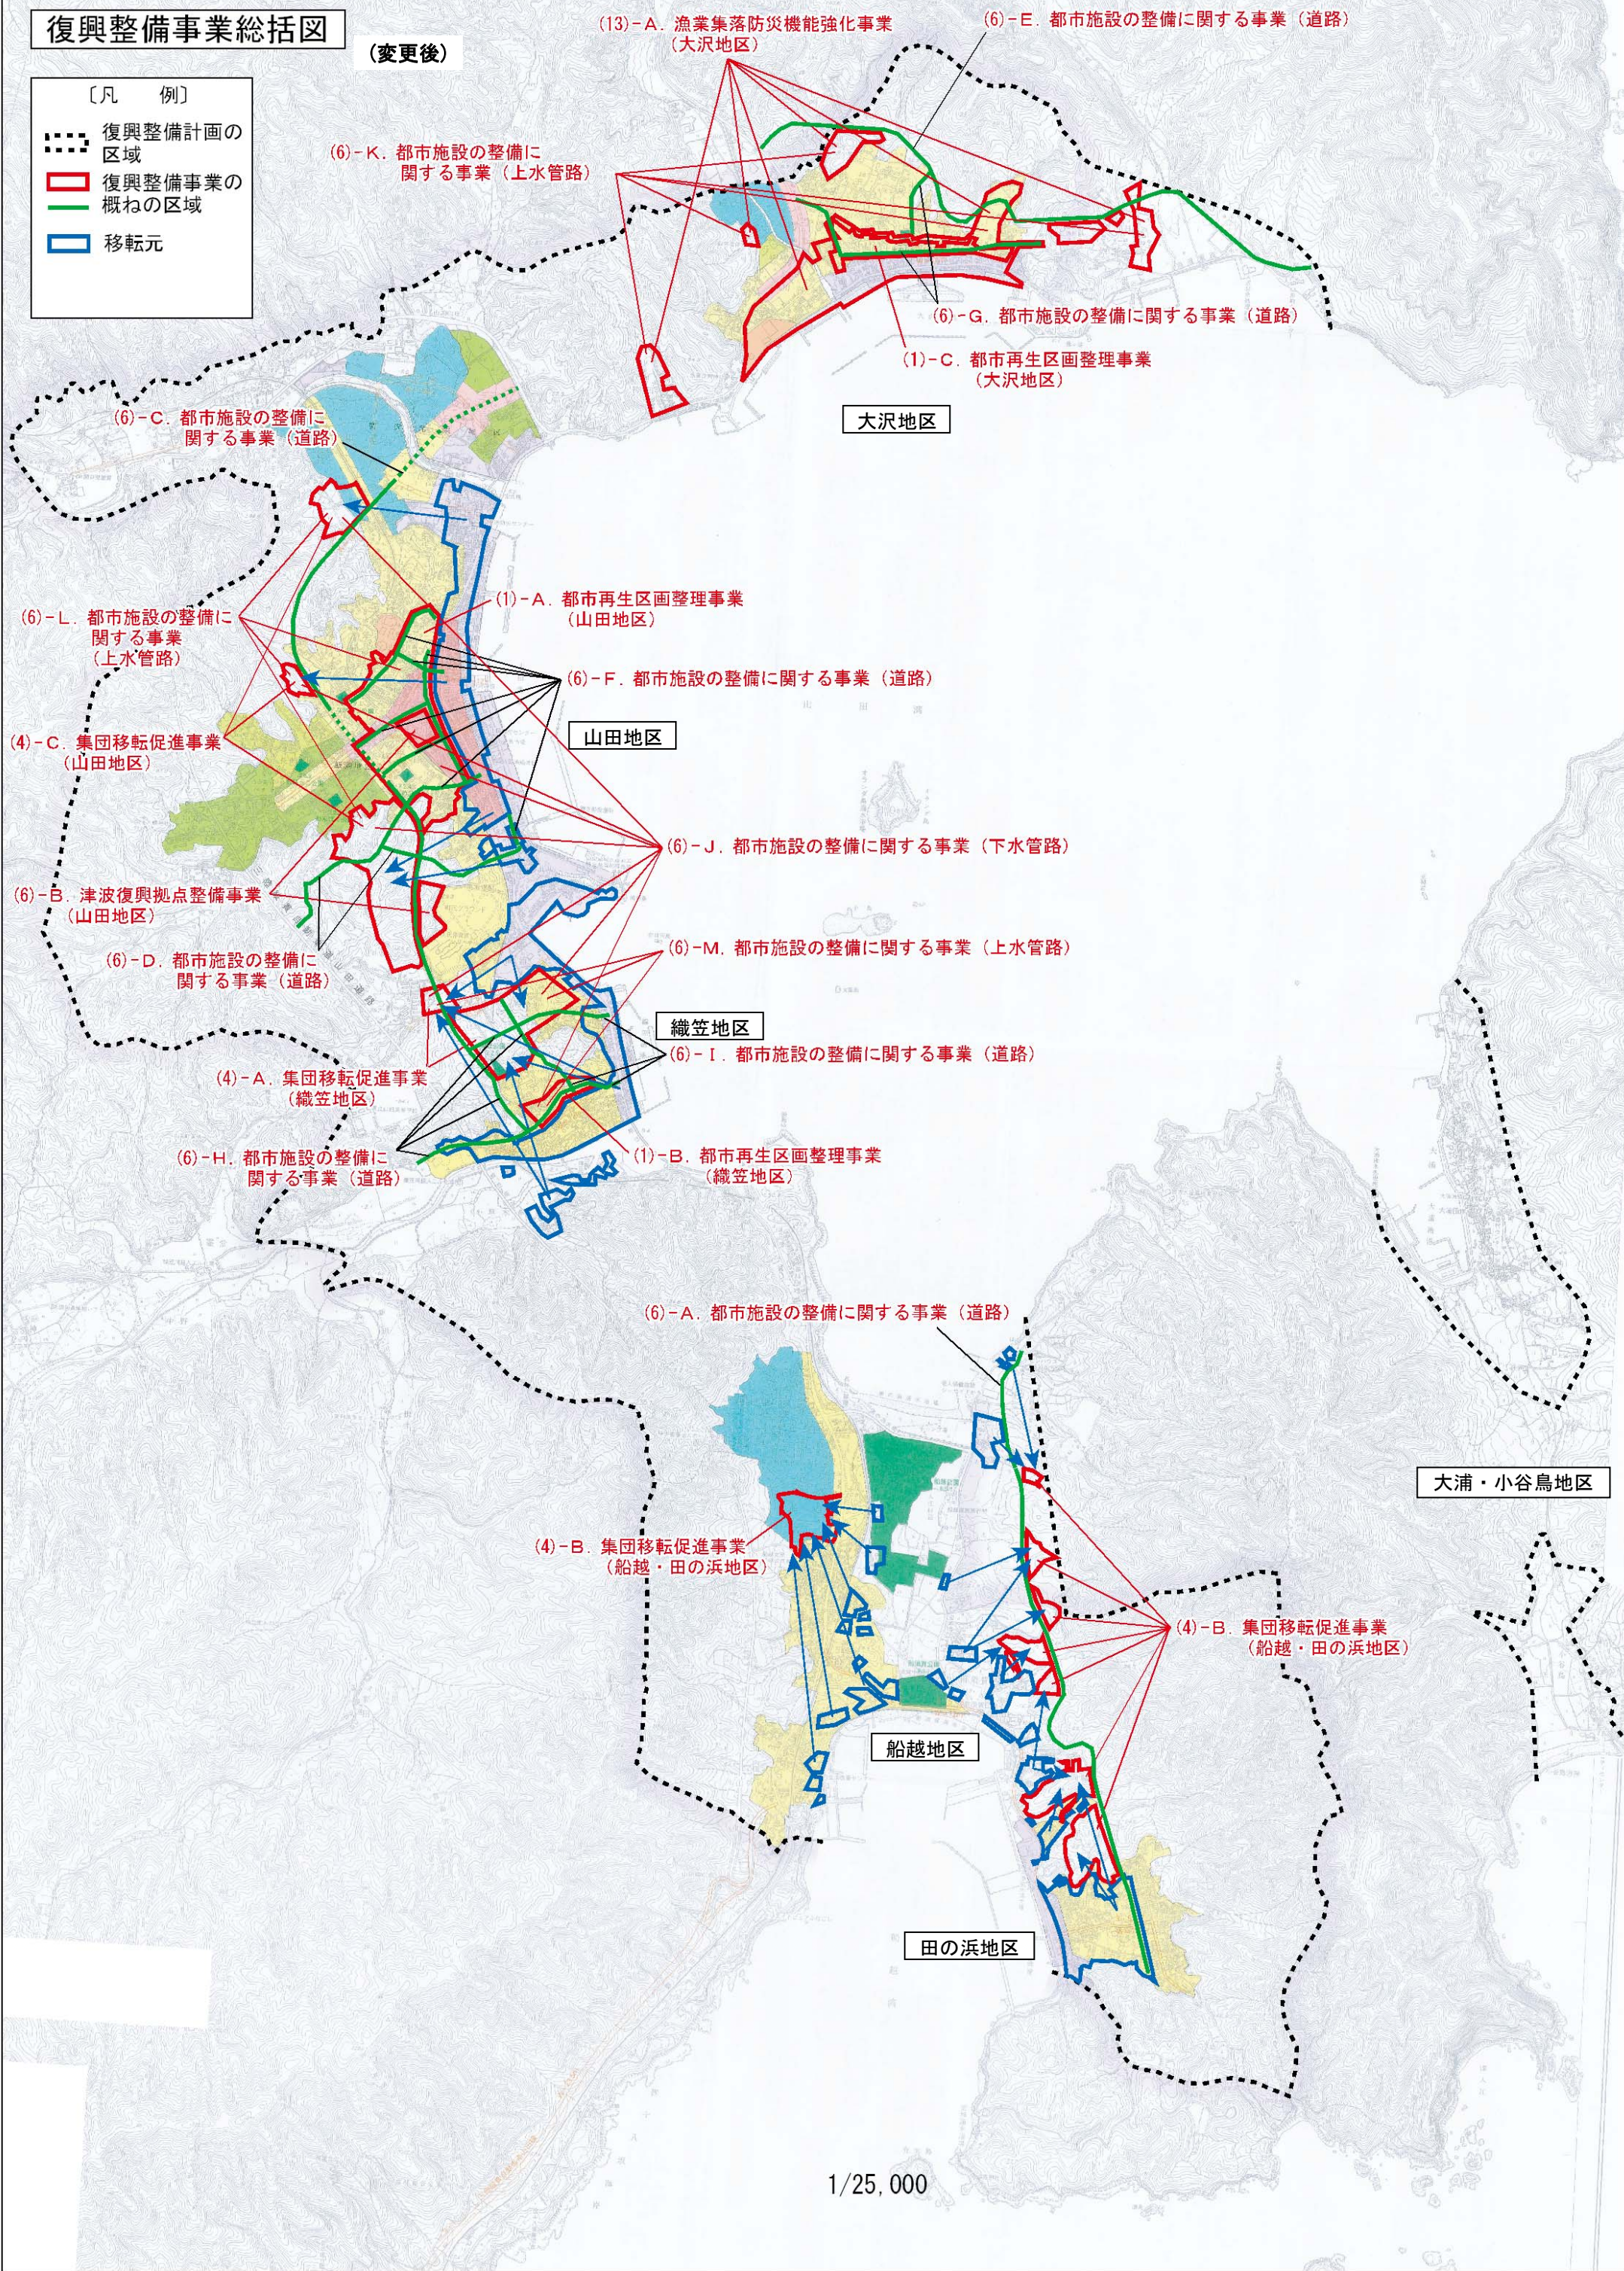

復興整備事業総括図

(変更後)

- 〔凡 例〕
- 復興整備計画の区域
 - 復興整備事業の概ねの区域
 - 移転元

1/25,000

復興整備事業総括図 (変更前)

[凡 例]

- 復興整備計画の区域
- 復興整備事業の概ねの区域
- 移転元

1/25,000