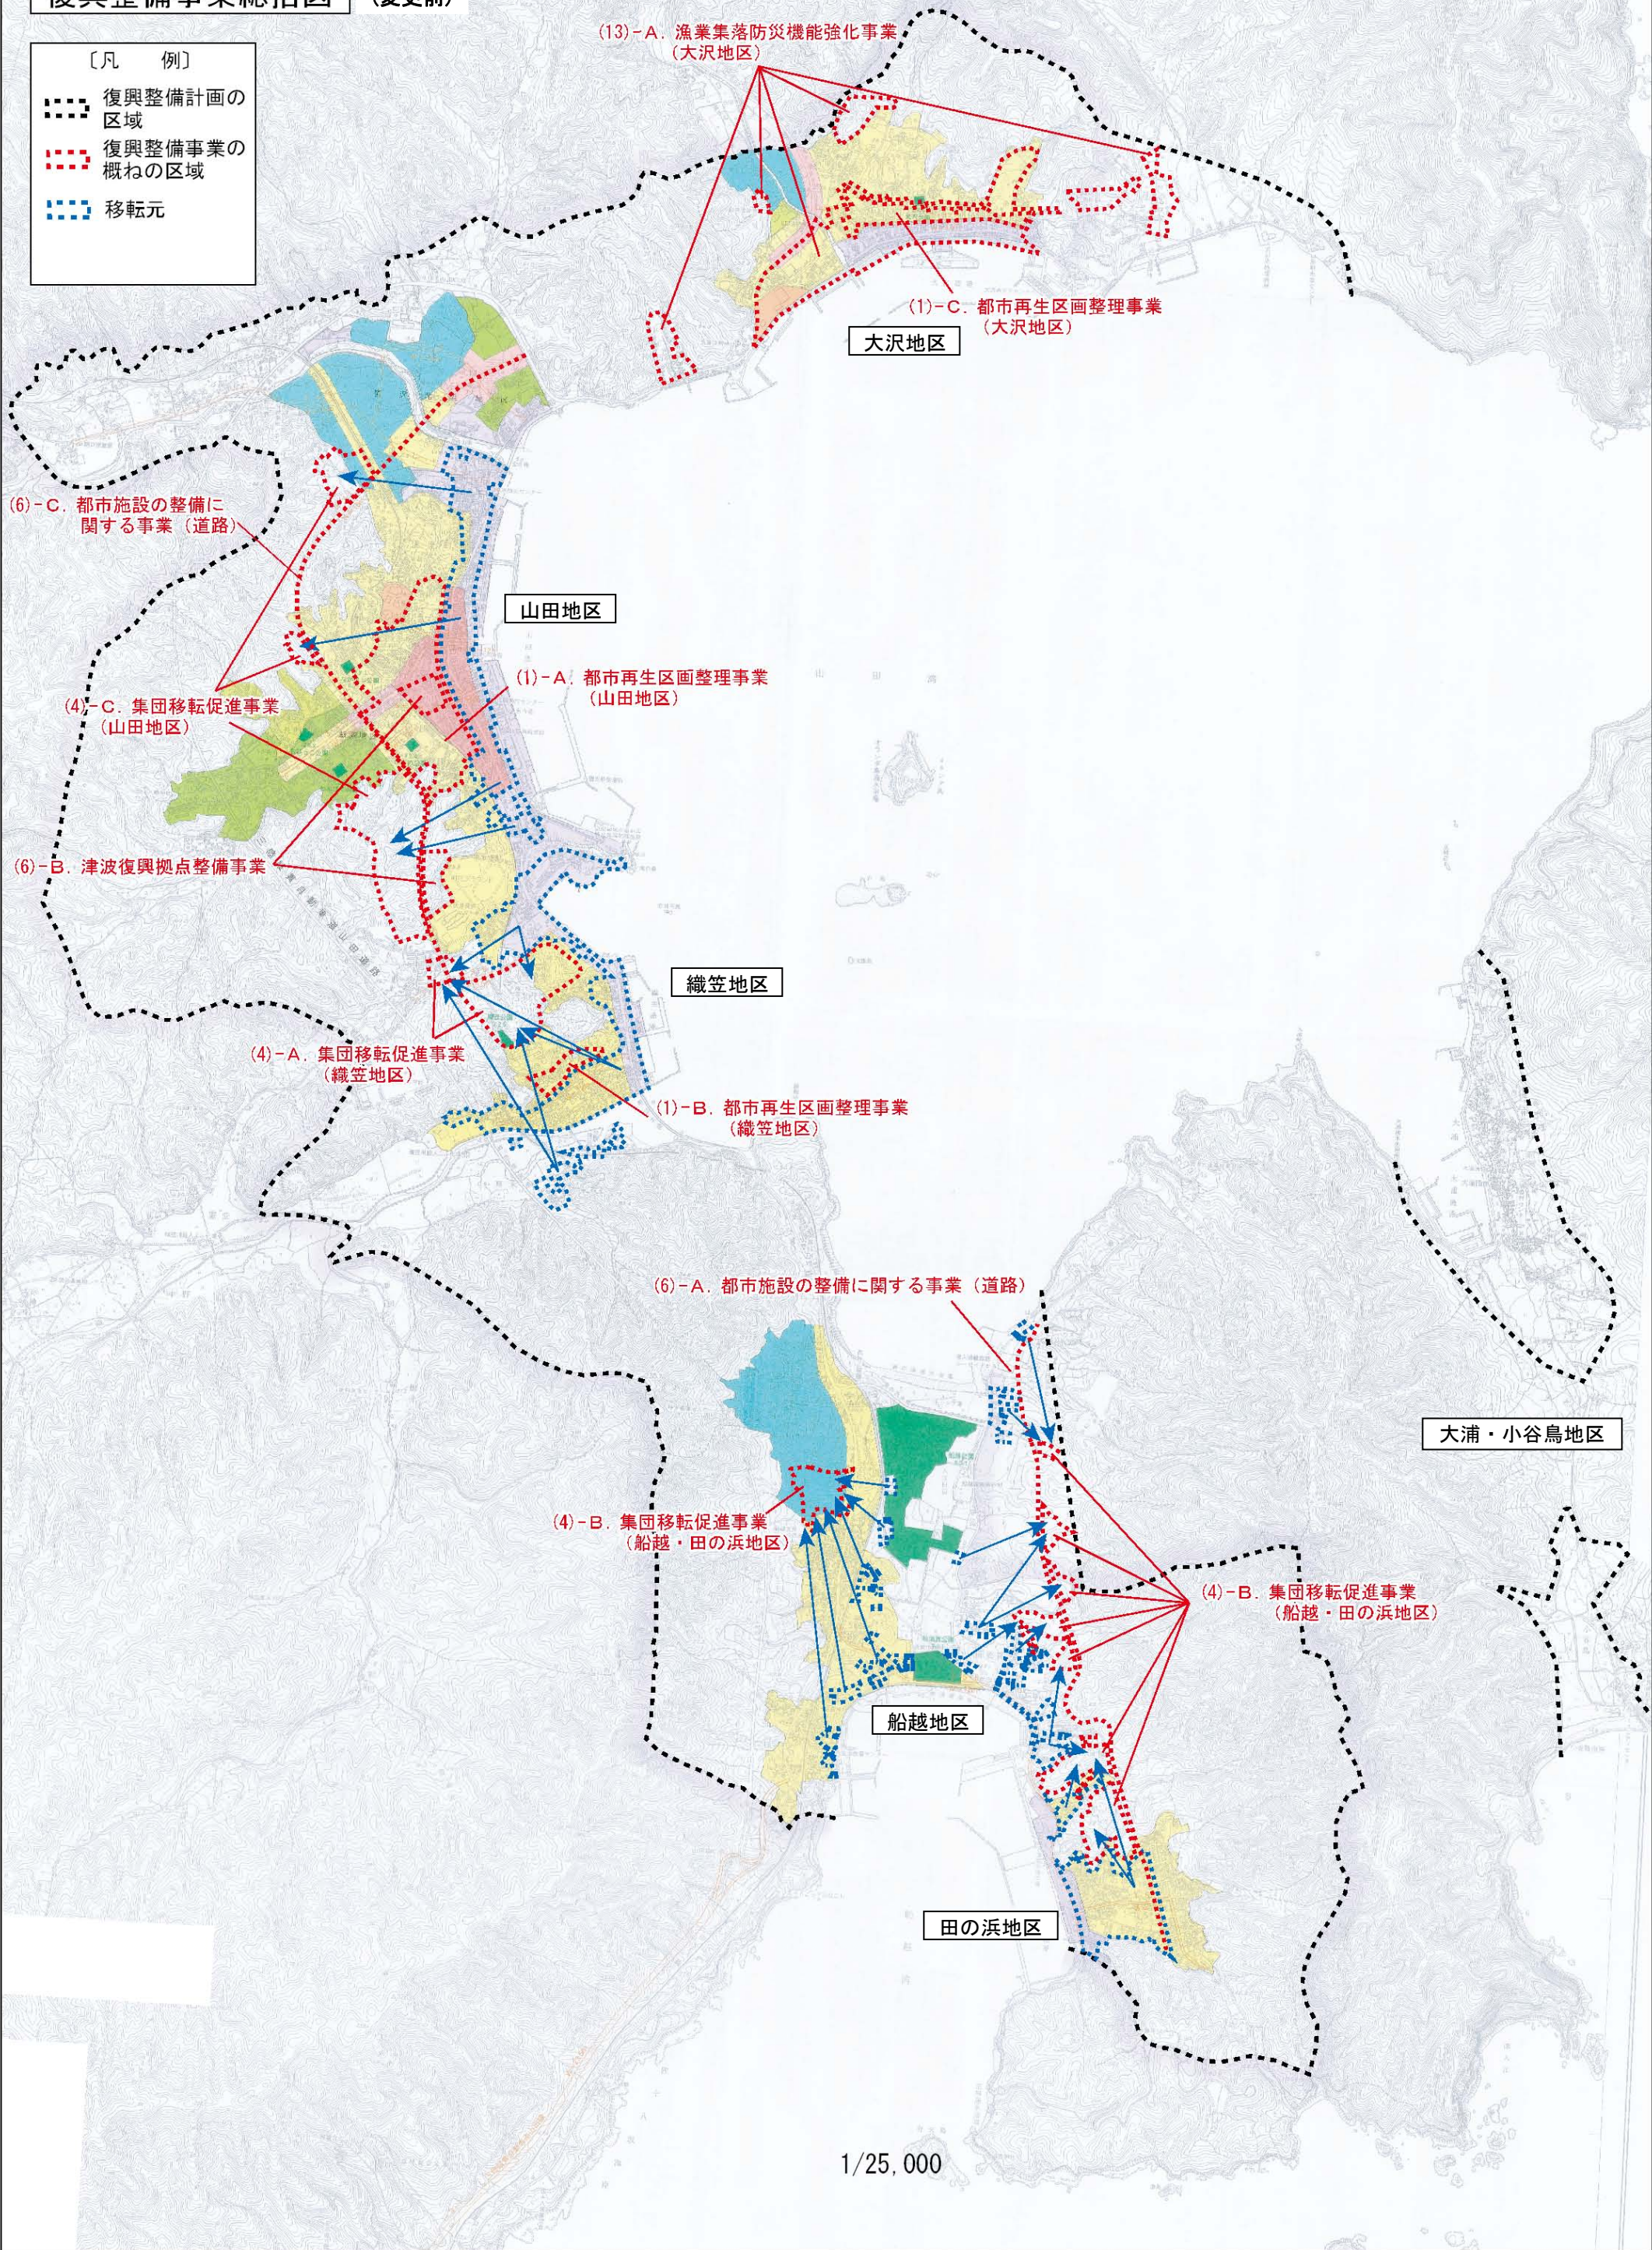

復興整備事業総括図

(変更後)

- 〔凡 例〕
- 復興整備計画の区域
 - 復興整備事業の概ねの区域
 - 移転元

1/25,000

復興整備事業総括図 (変更前)

[凡 例]

- 復興整備計画の区域
- 復興整備事業の概ねの区域
- 移転元

1/25,000