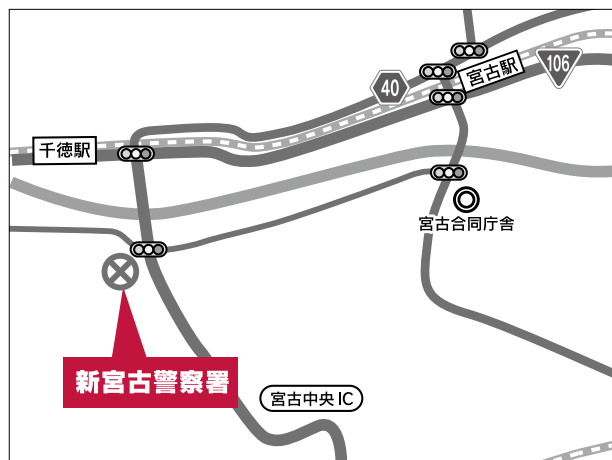

▷日時 12月8日(金)
午後1時半～3時半
▷場所 町中央公民館小ホール
▷講師 ▶児童精神科医渡辺久子氏▶臨床心理士酒井道子氏
▷参加料 無料
◆**問い合わせ** 町健康子ども課 子ども子育て係 (☎82-3113) へどうぞ。

お詫びと訂正

10月15日号2頁 いわき農園での「新鮮野菜の摘み取り体験」記事中の「無農薬」という表記は、栽培期間中に農薬を使用しない場合であっても、一切の残留農薬がないという誤解を与えかねず、不適切でありましたので、表記を取り消し、お詫びいたします。

◆**問い合わせ** 町税務課町民税係 (☎82-3111内線112) へどうぞ。

業務開始は12月18日から 宮古警察署が新庁舎へ移転

宮古警察署の庁舎を、次の場所に移転します。

▷新庁舎業務開始日 12月18日(月)午前9時
▷移転場所 宮古市松山第6地割4番地2

◆**問い合わせ** 宮古警察署 (☎64-0110) へどうぞ。

おしらせ

開通おめでとう!

心の病気について 理解深める機会に