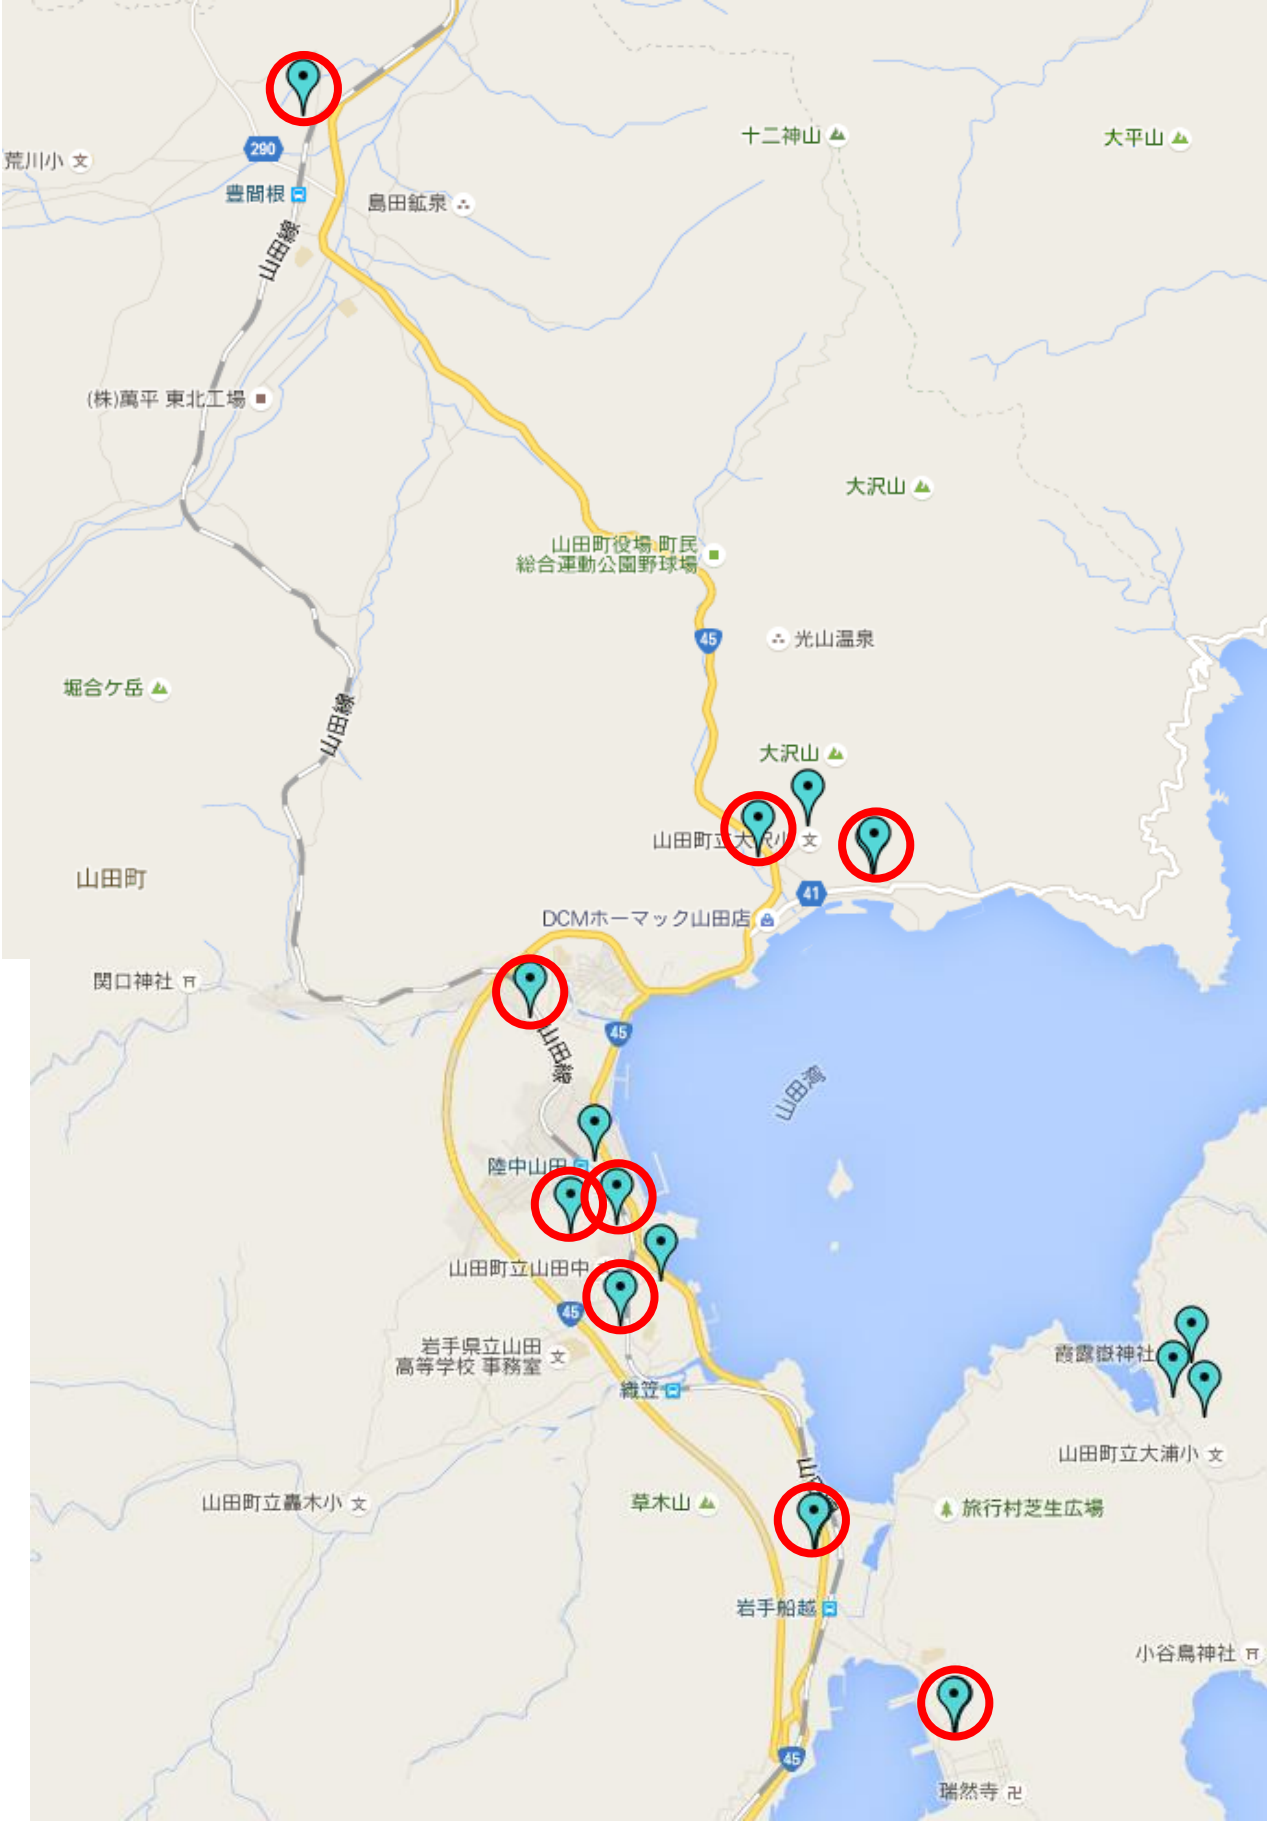

# 災害復興公営住宅建設地(山田町:県施工)

【参考図面】復興交付金事業等（岩手県交付分）