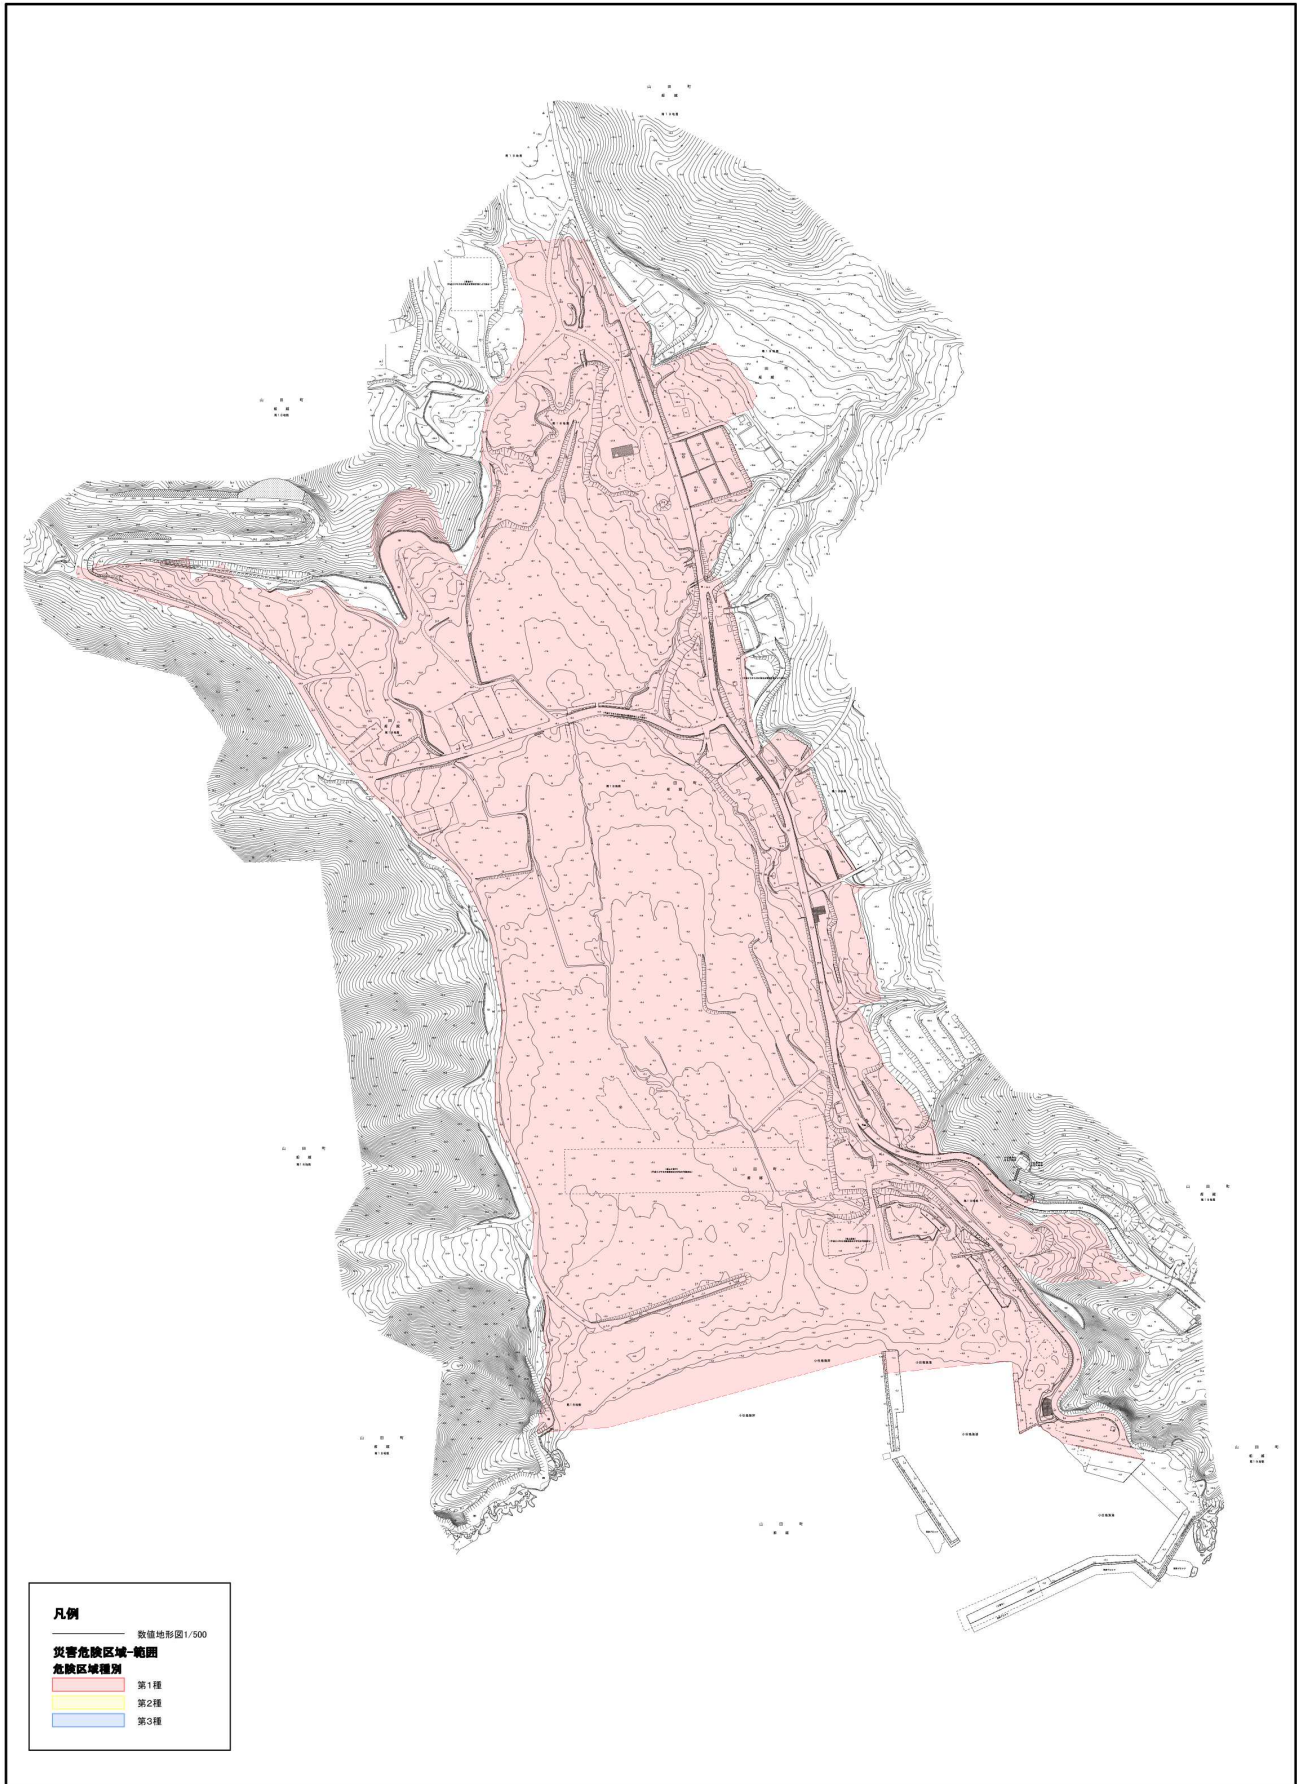

山田町災害危険区域種別区分図 小谷鳥地区

1:5,000