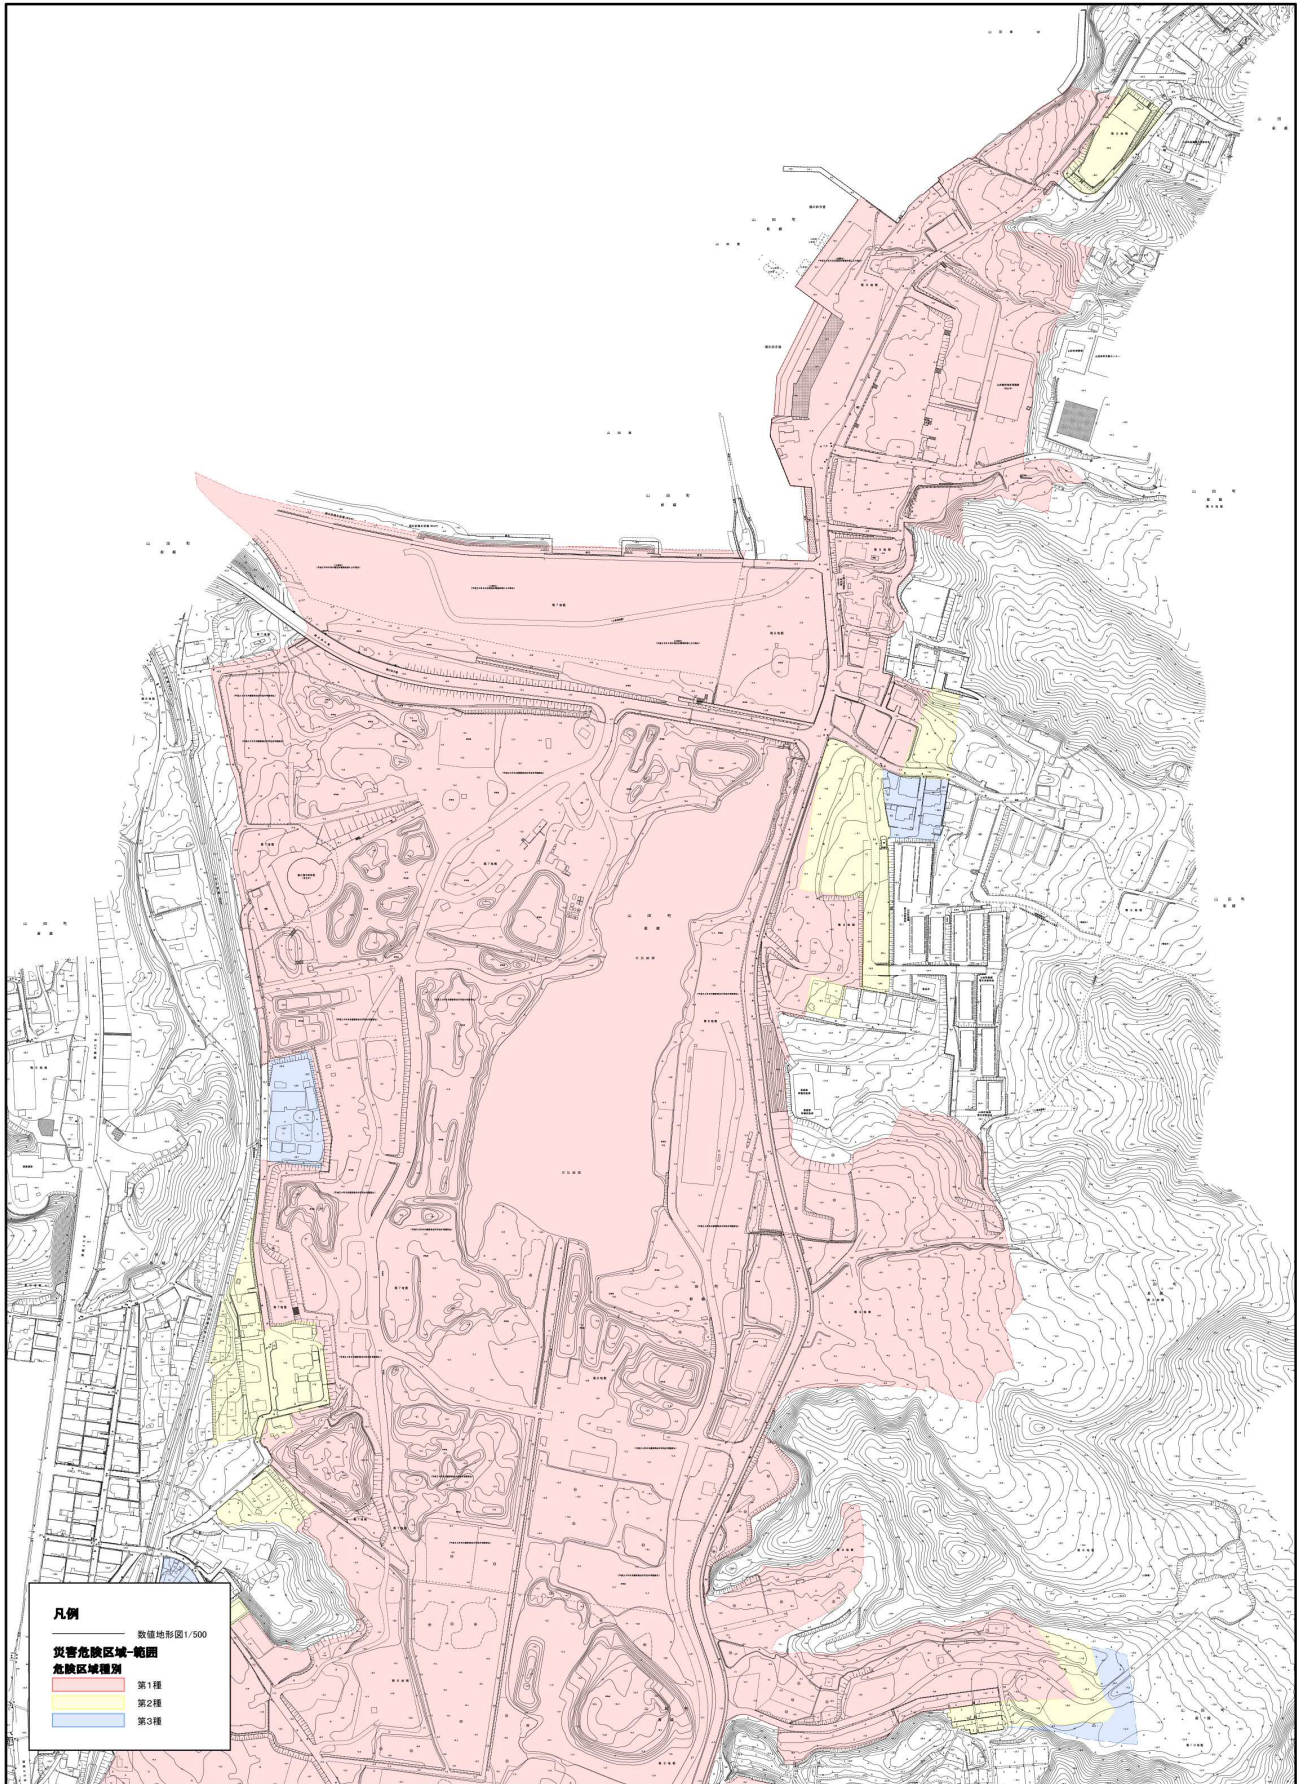

山田町災害危険区域種別区分図 船越地区その1

1:5,000