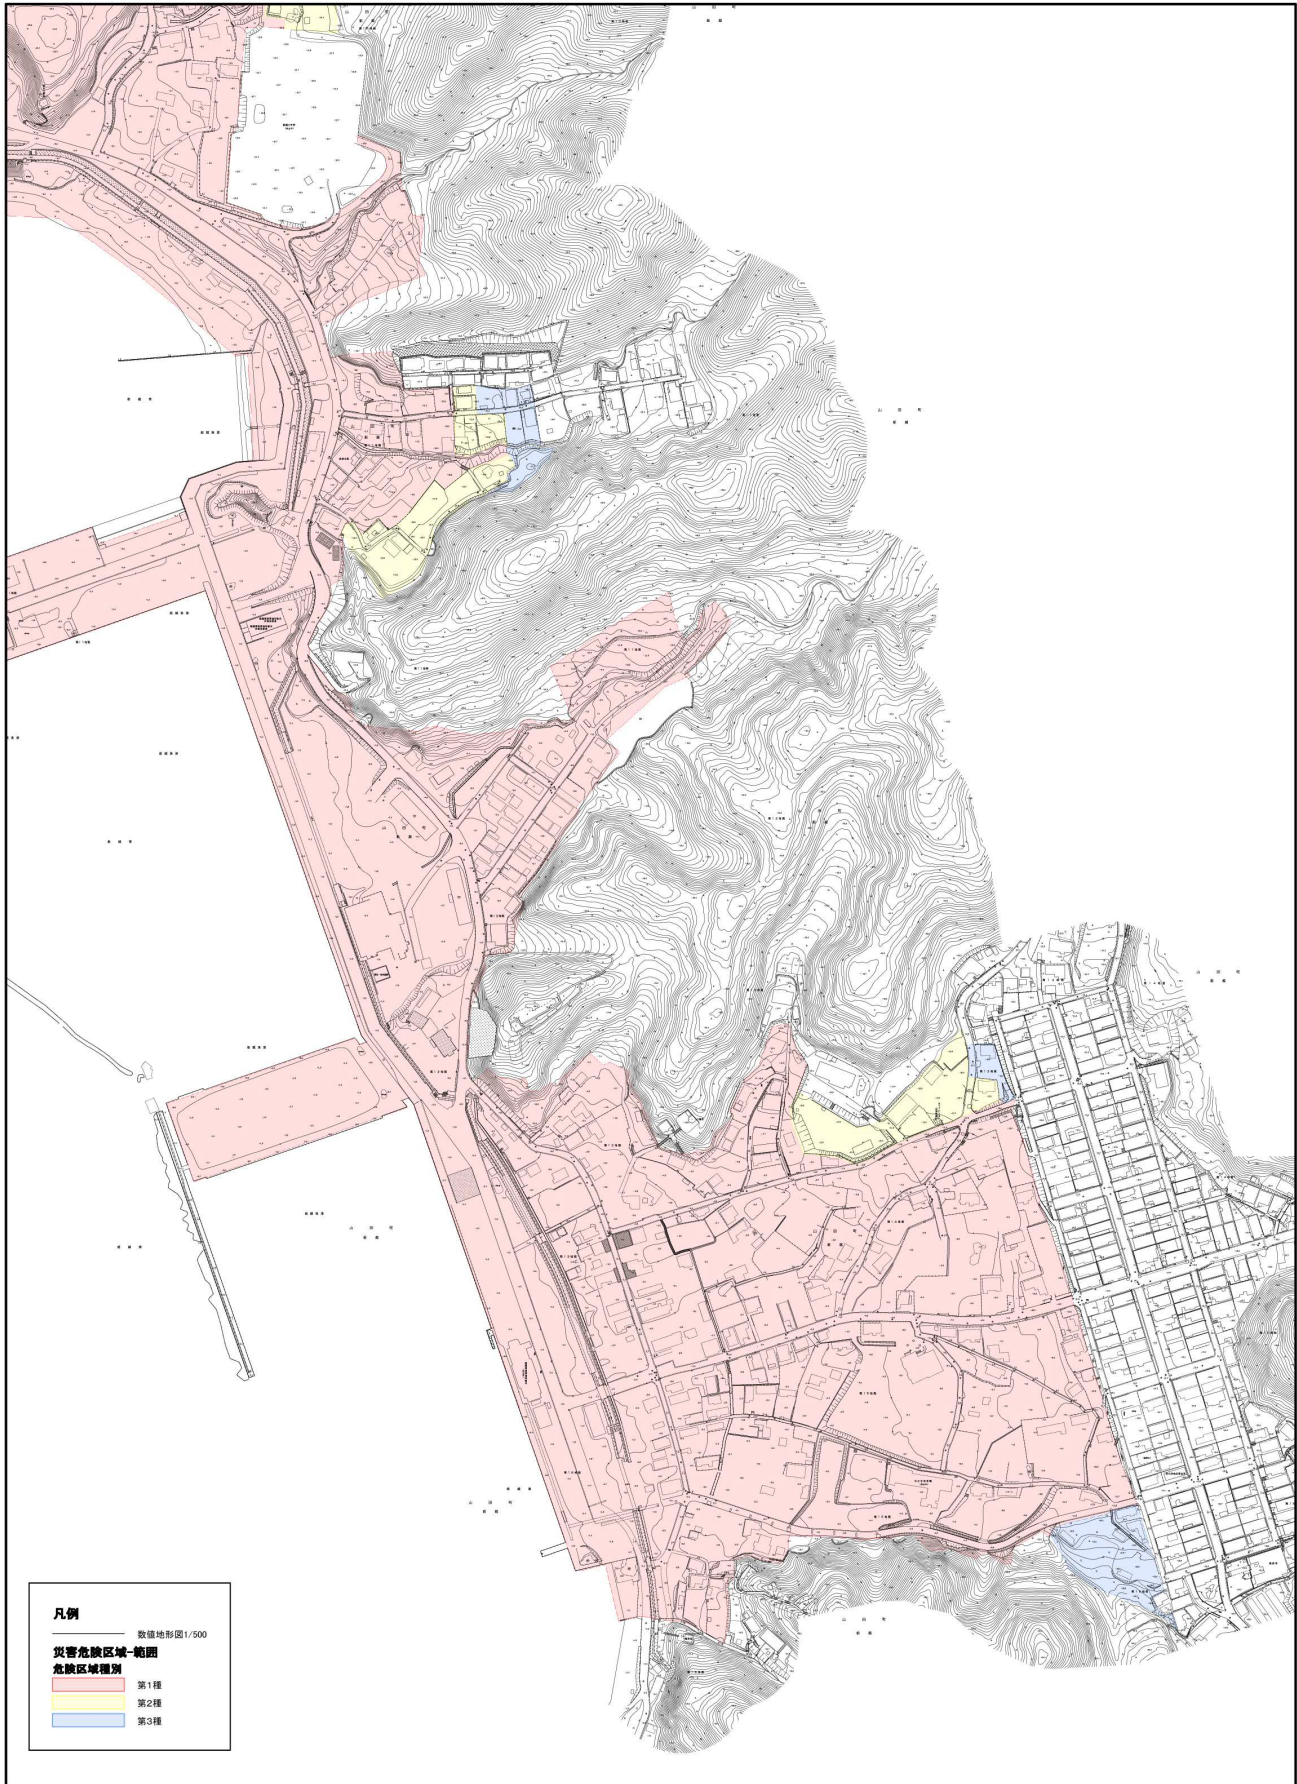

山田町災害危険区域種別区分図 船越地区その4

1:5,000