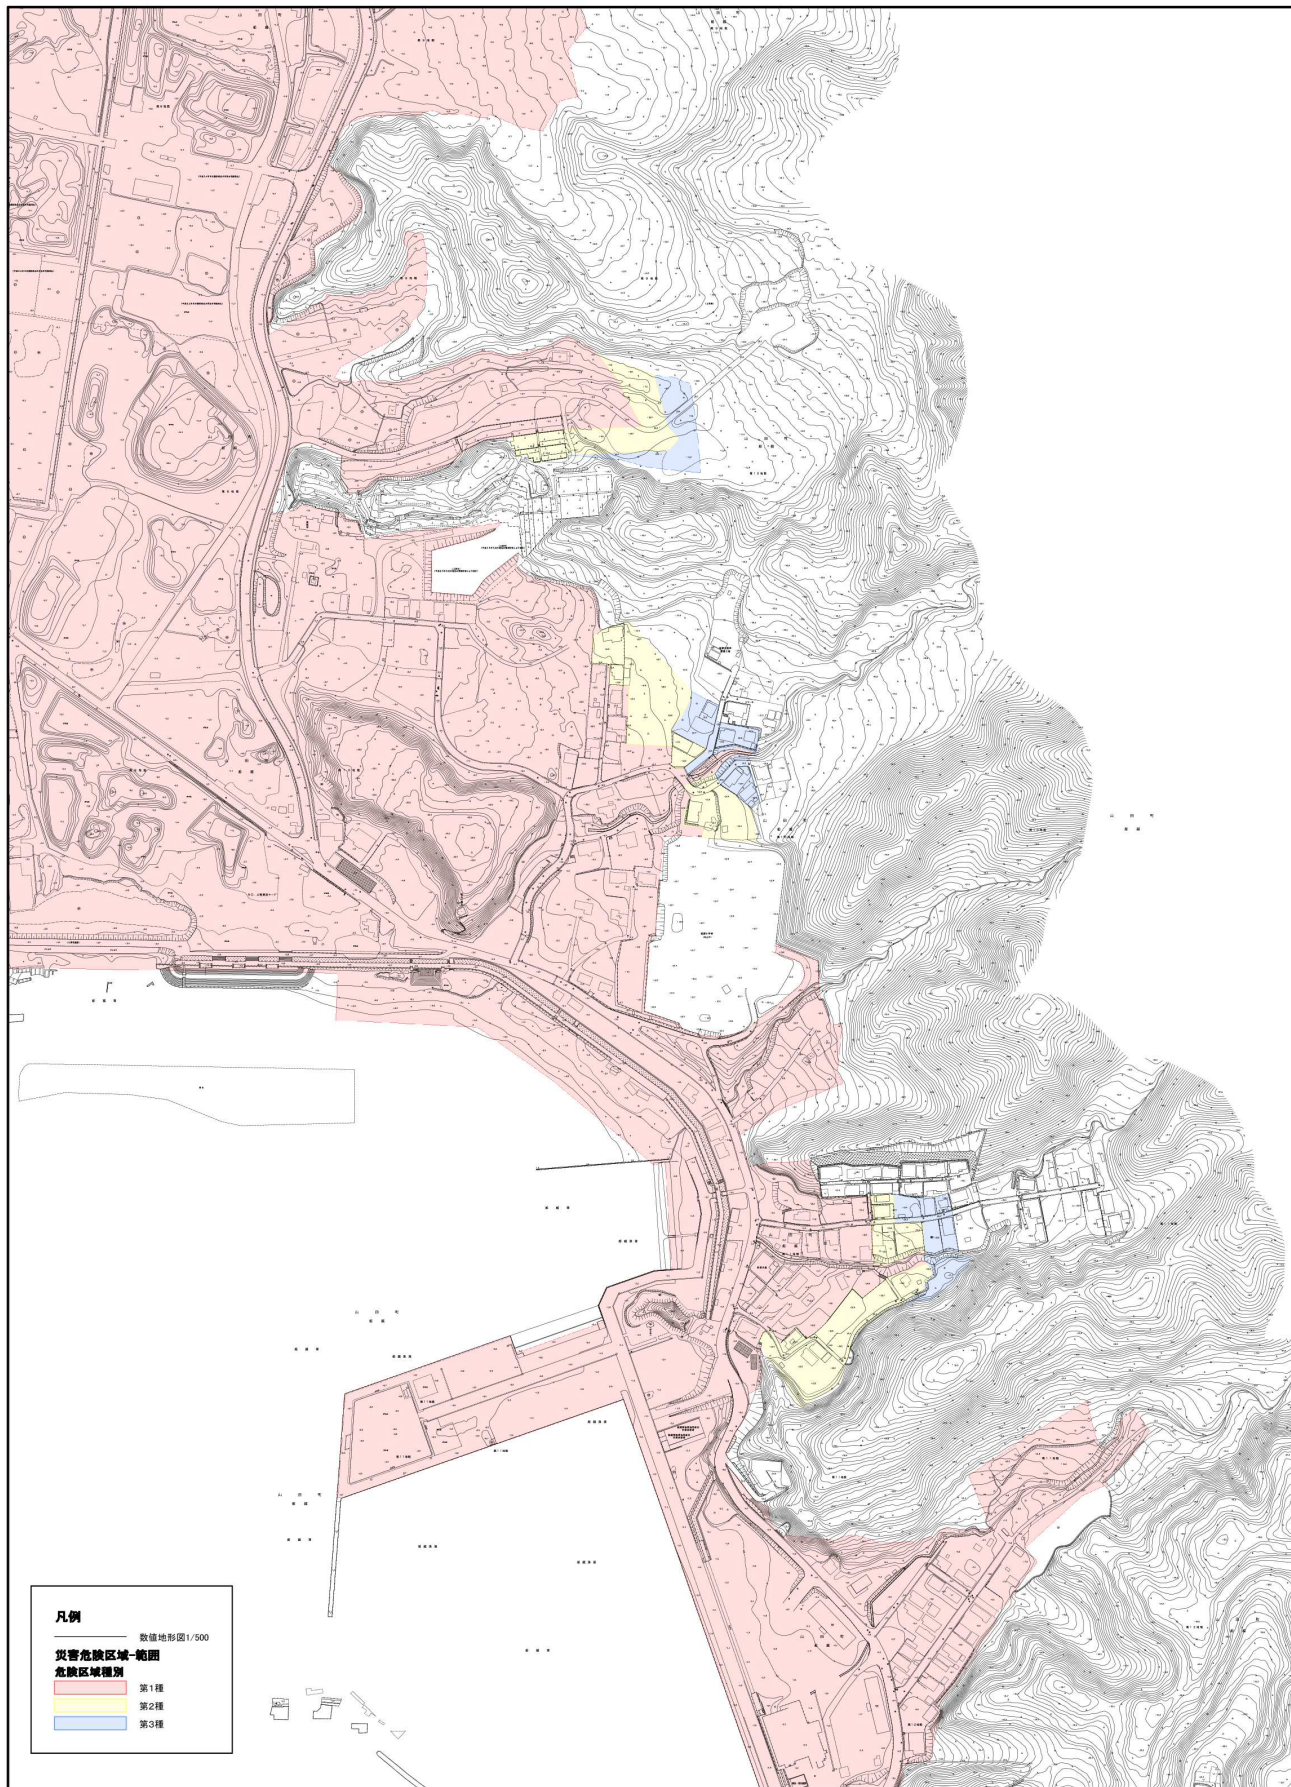

山田町災害危険区域種別区分図 船越地区その3

1:5,000