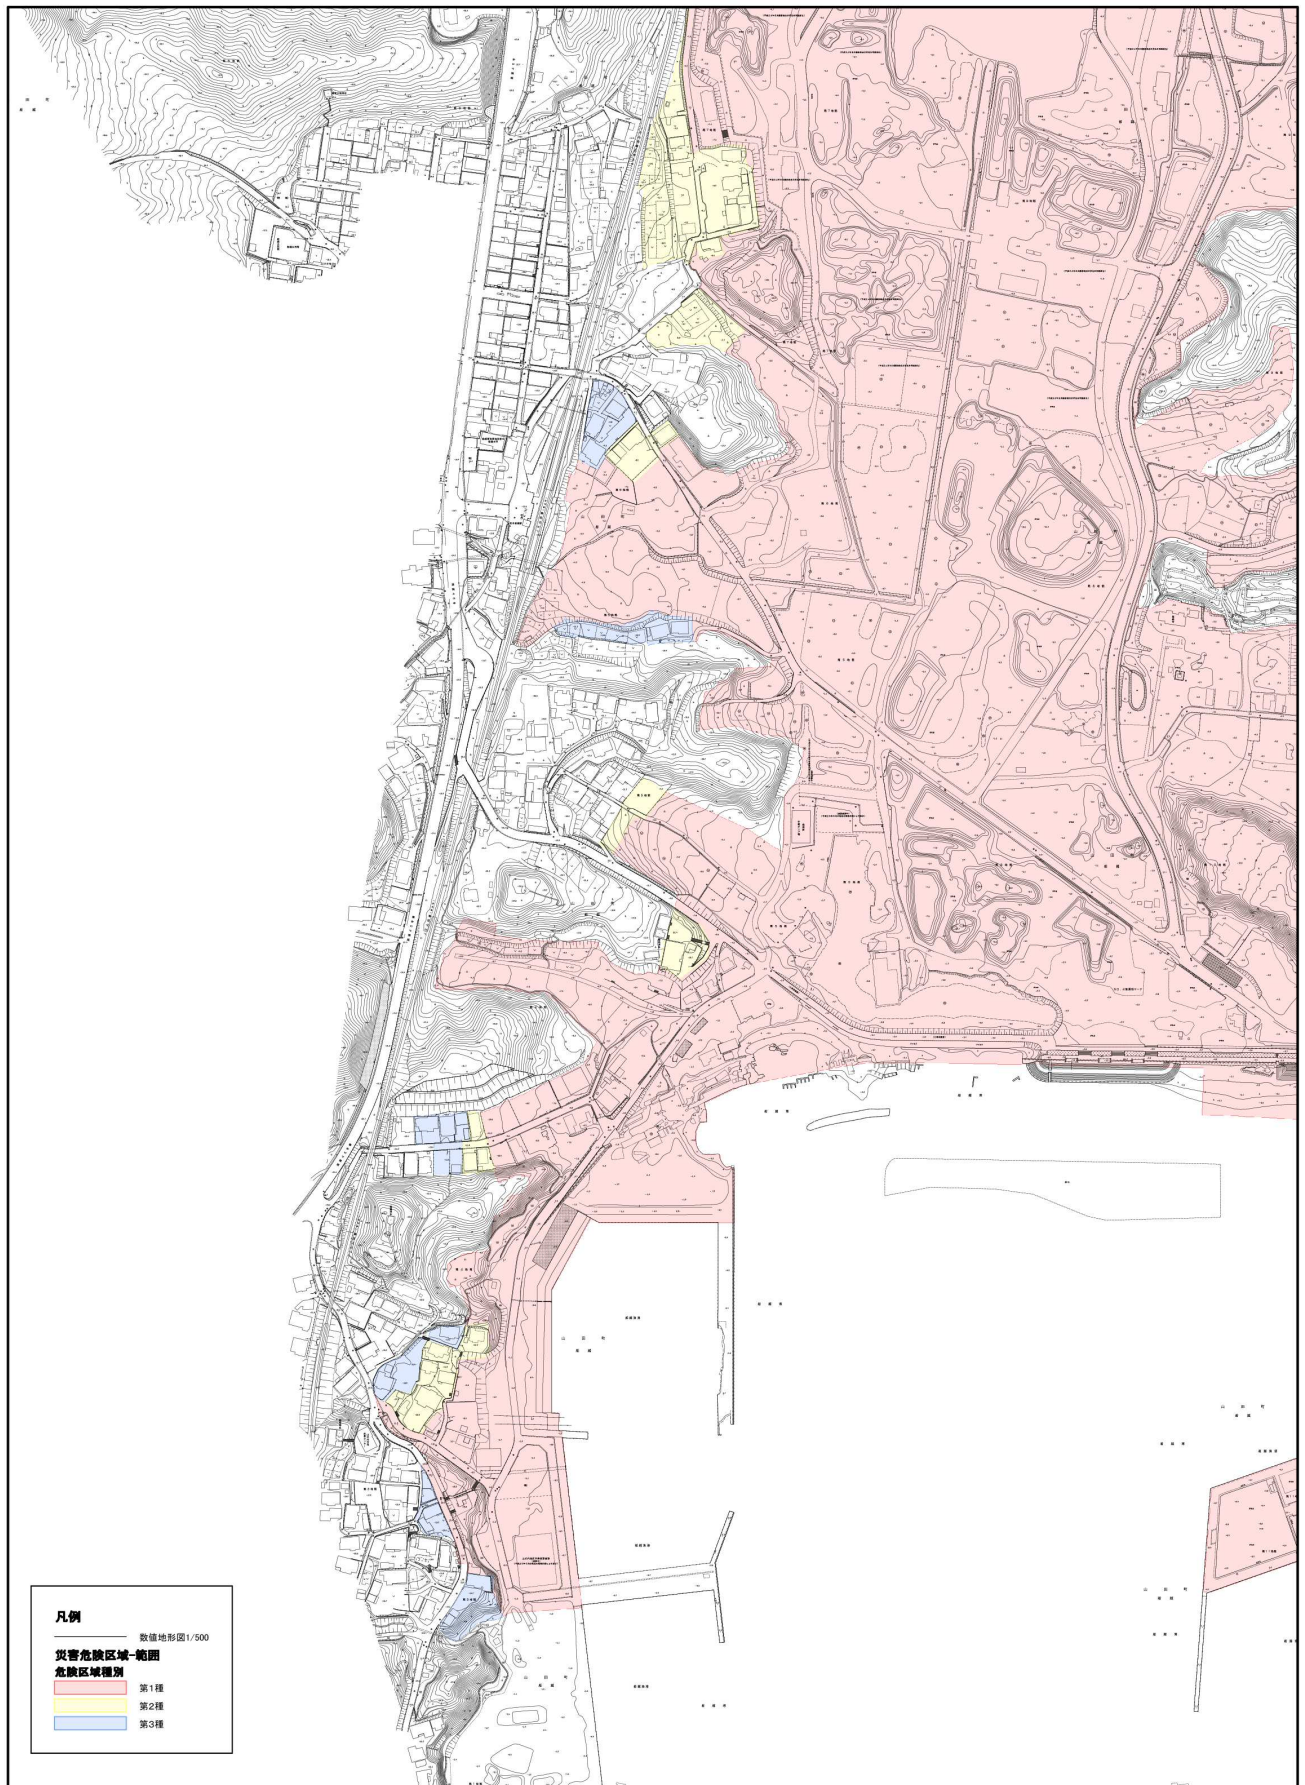

山田町災害危険区域種別区分図 船越地区その2

1:5,000