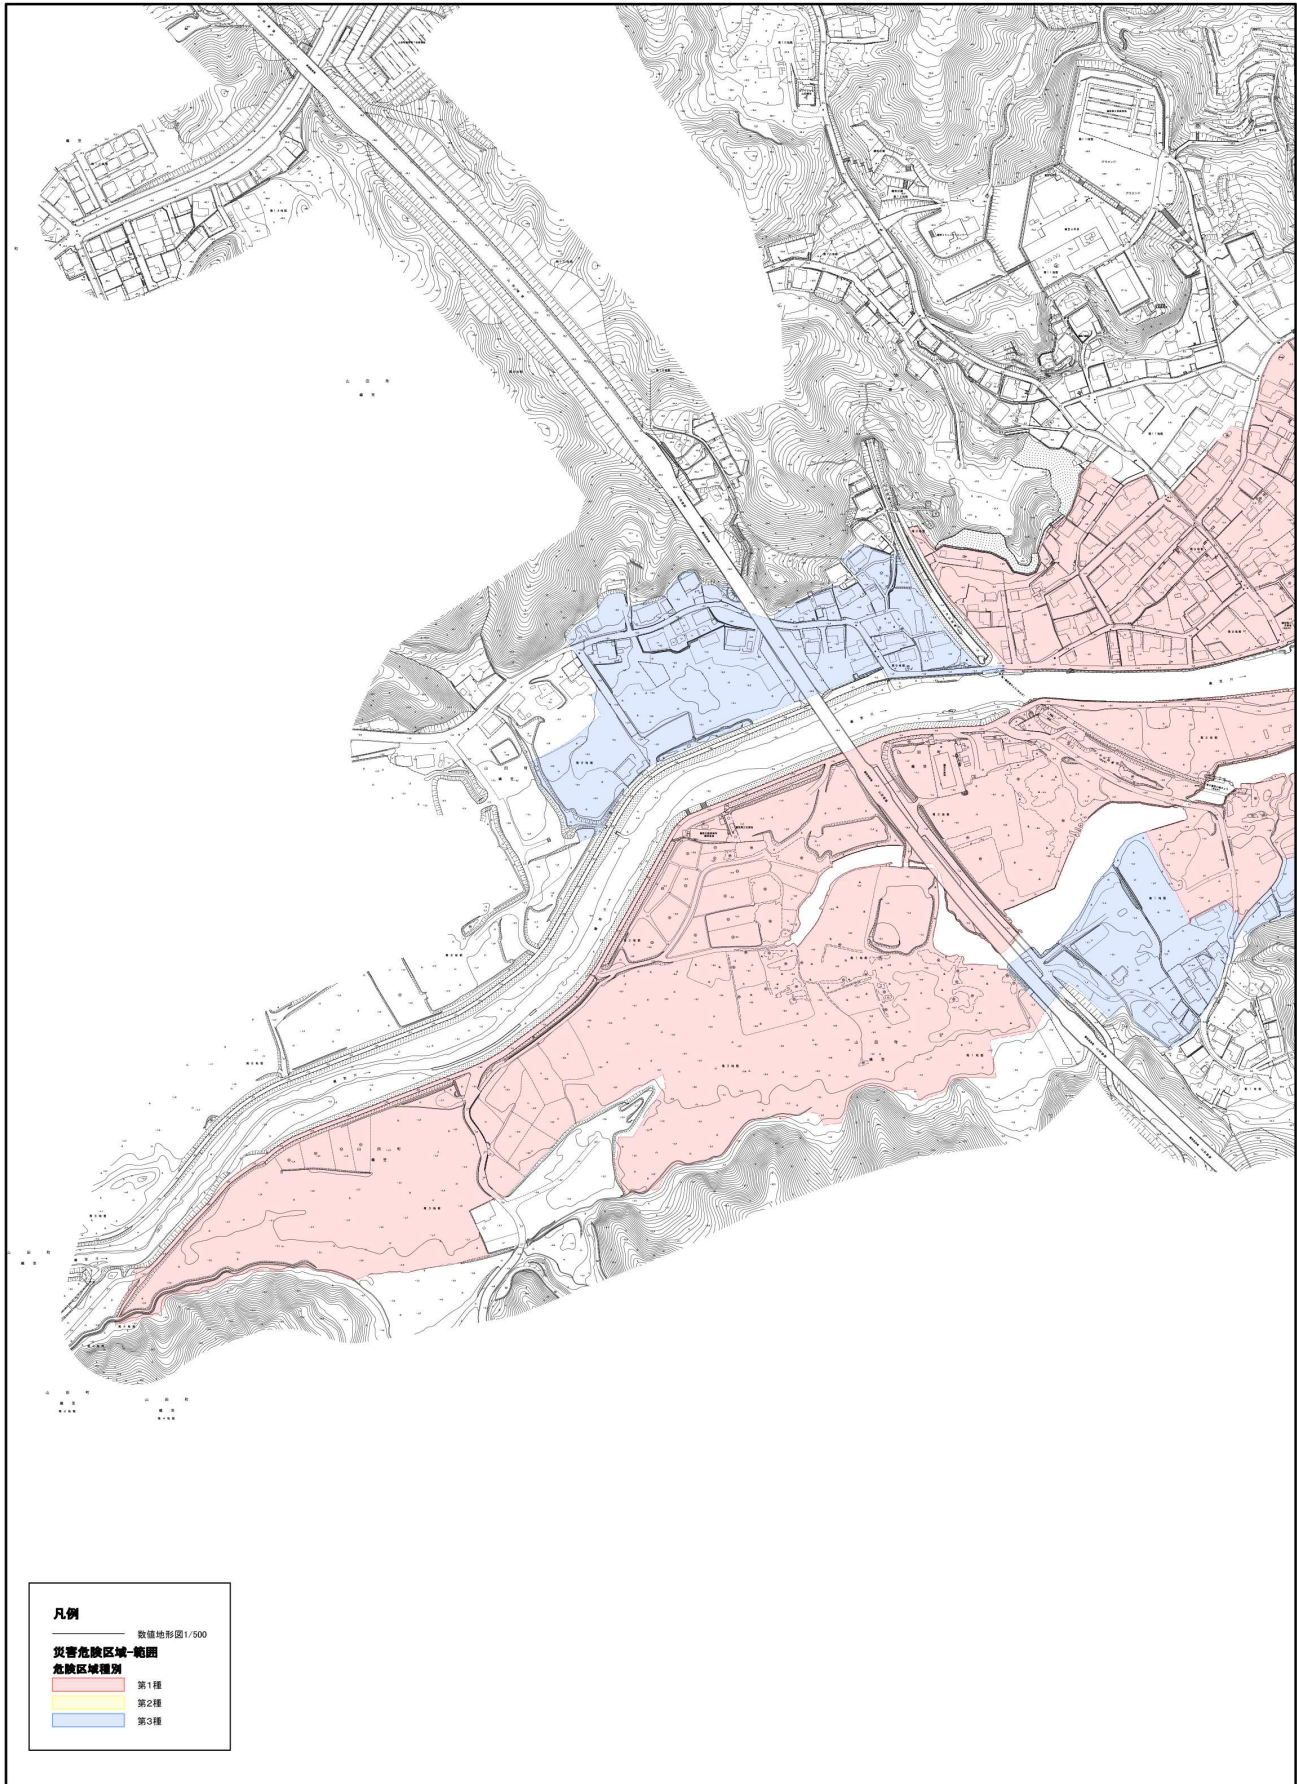

山田町災害危険区域種別区分図 織笠地区その3

1:5,000