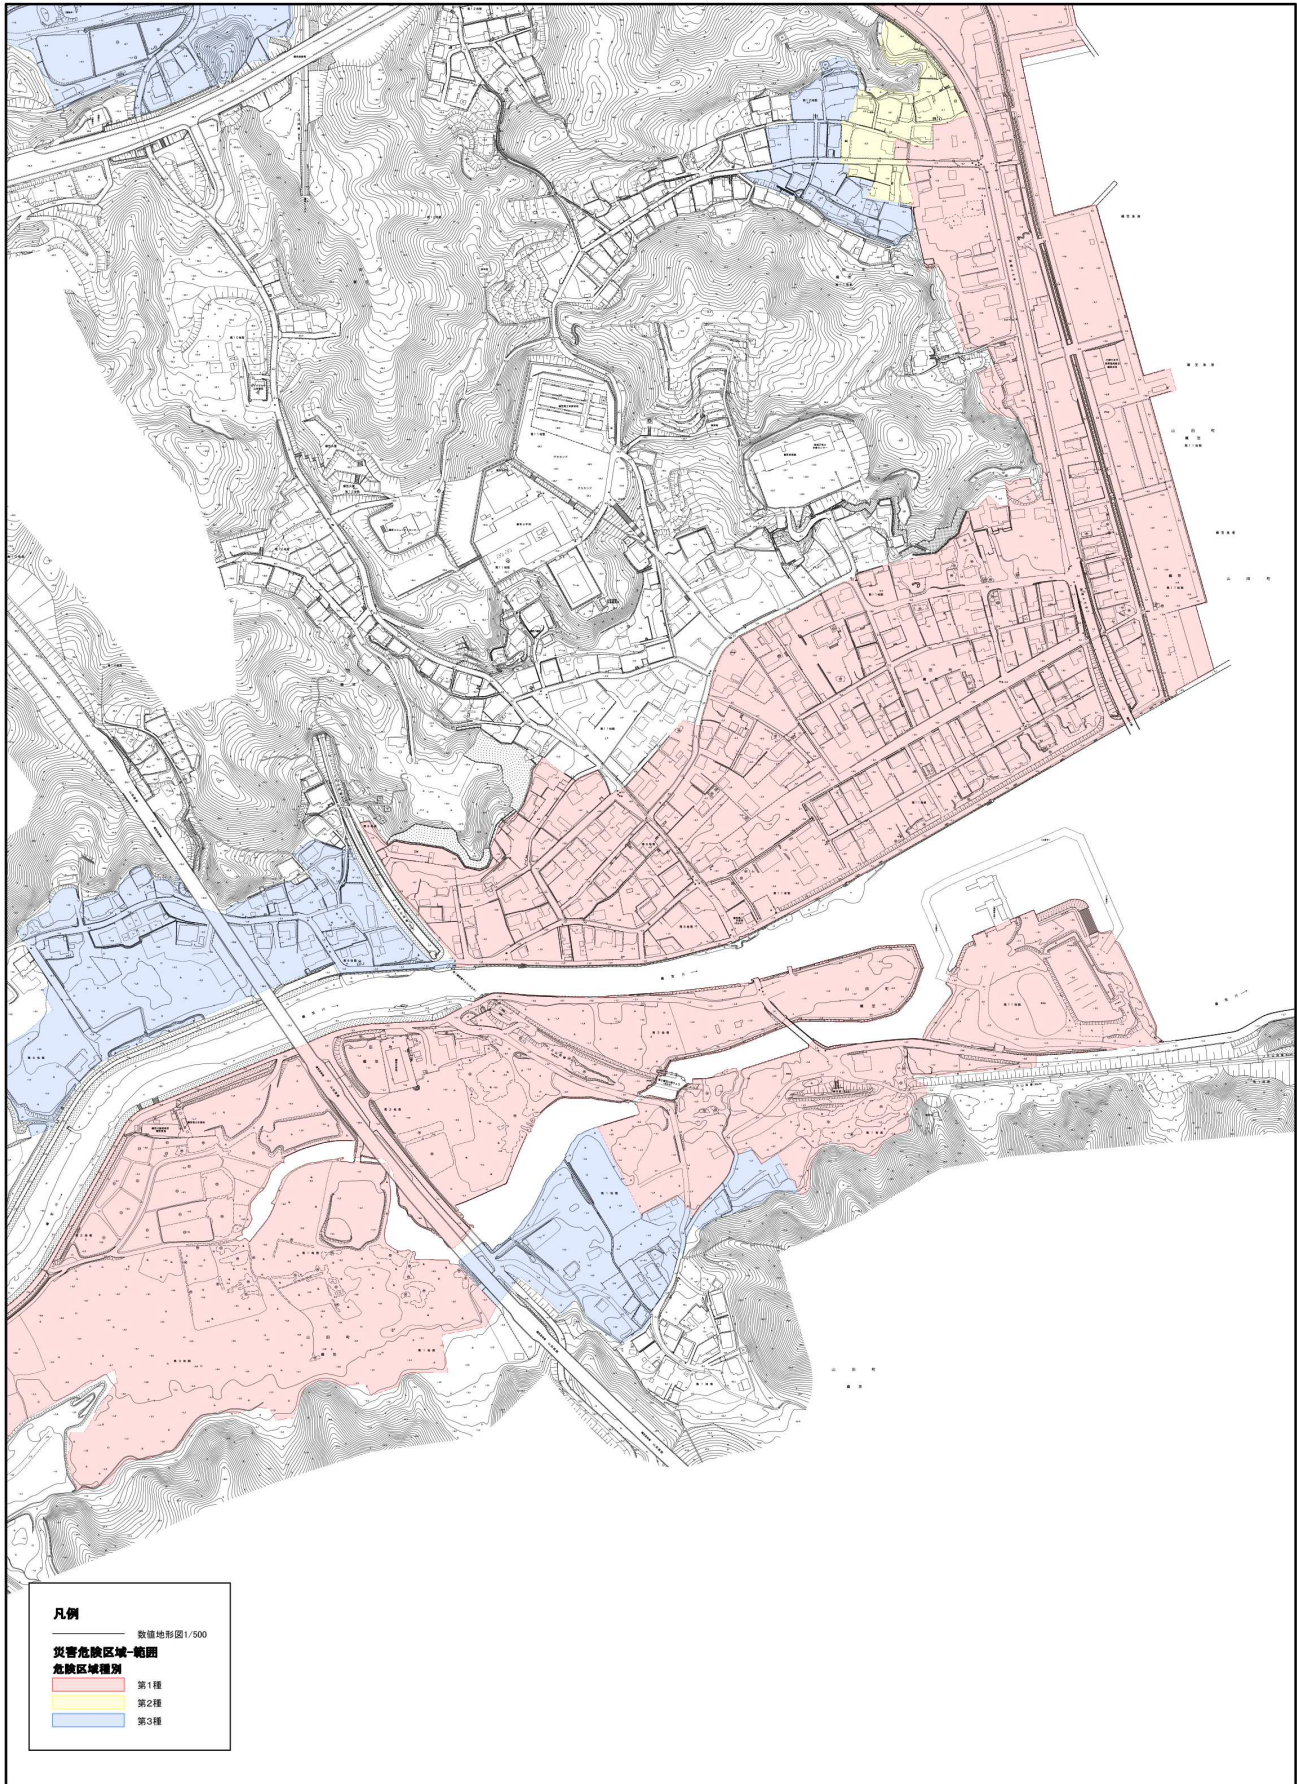

山田町災害危険区域種別区分図 織笠地区その2

1:5,000