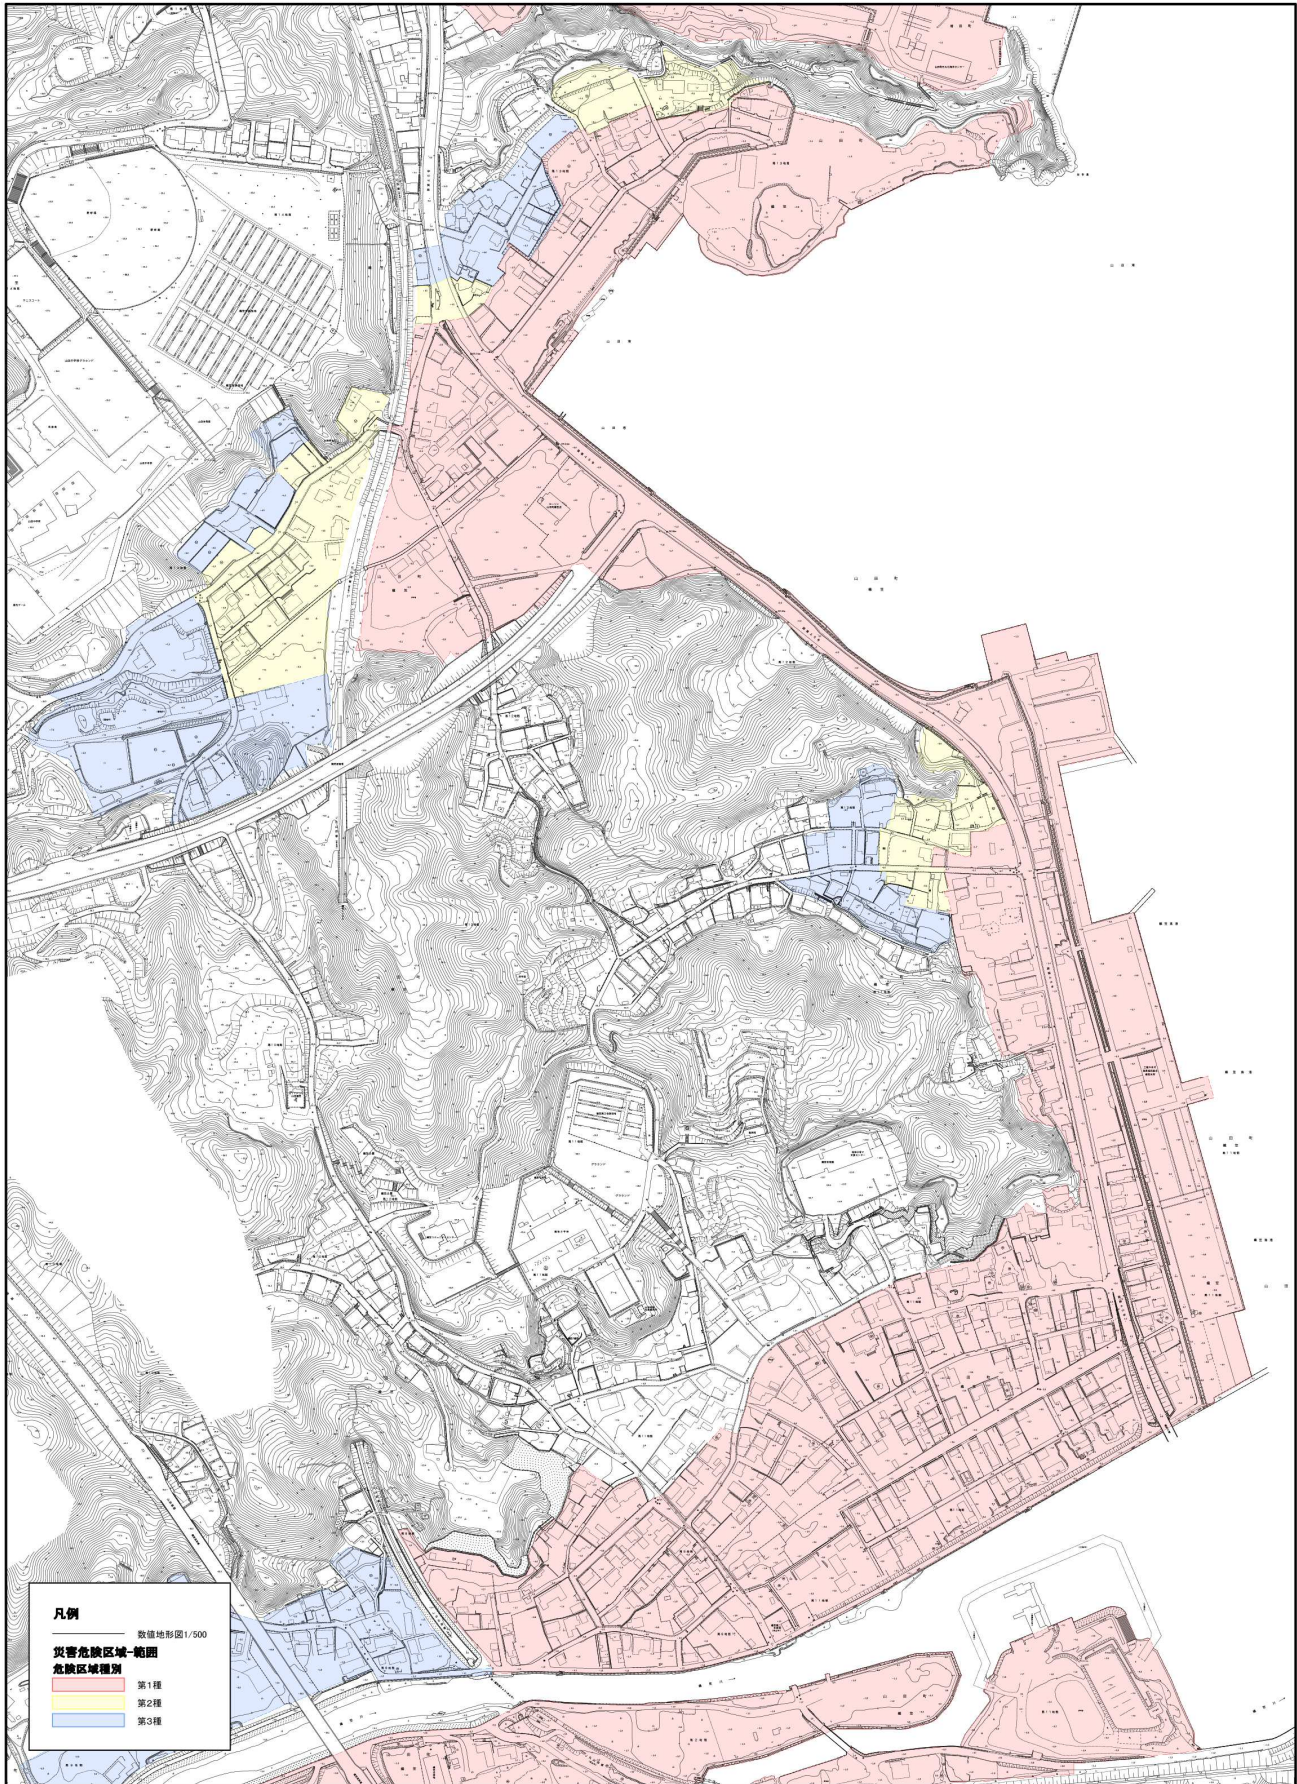

山田町災害危険区域種別区分図 織笠地区その1

1:5,000