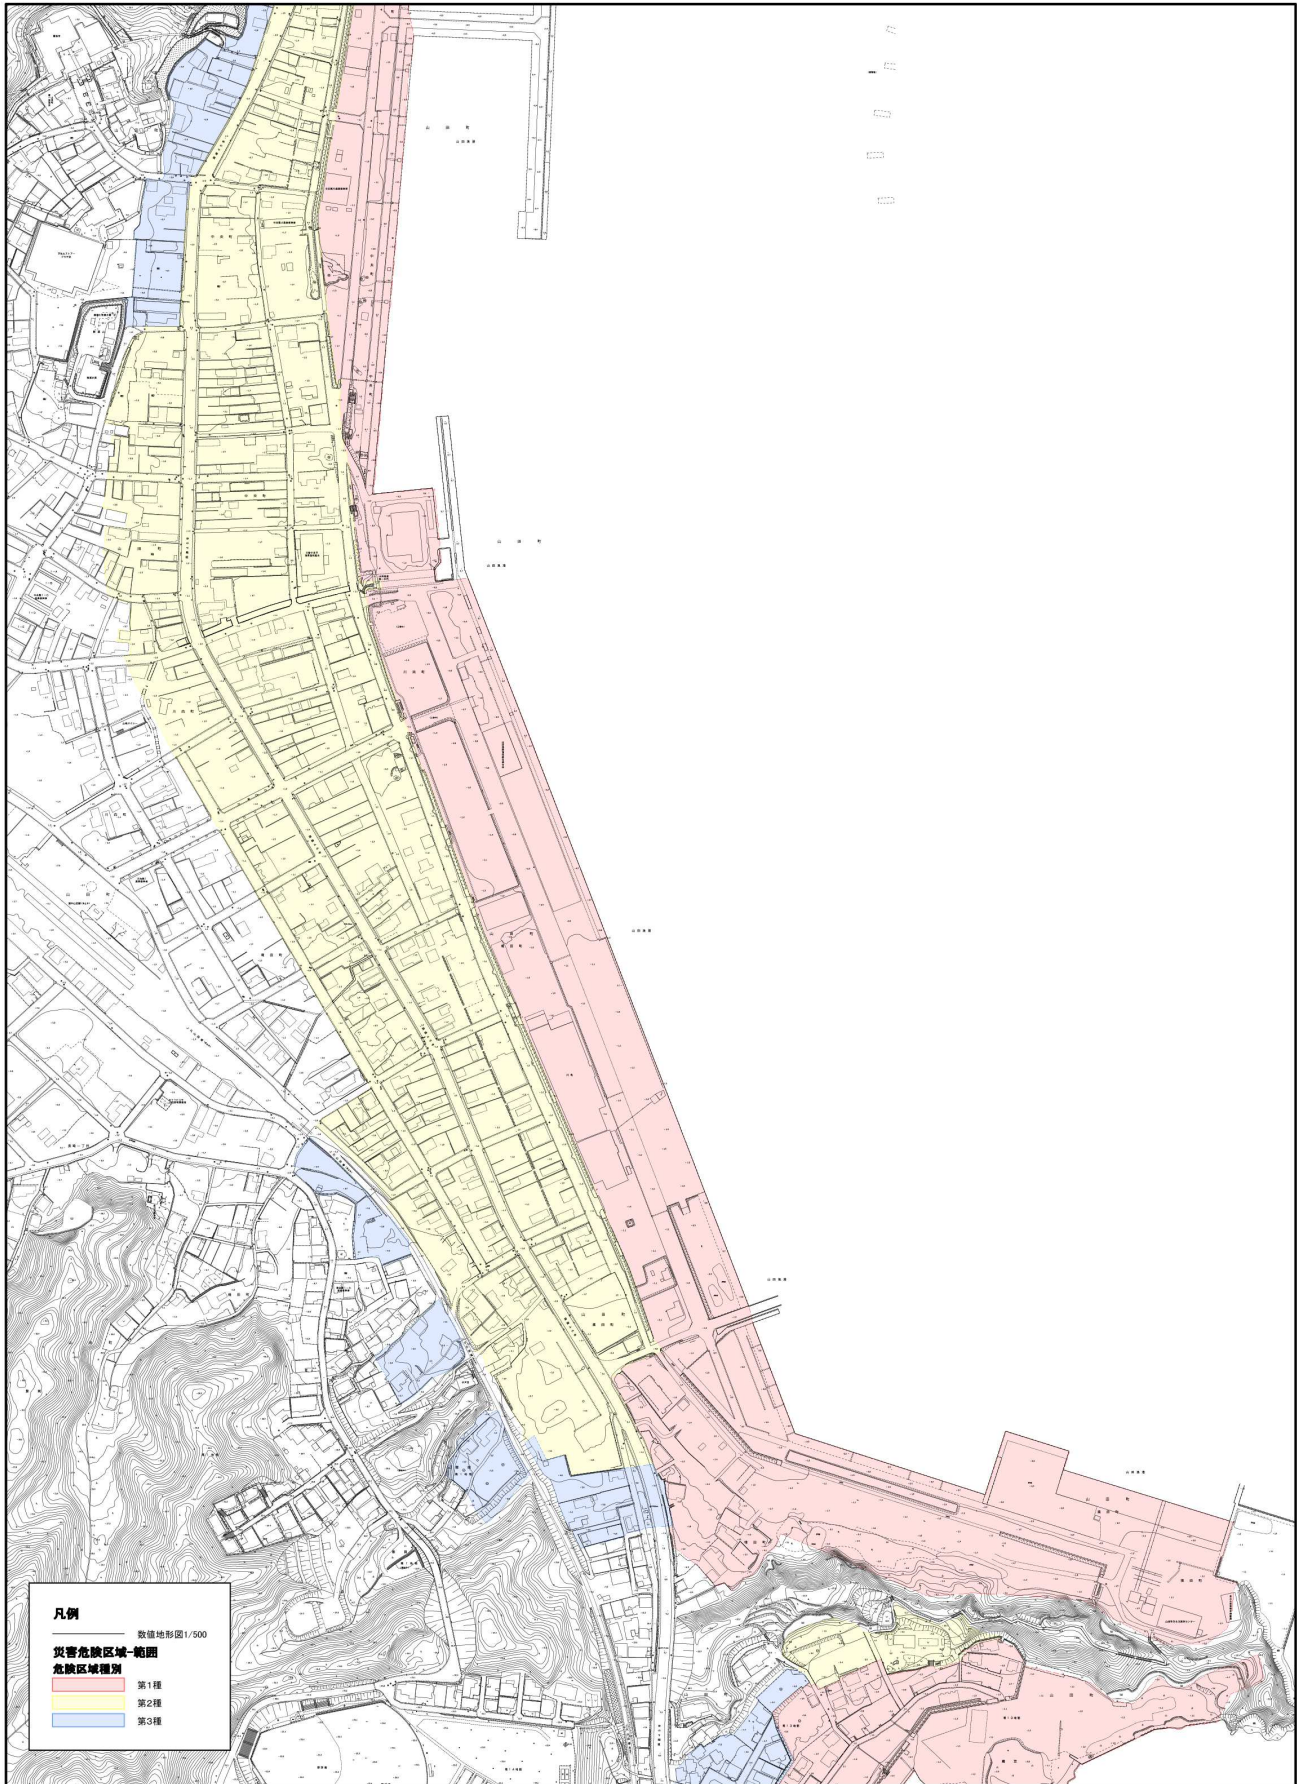

山田町災害危険区域種別区分図 山田地区その2

1:5,000