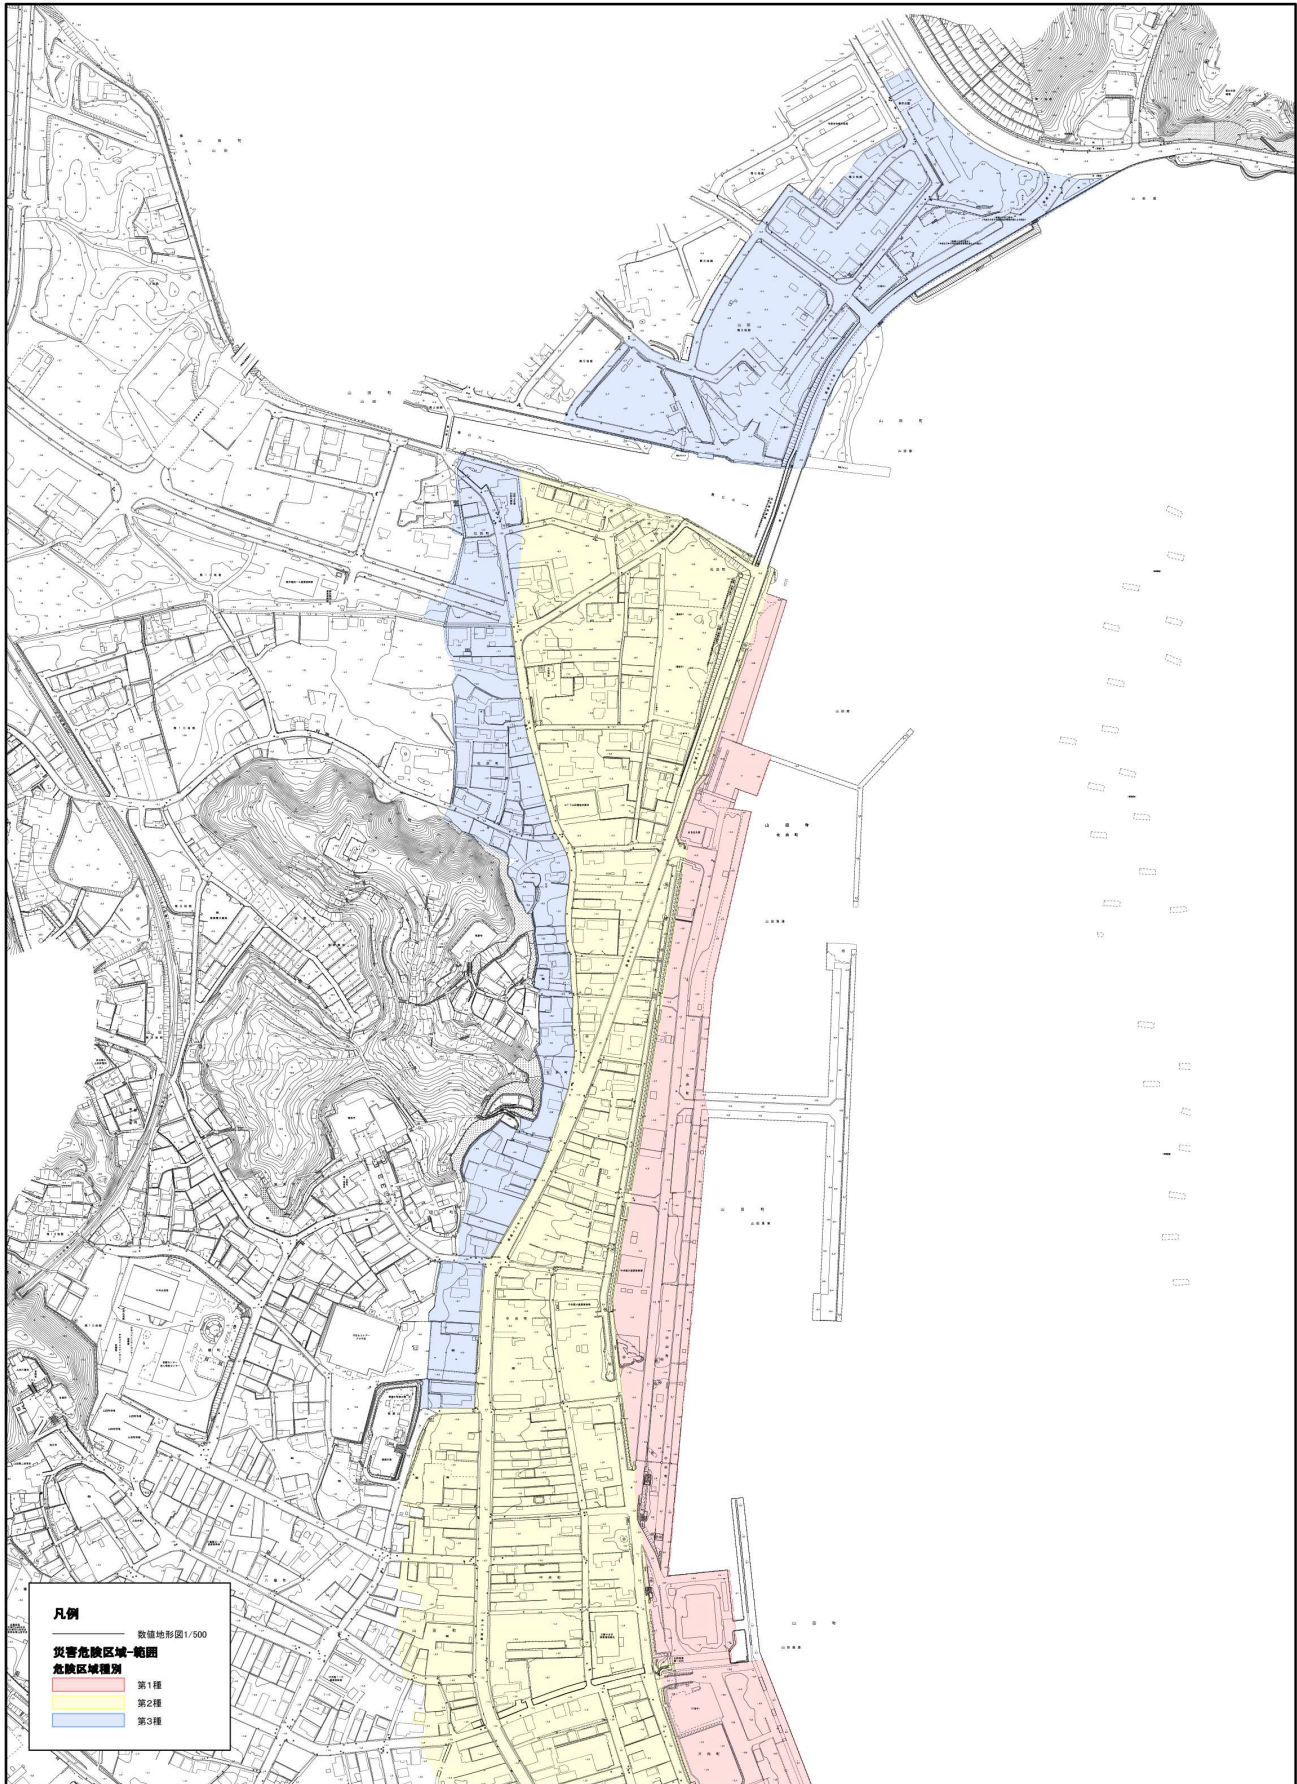

山田町災害危険区域種別区分図 山田地区その1

1:5,000