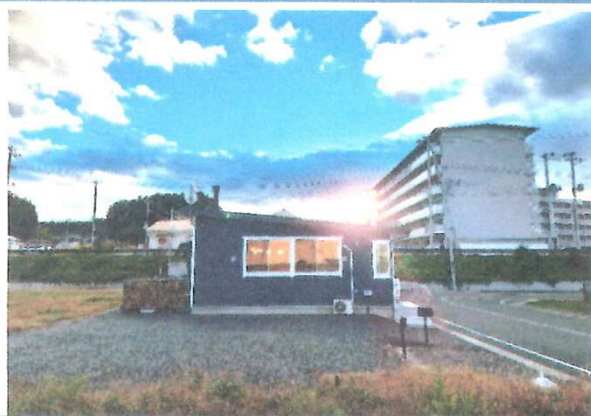

お仕事お疲れ様です

昼食は、**ほっ**とひと息カフェ

「**ピットイン南風**」へ
是非お越しください!

女子会、ホームパーティ等のご予約もお待ちしております

定食・ランチメニューも豊富

●定食、ナポリタン、ハンバーグ、カレー、各種ドリア 他
(プラス100円でドリンクセット)

チーズケーキ、シフォンケーキ他デザートメニューも豊富

国道45号線から見える紺色の壁と、この看板が目印です

ほっ とひと息カフェ

「**ピットイン南風**」

岩手県下閉伊郡山田町境田町3番1号
TEL 080-1657-3712

【営業時間】 平 日:11:00~19:00
土日祝日:11:00~18:00

【休業日】 毎週月曜日
スタッフが疲れた時

絶景の山田湾