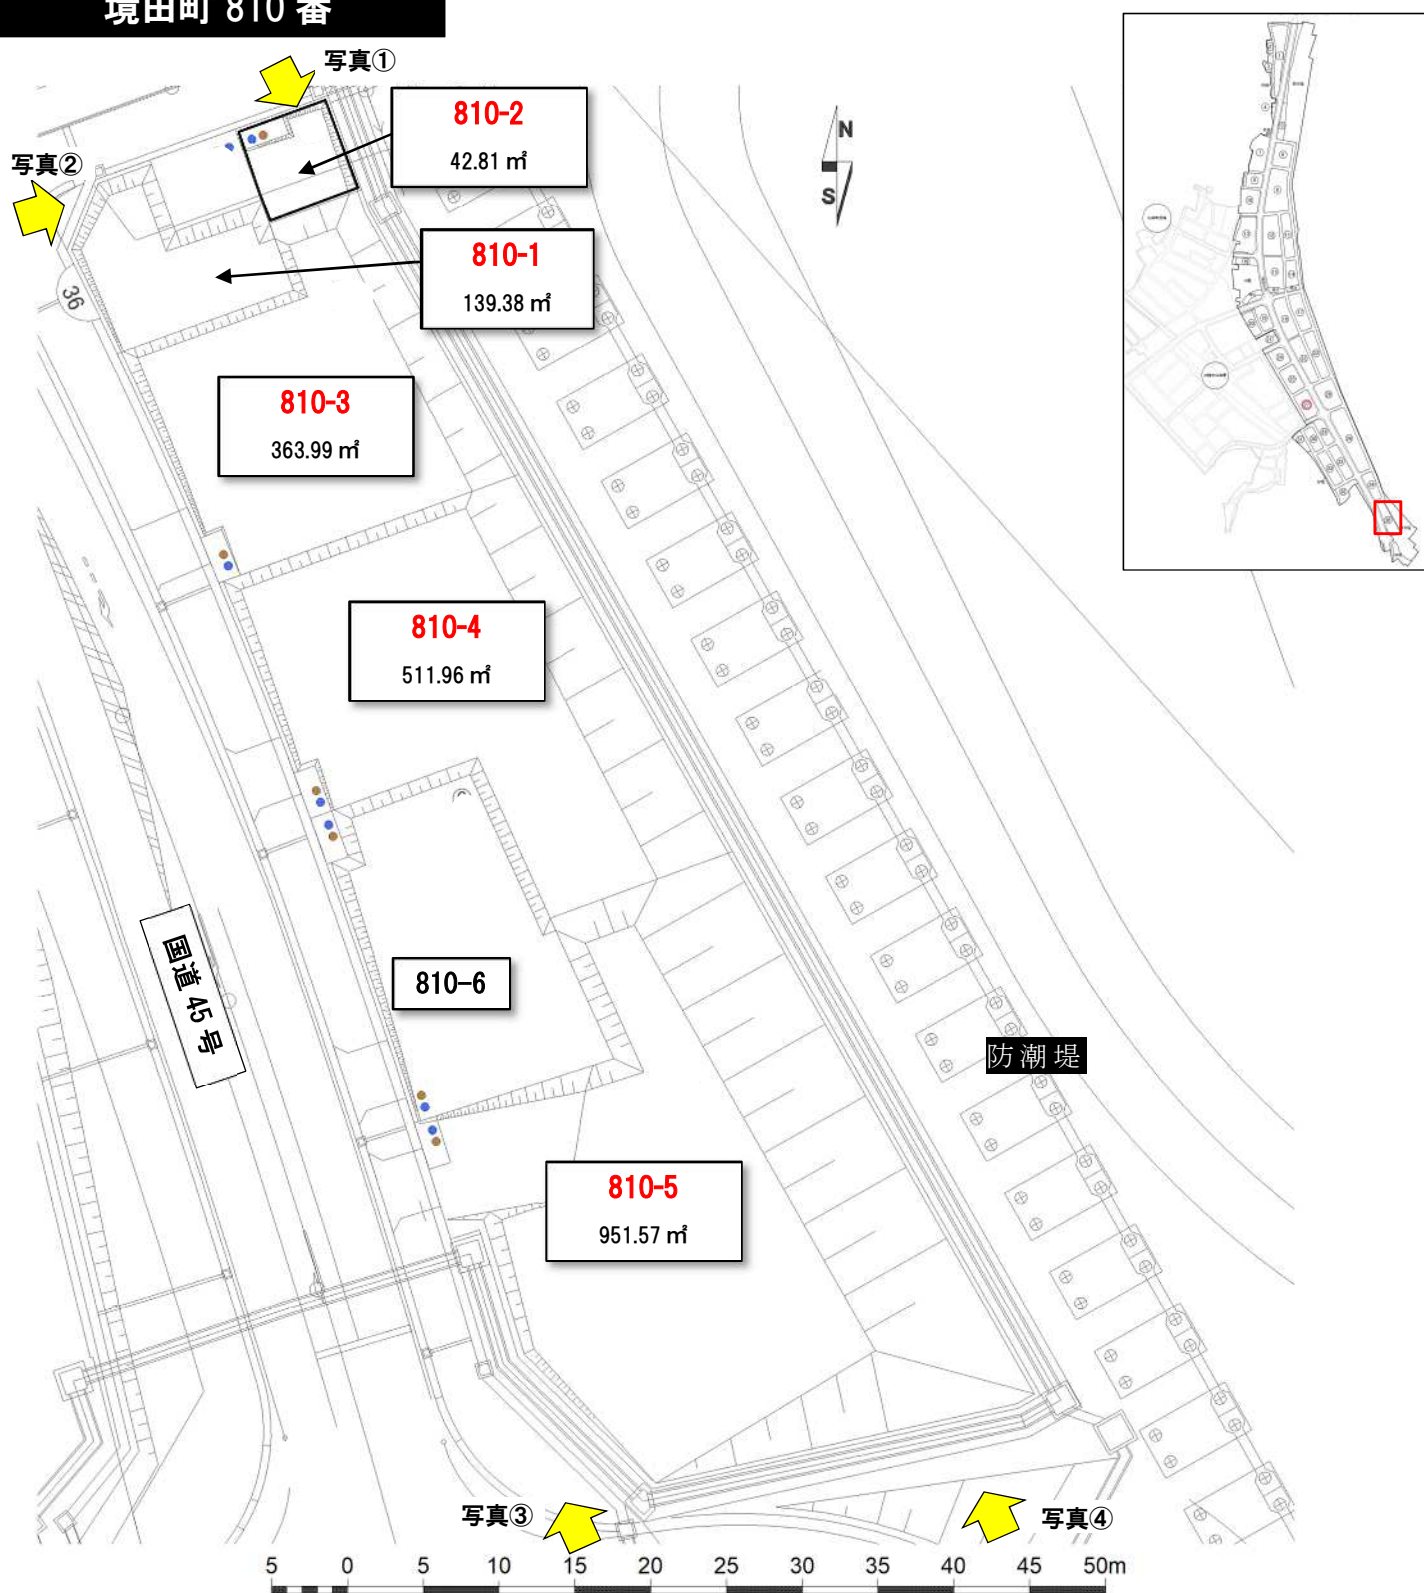

境田町 810 番

【下閉伊郡 山田町 境田町 (シモヘイグン ヤマダマチ サカイダチヨウ)】

地番	面積	公・民の別	用途地域	建ぺい率/容積率	賃料(月額)	契約保証金	備考
810-1	139.38m ²	町有地	準工業地域	60%/200%	5,749円	459,000円	
810-2	42.81m ²	町有地	準工業地域	60%/200%	1,765円	141,000円	
810-3	363.99m ²	町有地	準工業地域	60%/200%	15,014円	1,201,000円	
810-4	511.96m ²	町有地	準工業地域	60%/200%	21,118円	1,689,000円	
810-5	951.57m ²	町有地	準工業地域	60%/200%	39,252円	3,140,000円	
810-6	—	民地	準工業地域	60%/200%	—	—	

※表示の賃料(月額)は、建物を設置する場合の額(1.5%)です。

【現況写真 (令和2年1月撮影)】