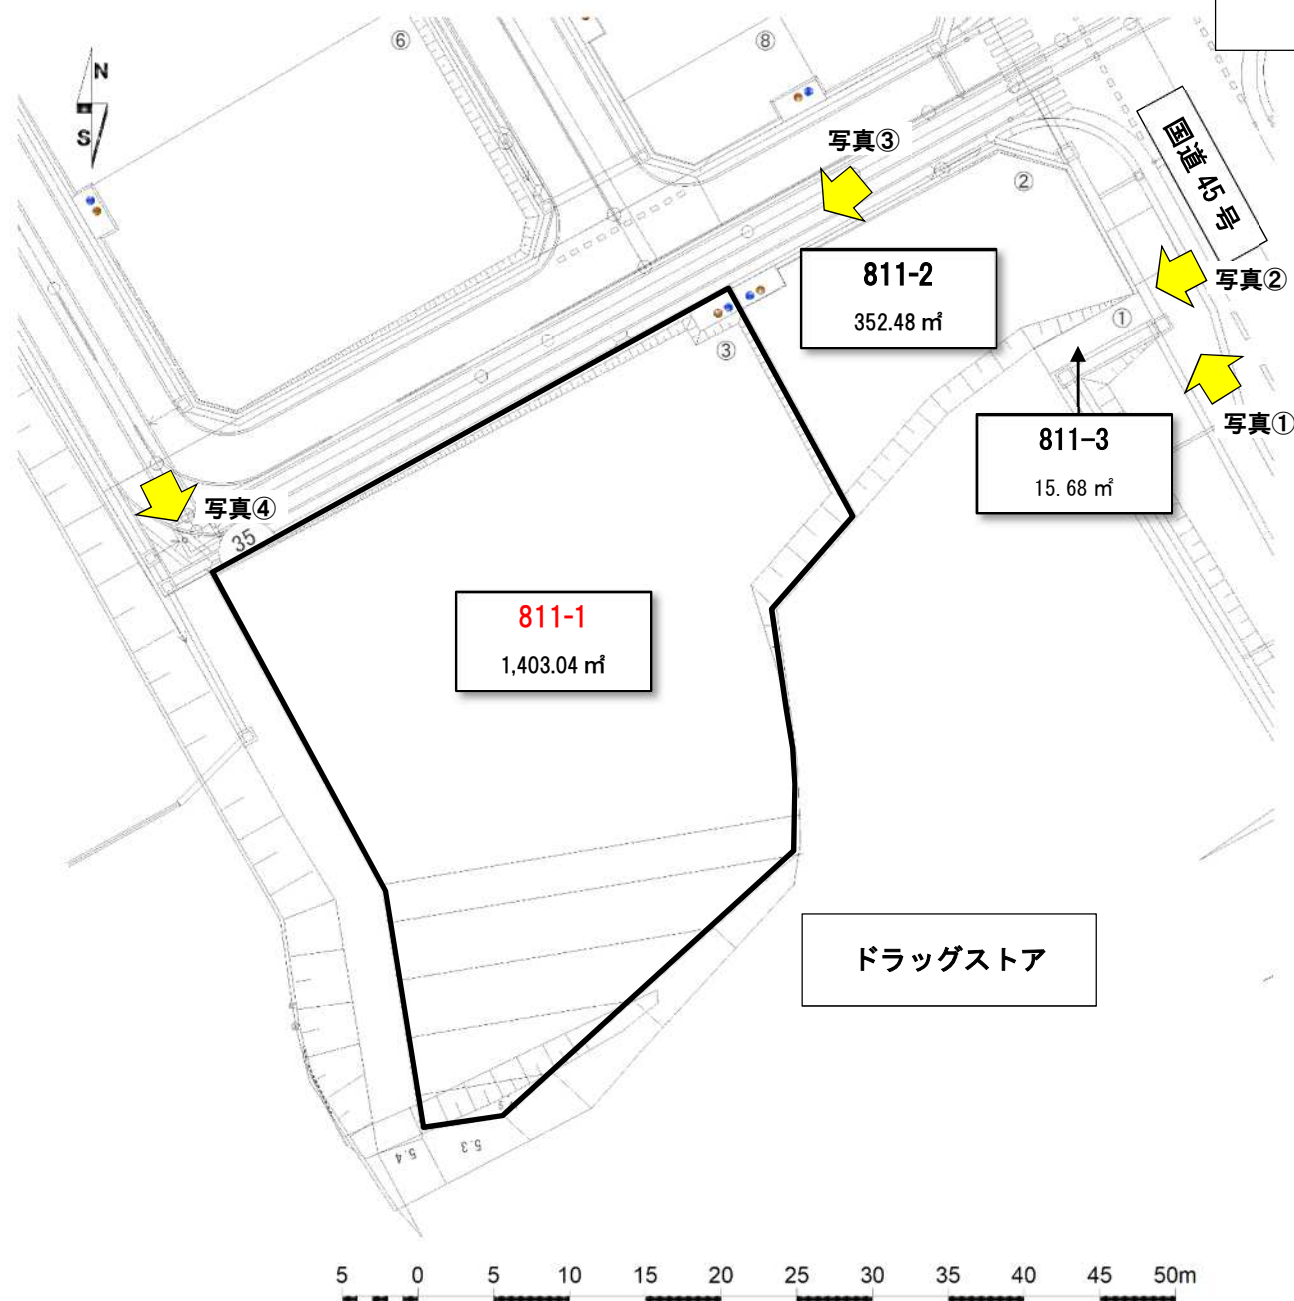

境田町 811 番

【下閉伊郡 山田町 境田町 (シモヘイグン ヤマダマチ サカイダチヨウ)】

地番	面積	公・民の別	用途地域	建ぺい率/容積率	賃料(月額)	契約保証金	備考
811-1	1,403.04㎡	町有地	商業地域	80%/400%	—	—	要相談
811-2	325.48㎡	町有地	商業地域	80%/400%	—	—	使用中
811-3	15.68㎡	町有地	商業地域	80%/400%	—	—	使用不可

【現況写真 (令和 2 年 1 月撮影)】