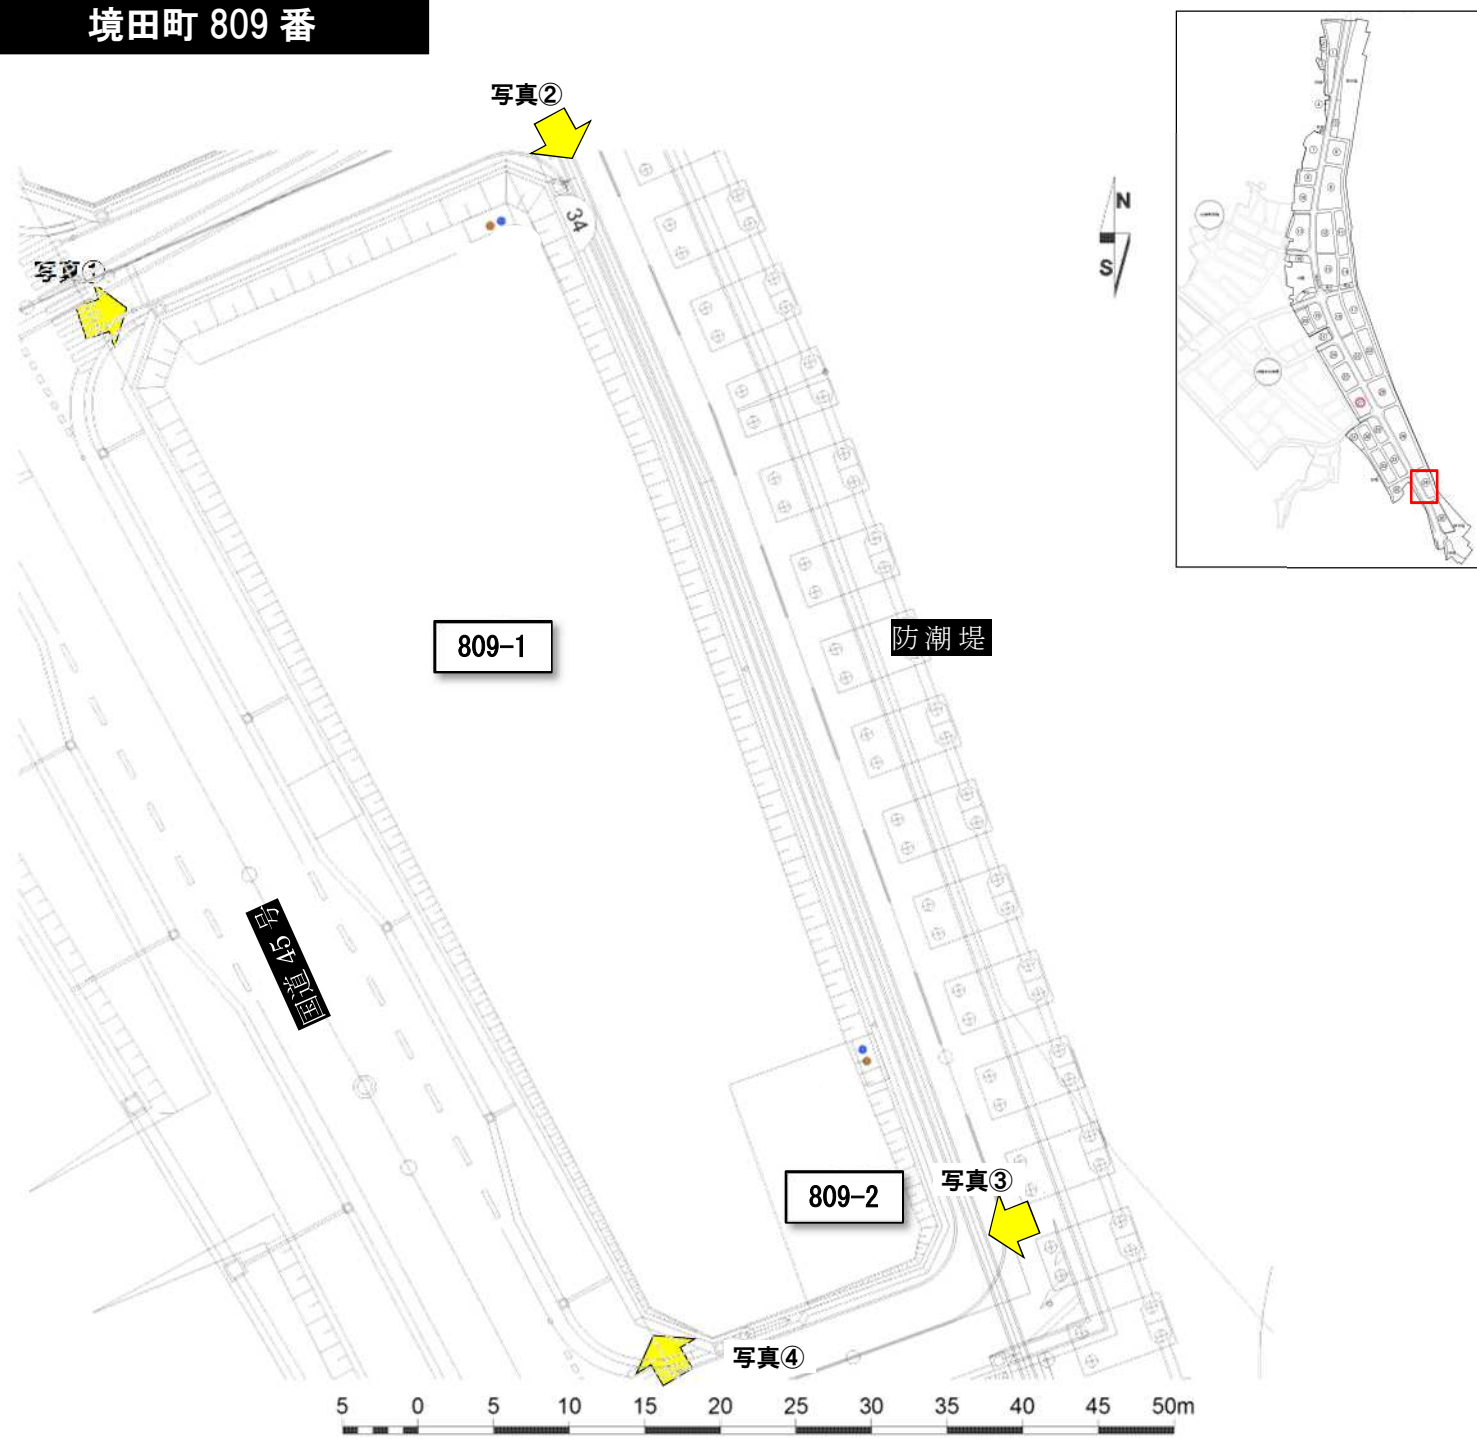

境田町 809 番

【下閉伊郡 山田町 境田町 (シモハイグン ヤマダマチ サカイダチヨウ)】

地番	面積	公・民の別	用途地域	建ぺい率/容積率	賃料(月額)	契約保証金	備考
809-1	—	民地	準工業地域	60%/200%	—	—	
809-2	—	民地	準工業地域	60%/200%	—	—	

【現況写真 (令和2年1月撮影)】