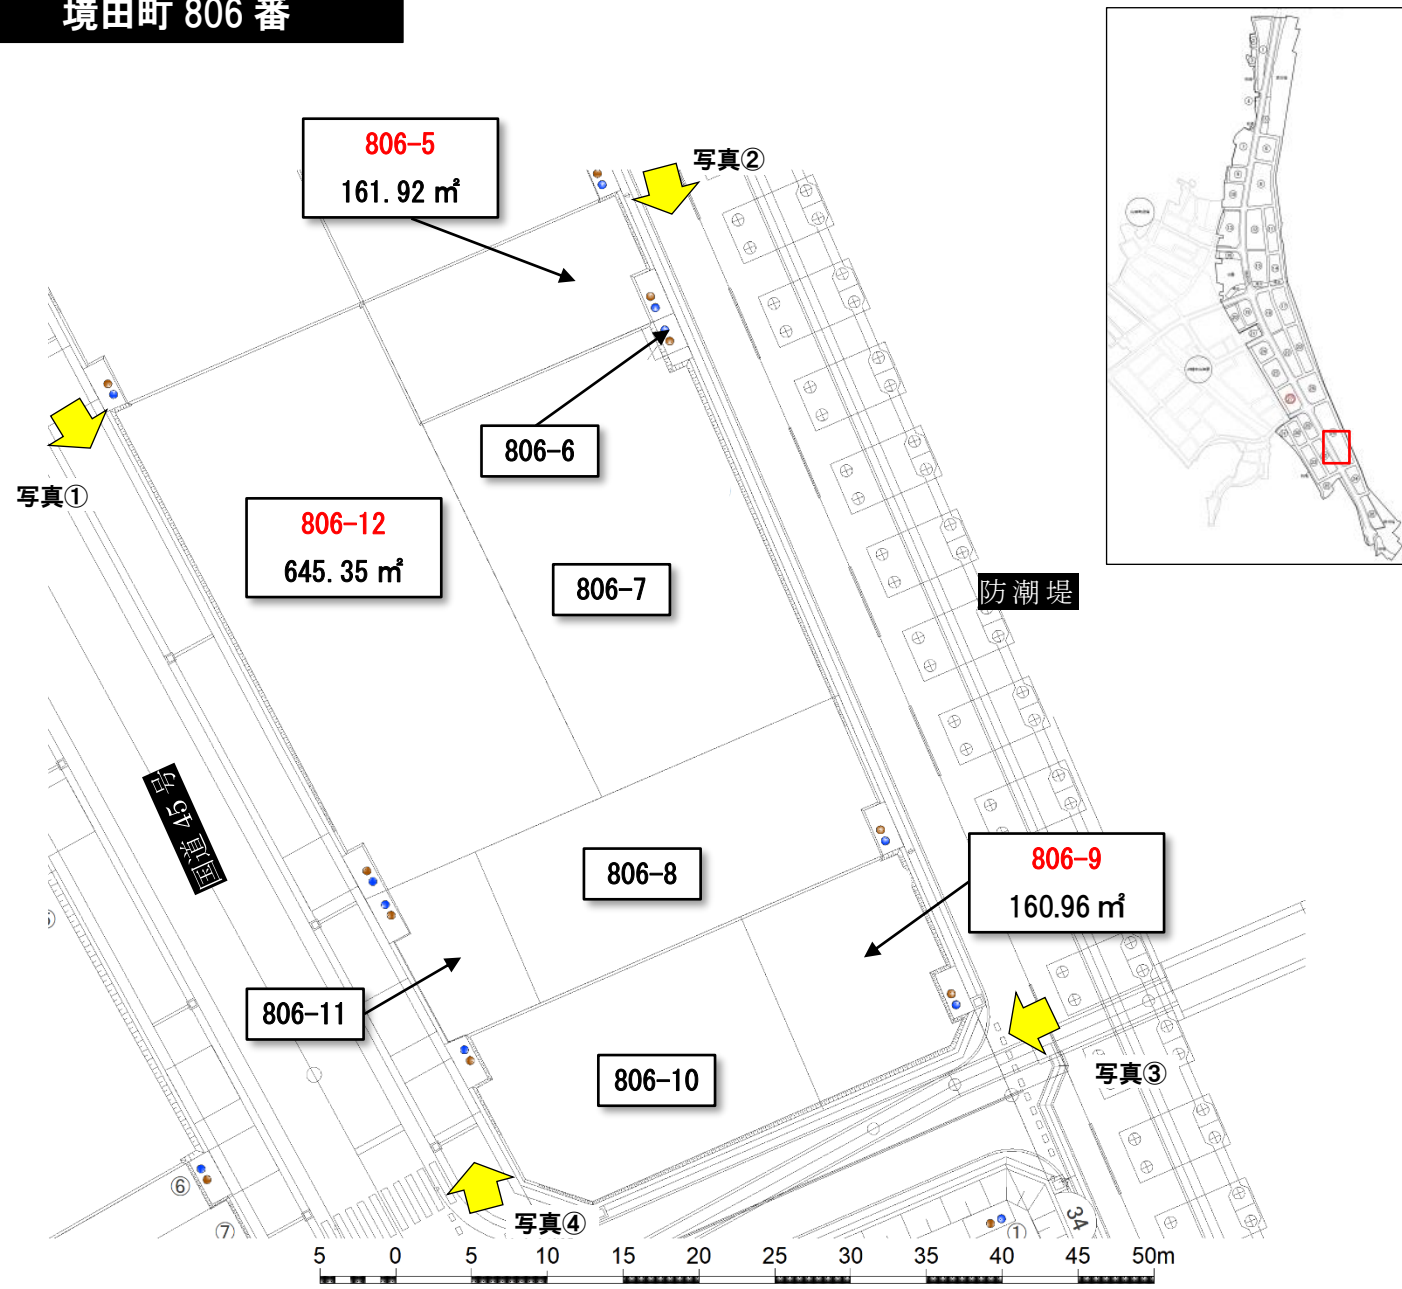

境田町 806 番

【下閉伊郡 山田町 境田町 (シモハイグン ヤマダマチ サカイダチヨウ)】

地番	面積	公・民の別	用途地域	建ぺい率/容積率	賃料(月額)	契約保証金	備考
806-5	161.92㎡	町有地	準工業地域	60%/200%	4,351円	348,000円	
806-6	—	民地	準工業地域	60%/200%	—	—	
806-7	—	民地	準工業地域	60%/200%	—	—	
806-8	—	民地	準工業地域	60%/200%	—	—	
806-9	160.96㎡	町有地	準工業地域	60%/200%	4,325円	346,000円	
806-10	—	民地	準工業地域	60%/200%	—	—	
806-11	—	民地	準工業地域	60%/200%	—	—	
806-12	645.35㎡	町有地	準工業地域	60%/200%	26,620円	2,129,000円	

※表示の賃料(月額)は、建物を設置する場合の額(1.5%)です。

【現況写真 (令和2年1月撮影)】