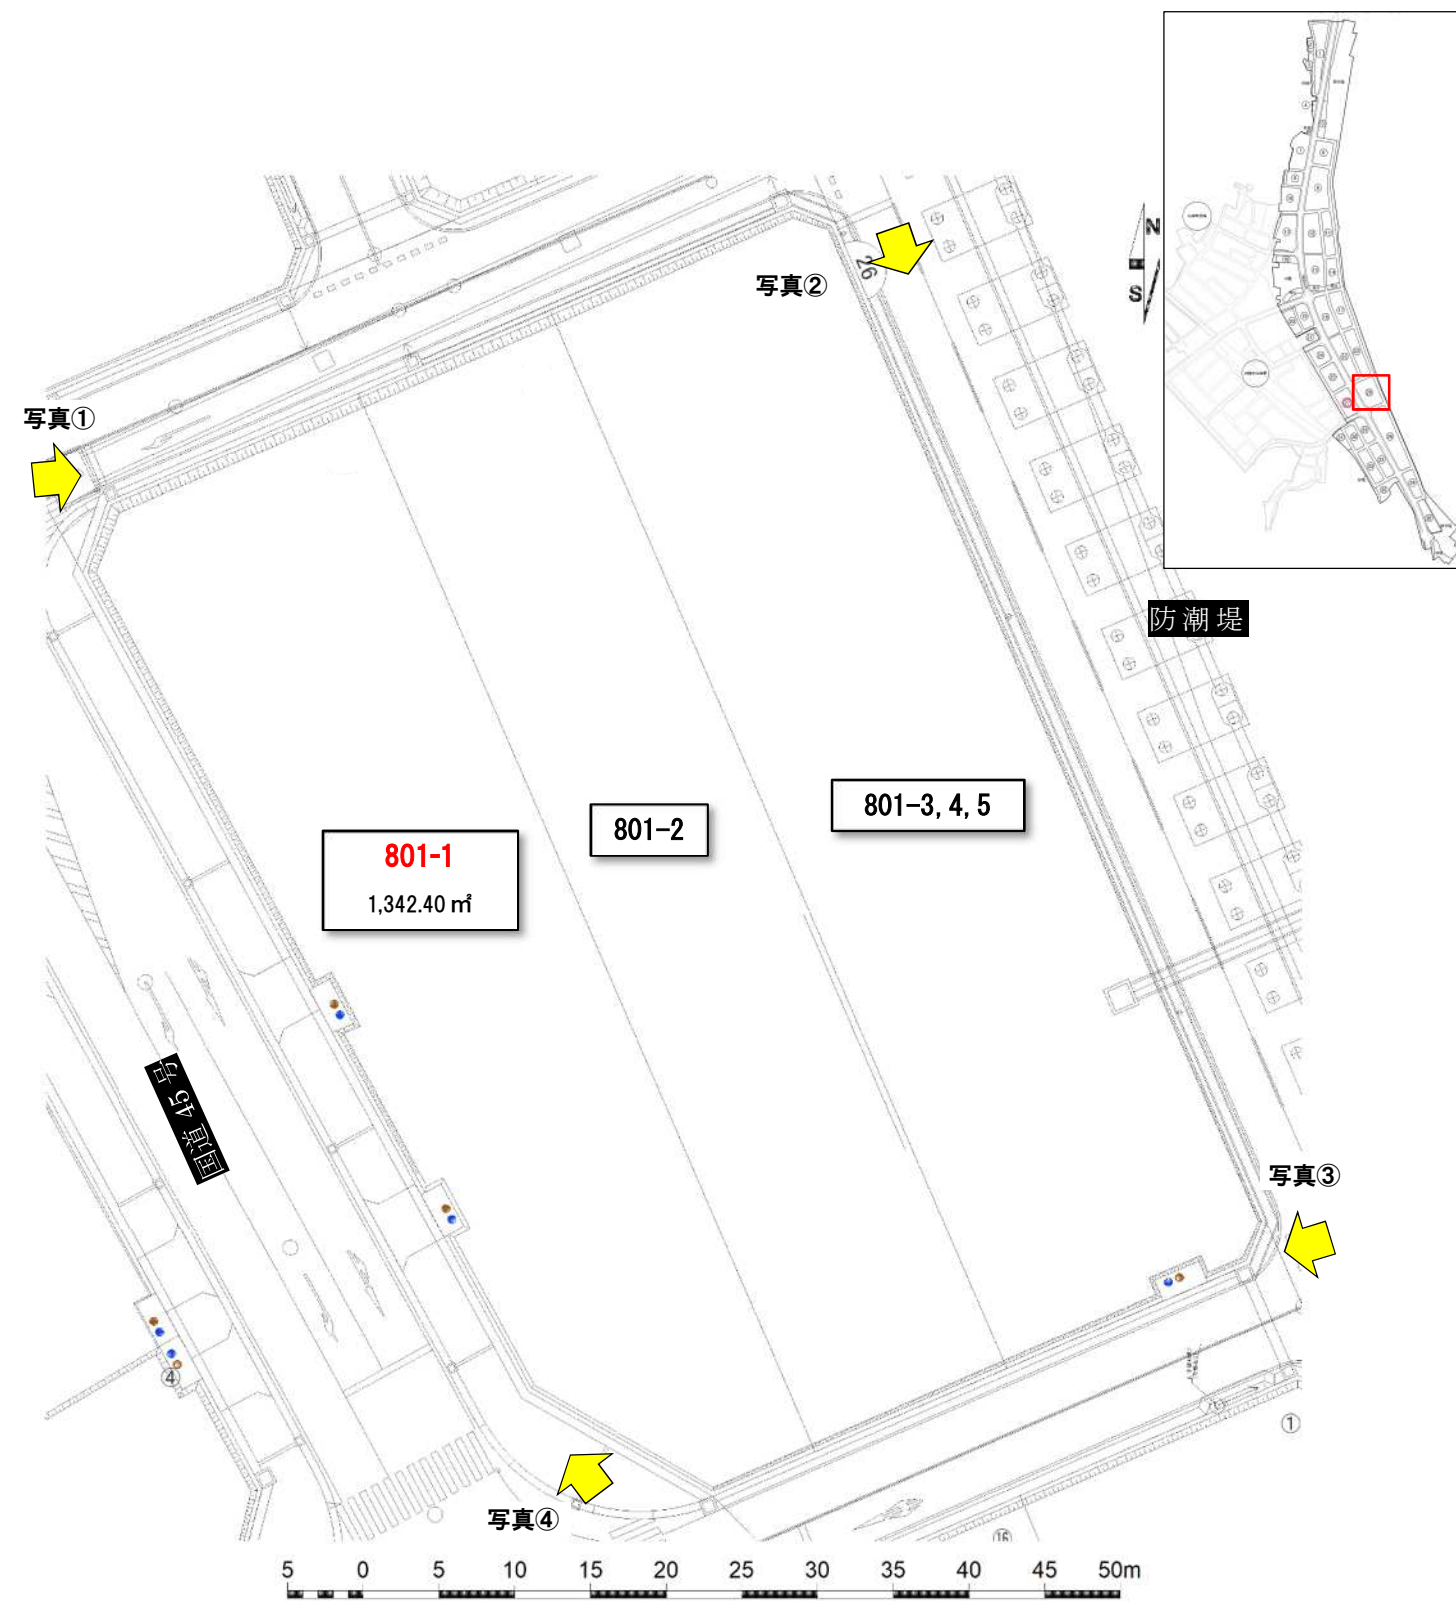

境田町 801 番

【下閉伊郡 山田町 境田町 (シモハイグン ヤマダマチ サカイダチヨウ)】

地番	面積	公・民の別	用途地域	建ぺい率/容積率	賃料(月額)	契約保証金	備考
801-1	1,342.40㎡	町有地	準工業地域	60%/200%	55,374 円	4,429,000 円	
801-2	—	民地	準工業地域	60%/200%	—	—	
801-3, 4, 5	—	民地	準工業地域	60%/200%	—	—	