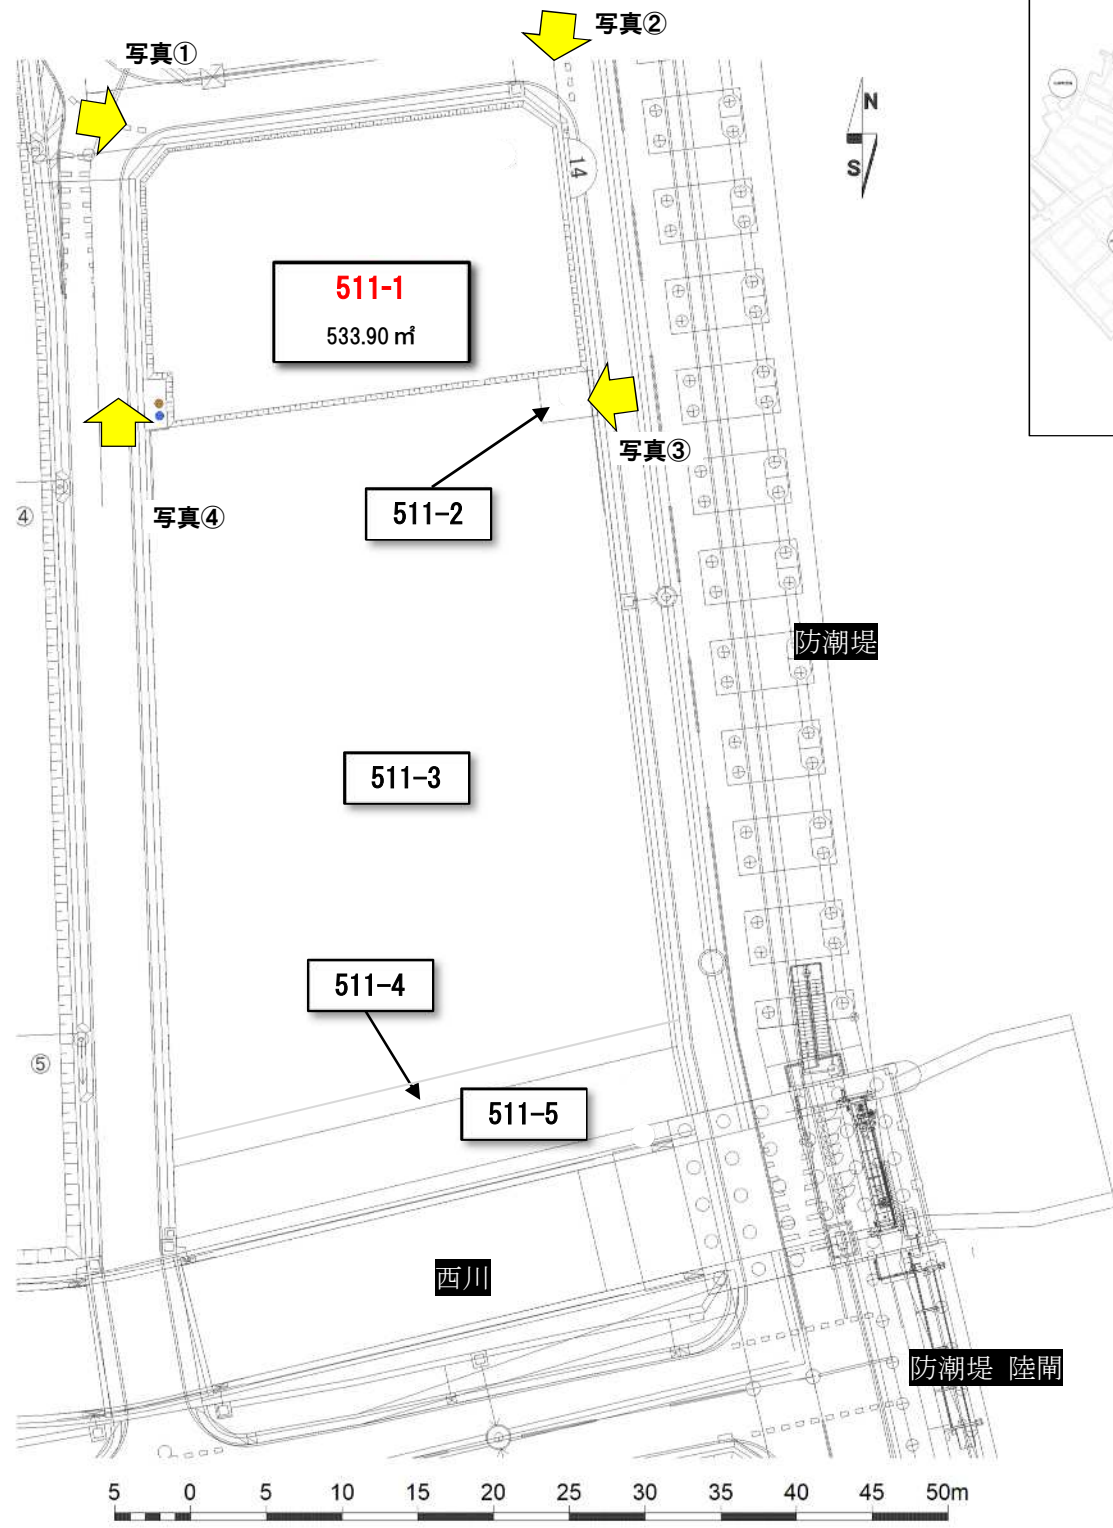

中央町 511 番地

【下閉伊郡 山田町 中央町(シモヘイグン ヤマダマチ チュウオウチョウ)】

地番	面積	公・民の別	用途地域	建ぺい率/容積率	賃料(月額)	契約保証金	備考
511-1	533.90㎡	町有地	準工業地域	60%/200%	16,083円	1,286,000円	
511-2	—	民地	準工業地域	60%/200%	—	—	
511-3	—	民地	準工業地域	60%/200%	—	—	
511-5	—	民地	準工業地域	60%/200%	—	—	
511-4	—	民地	準工業地域	60%/200%	—	—	

※表示の賃料(月額)は、建物を設置する場合の額(1.5%)です。

【現況写真(令和2年1月撮影)】