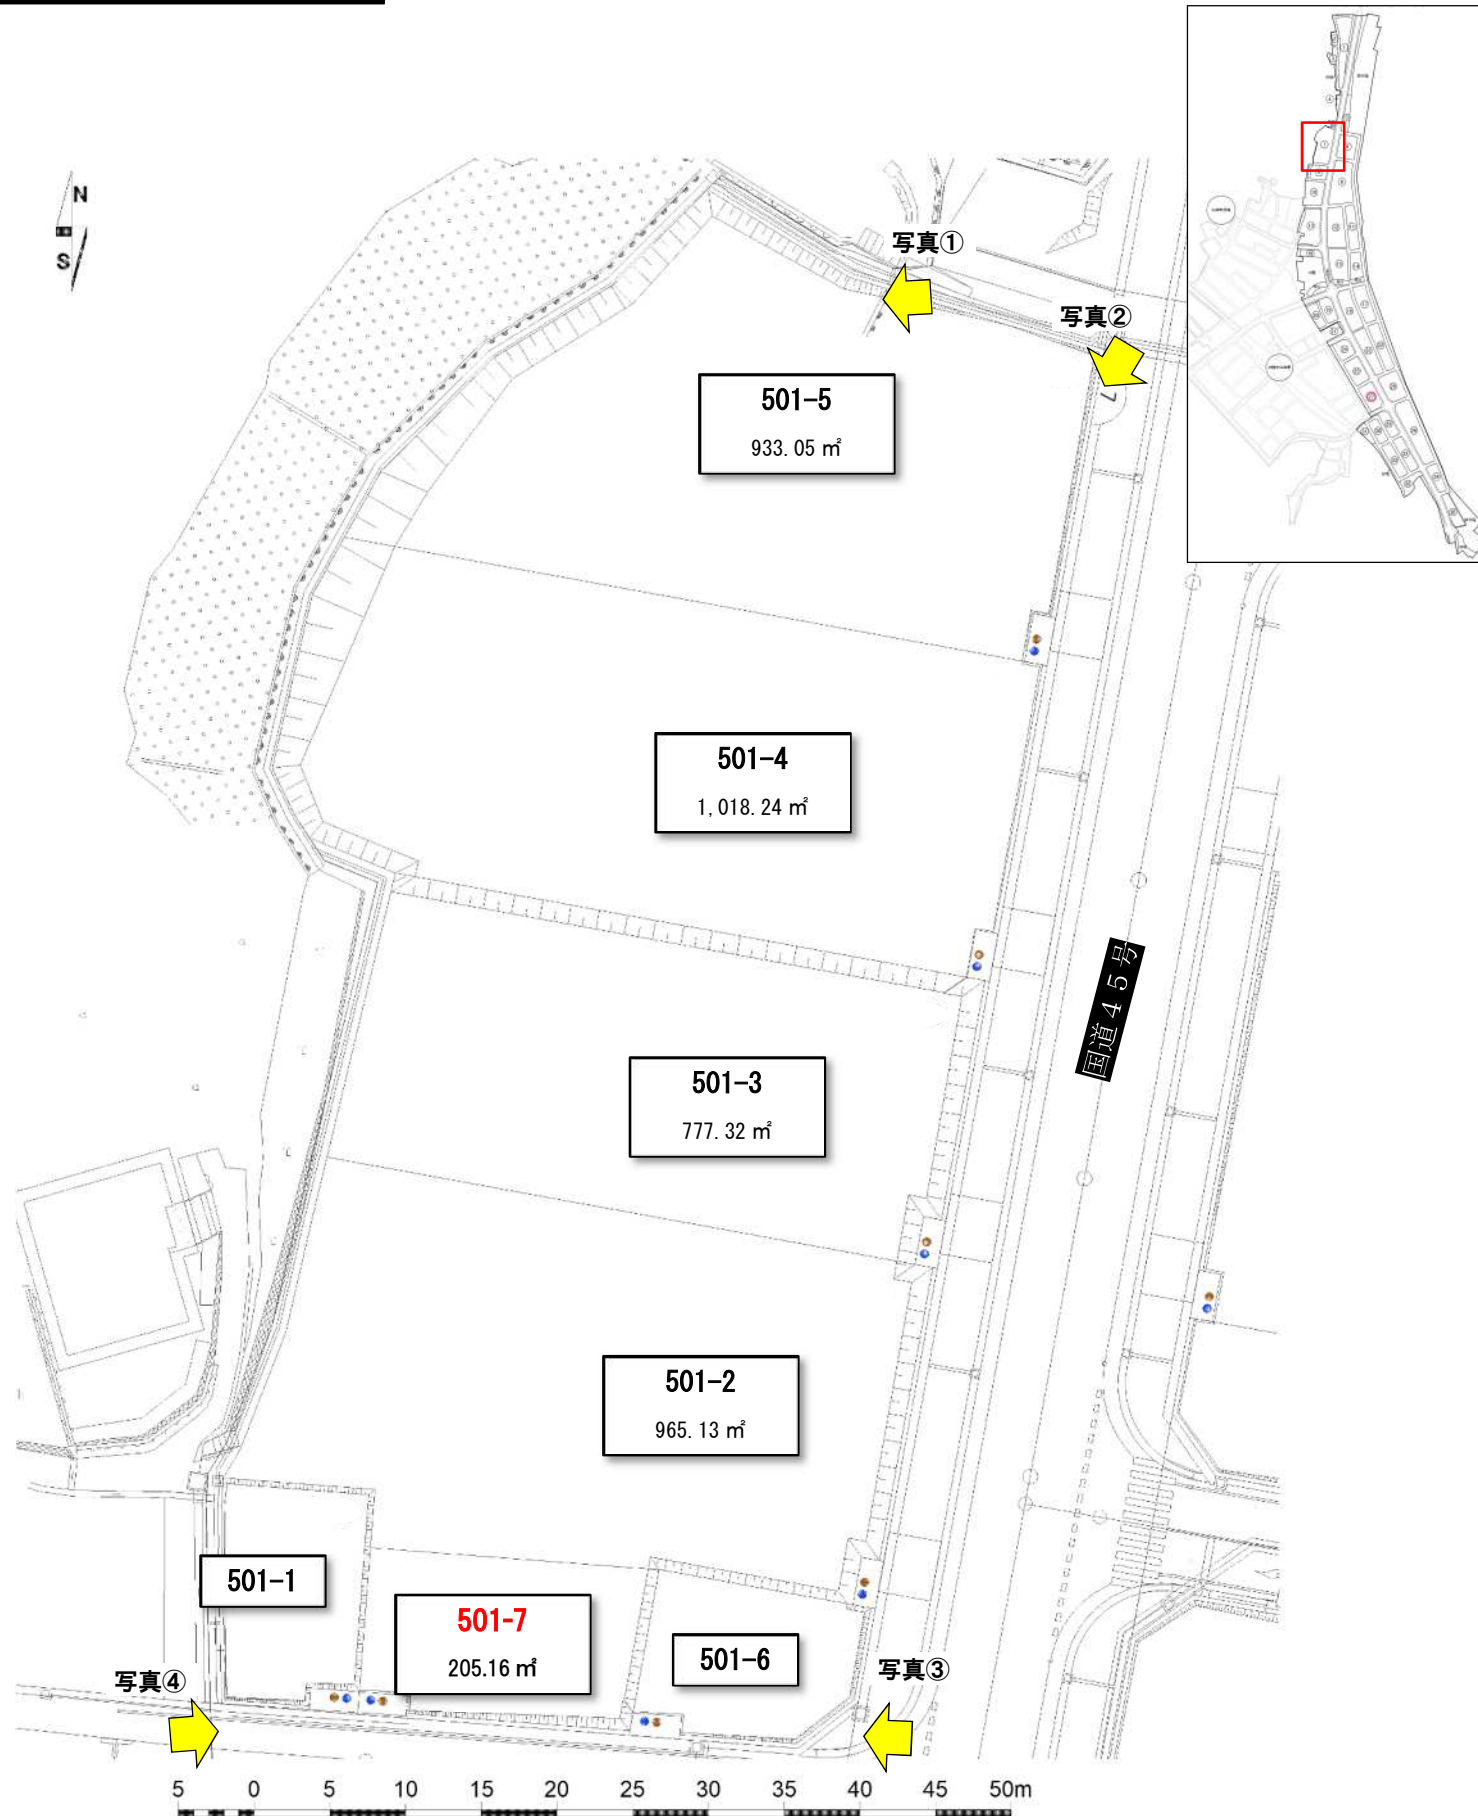

中央町 501 番地

【下閉伊郡 山田町 中央町(シモヘイグン ヤマダマチ チュウオウチョウ)】

地番	面積	公・民の別	用途地域	建ぺい率/容積率	賃料(月額)	契約保証金	備考
501-5	933.05㎡	町有地	準工業地域	60%/200%	—	—	使用中
501-4	1,018.24㎡	町有地	準工業地域	60%/200%	—	—	使用中
501-3	777.32㎡	町有地	準工業地域	60%/200%	—	—	使用中
501-2	965.13㎡	町有地	準工業地域	60%/200%	—	—	使用中
501-6	—	民地	準工業地域	60%/200%	—	—	
501-7	205.16㎡	町有地	準工業地域	60%/200%	7,257円	580,000円	
501-1	—	民地	準工業地域	60%/200%	—	—	