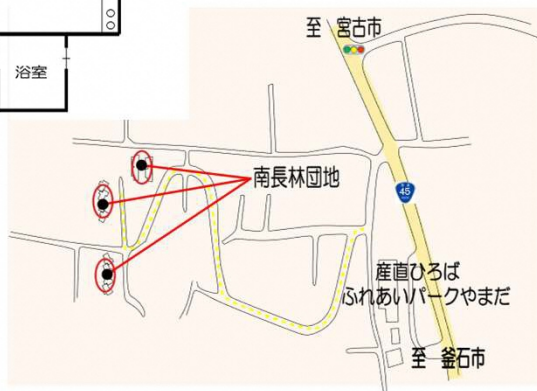

# 南長林団地

3DK 単身入居不可

所在地	山田町船越第6地割159番地
交通の状況	最寄りバス停: 約600m 最寄り駅 : 約1.3Km
小中学校	小学校: 山田小学校 中学校: 山田中学校
共同施設	
家賃(月額)	15,600円~31,800円

標準間取り図 ※反転する場合があります。

棟番号 (建設年度)	住戸タイプ	間取り	戸数	設備等
S60~63年度	木造・長屋・2階建て	1F:和室(6畳)、台所、便所(水洗) 浴室スペース 2F:和室(6畳)×2	12	