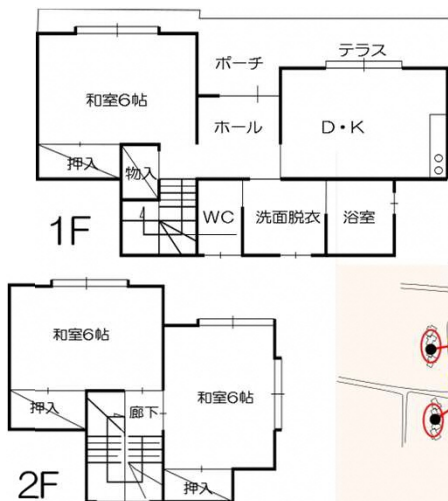

# 南長林団地

3DK 単身入居不可

所在地	山田町船越第6地割159番地
交通の状況	最寄りバス停: 約600m 最寄り駅 : 約1.3Km
小中学校	小学校: 山田小学校 中学校: 山田中学校
共同施設	
家賃(月額)	15,600円~31,800円

標準間取り図 ※反転する場合があります。

棟番号 (建設年度)	住戸タイプ	間取り	戸数	設備等
S60~63年度	木造・長屋・2階建て	1F:和室(6畳)、台所、便所(水洗) 浴室スペース 2F:和室(6畳)×2	12	

浴室スペースには入居者が浴槽・給湯器等を設置する必要があります。

町営住宅管理センター