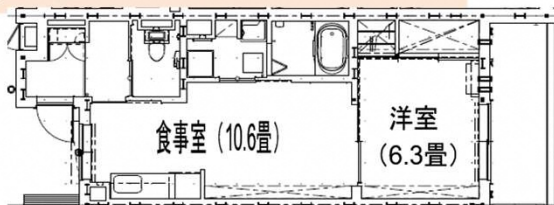

# 長崎第2団地

団地情報

1DK

2024/3/15

所在地	山田町長崎二丁目4番30号
交通の状況	最寄りバス停:山田駅前・長崎4丁目 最寄り駅:陸中山田駅
小中学校	小学校:山田小学校 中学校:山田中学校
共同施設	
家賃(月額)	15,800円~31,100円

※間取図:反転する場合があります。

棟番号 (建設年度)	住戸タイプ	間取り	戸数	設備等
平成29年度	S造3階	洋室(6.3畳)、ダイニングキッチン、便所(水洗)、浴室	42	

※参考写真 掲載している写真は掲載募集の部屋ではありませんので、あくまで参考としてご覧ください。

町営住宅管理センター