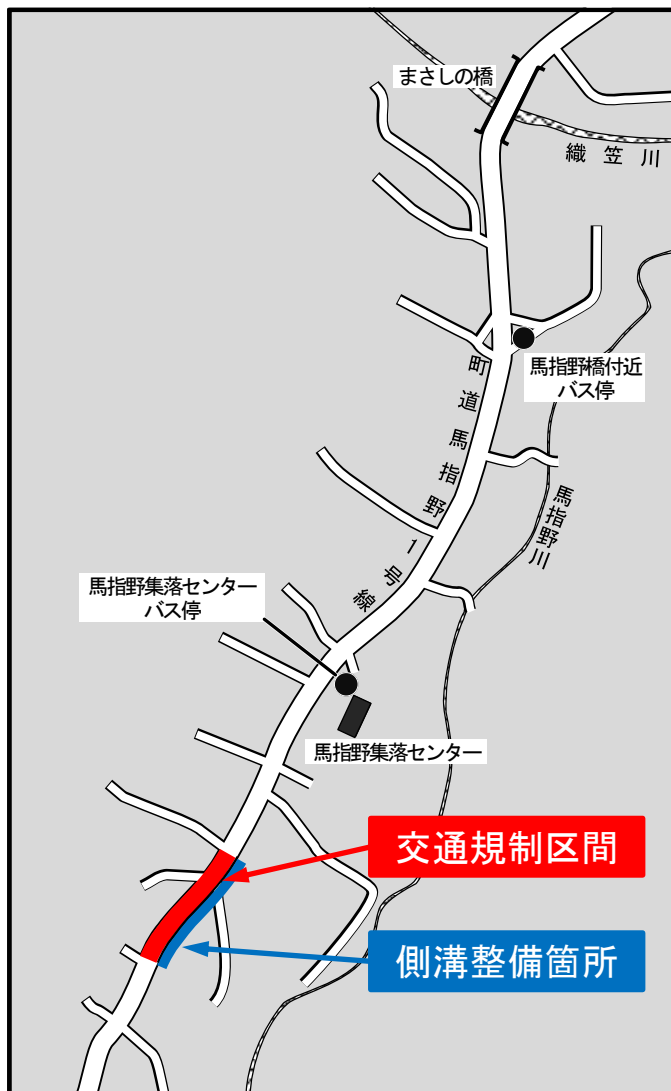

馬指野地区工事かわら版

令和6年
1月15日号

発行・編集 山田町建設課

町道馬指野1号線道路改良工事について

馬指野地区において、「町道馬指野1号線道路改良工事」が下記のとおり変更となりましたのでお知らせいたします。

工事期間中は道路の一部区間が片側交互通行となりますので、現場係員の指示に従って通行してください。

地域のみなさまにはご迷惑をおかけしますが、ご理解とご協力のほどよろしくお願いいたします。

町道馬指野1号線道路改良工事

【工事期間】

令和6年

1月22日(月)～2月29日(木)

【作業時間】

午前8時～午後5時

【交通規制方法】

片側交互通行

【問い合わせ先】