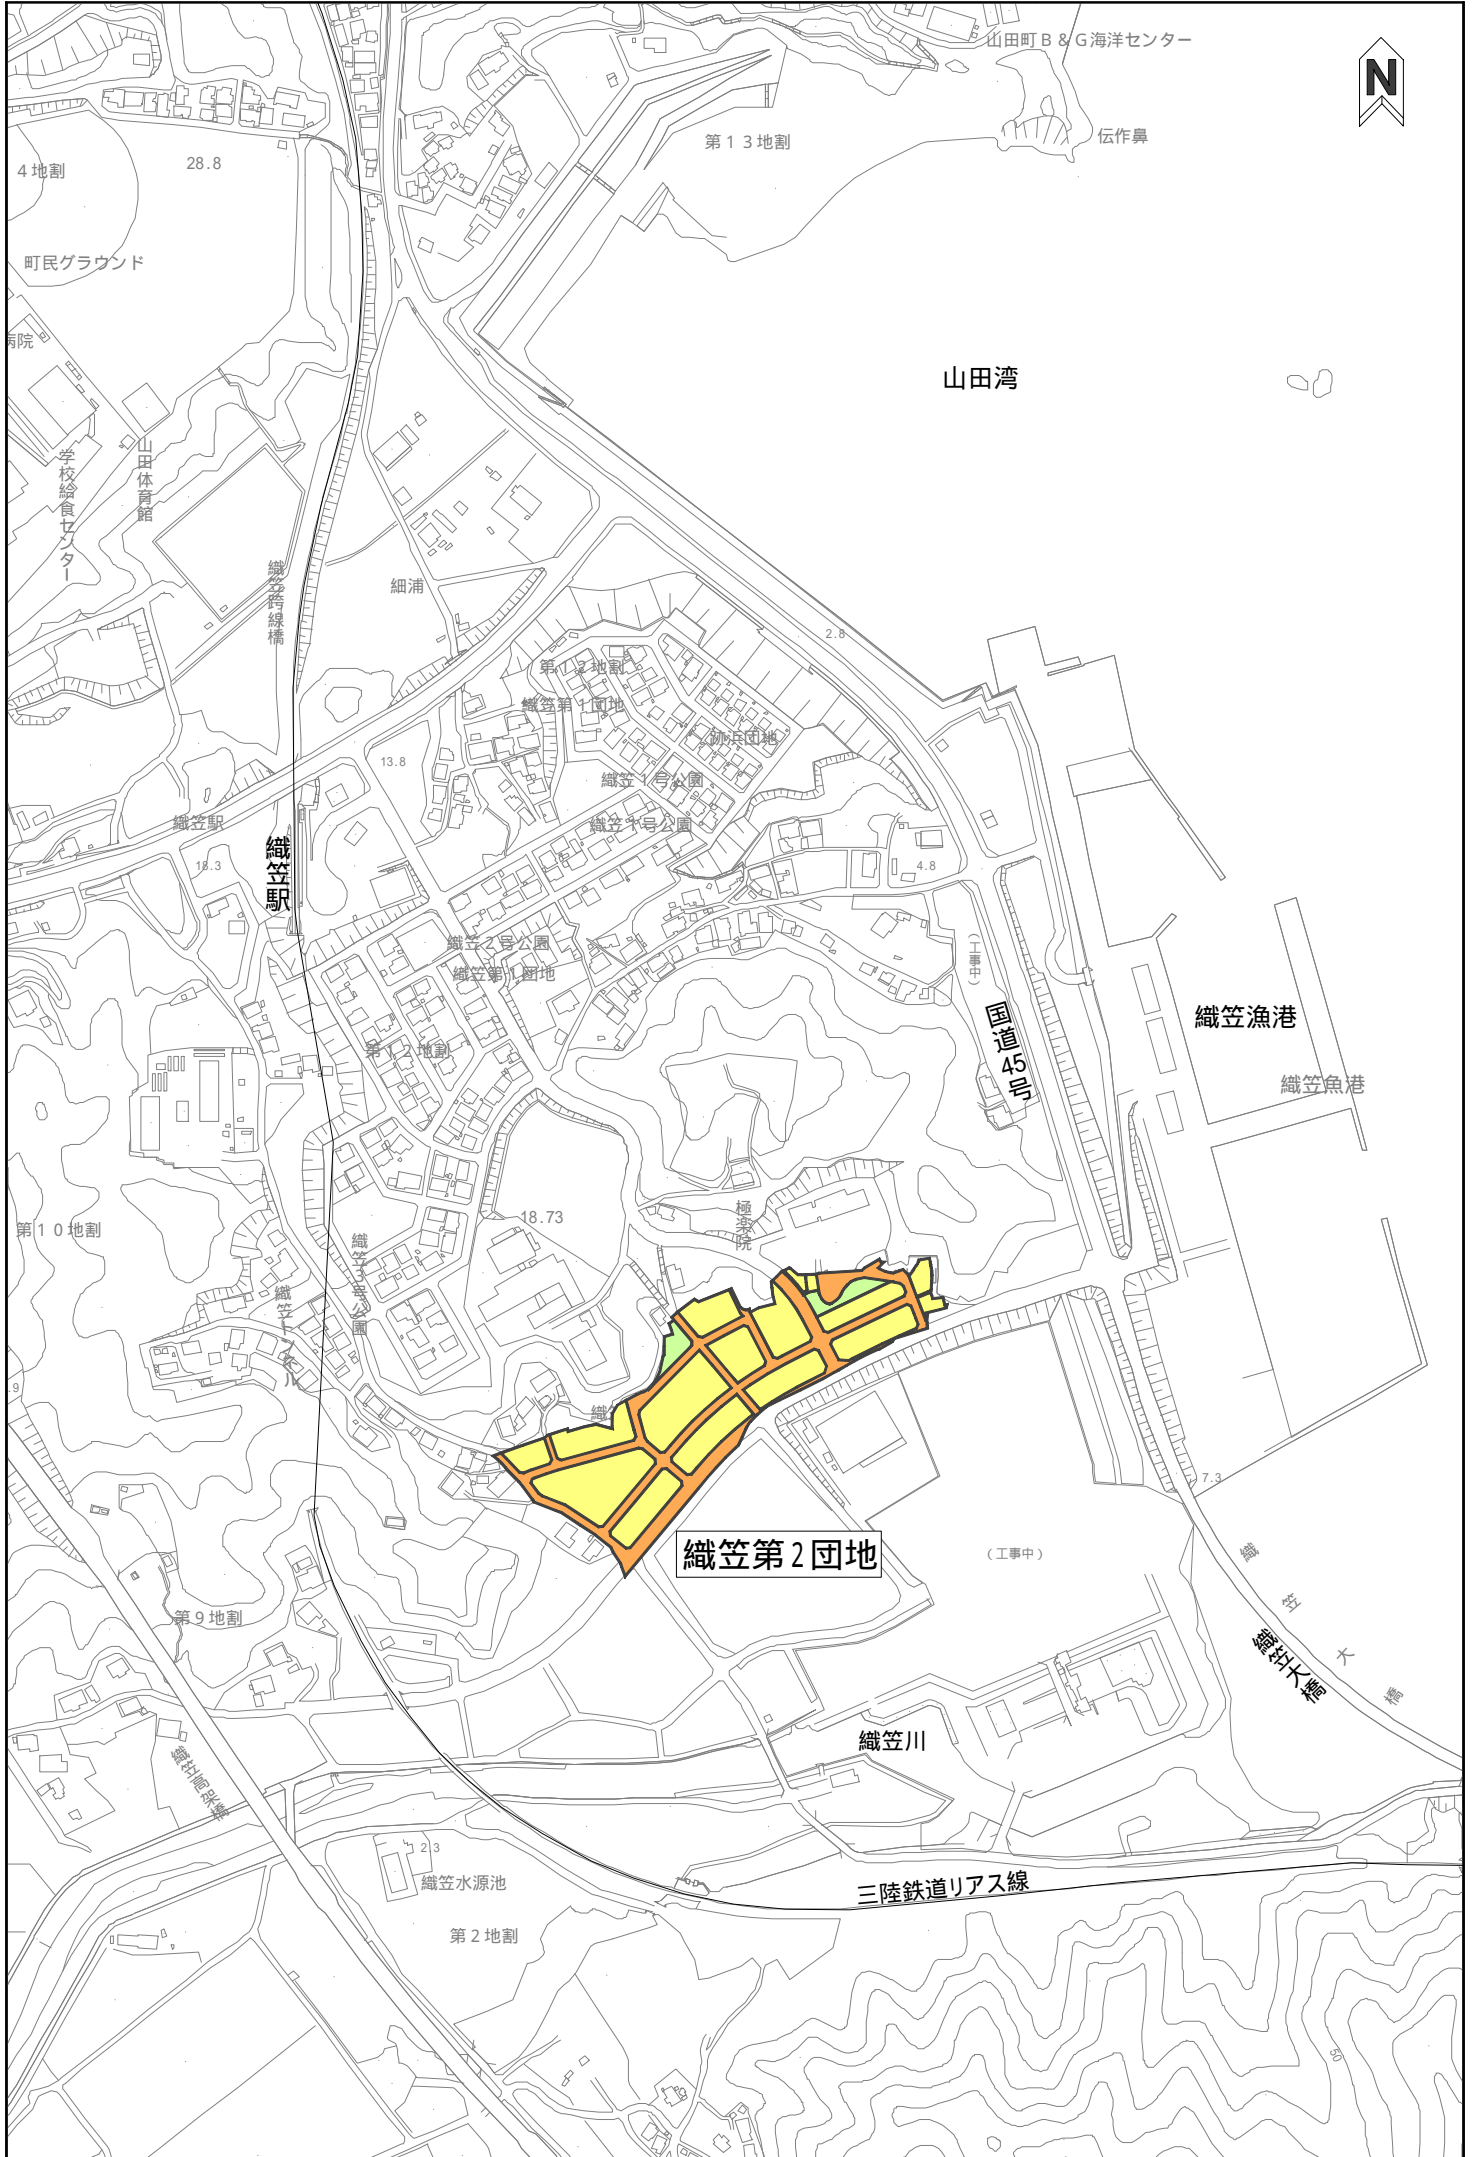

宅地案内図

(隨時募集)

織笠第2団地

山 田 町

織笠第2団地

織笠第2団地図 住宅地案内図

1-1	申込番号
■	決定済み
■	約50坪宅地

織笠第2団地図 宅地案内図

○申込番号
約50坪宅地
6-1

[宅地完成予定図面の凡例]

■織笠地区 宅地分譲 募集価格一覧表

申込番号	面積 (㎡)	宅地規模	単価 (円/㎡)	土地売買価格 (円)
6-1	143.21	約 50坪	18,500	2,649,385

	決定済み
	約50坪宅地

※ 決定済みの宅地はお申込みできません。

織笠第2団地 切盛平面図

〔凡 例〕

- 切り土
- 盛り土

織笠地区団地 宅地分譲 募集 価格一覧表

	団地名	申込番号	面積	宅地規模	分譲単価	分譲価格
1	織笠第2	6-1	143.21m ²	約50坪	18,500円/m ²	2,649,385円