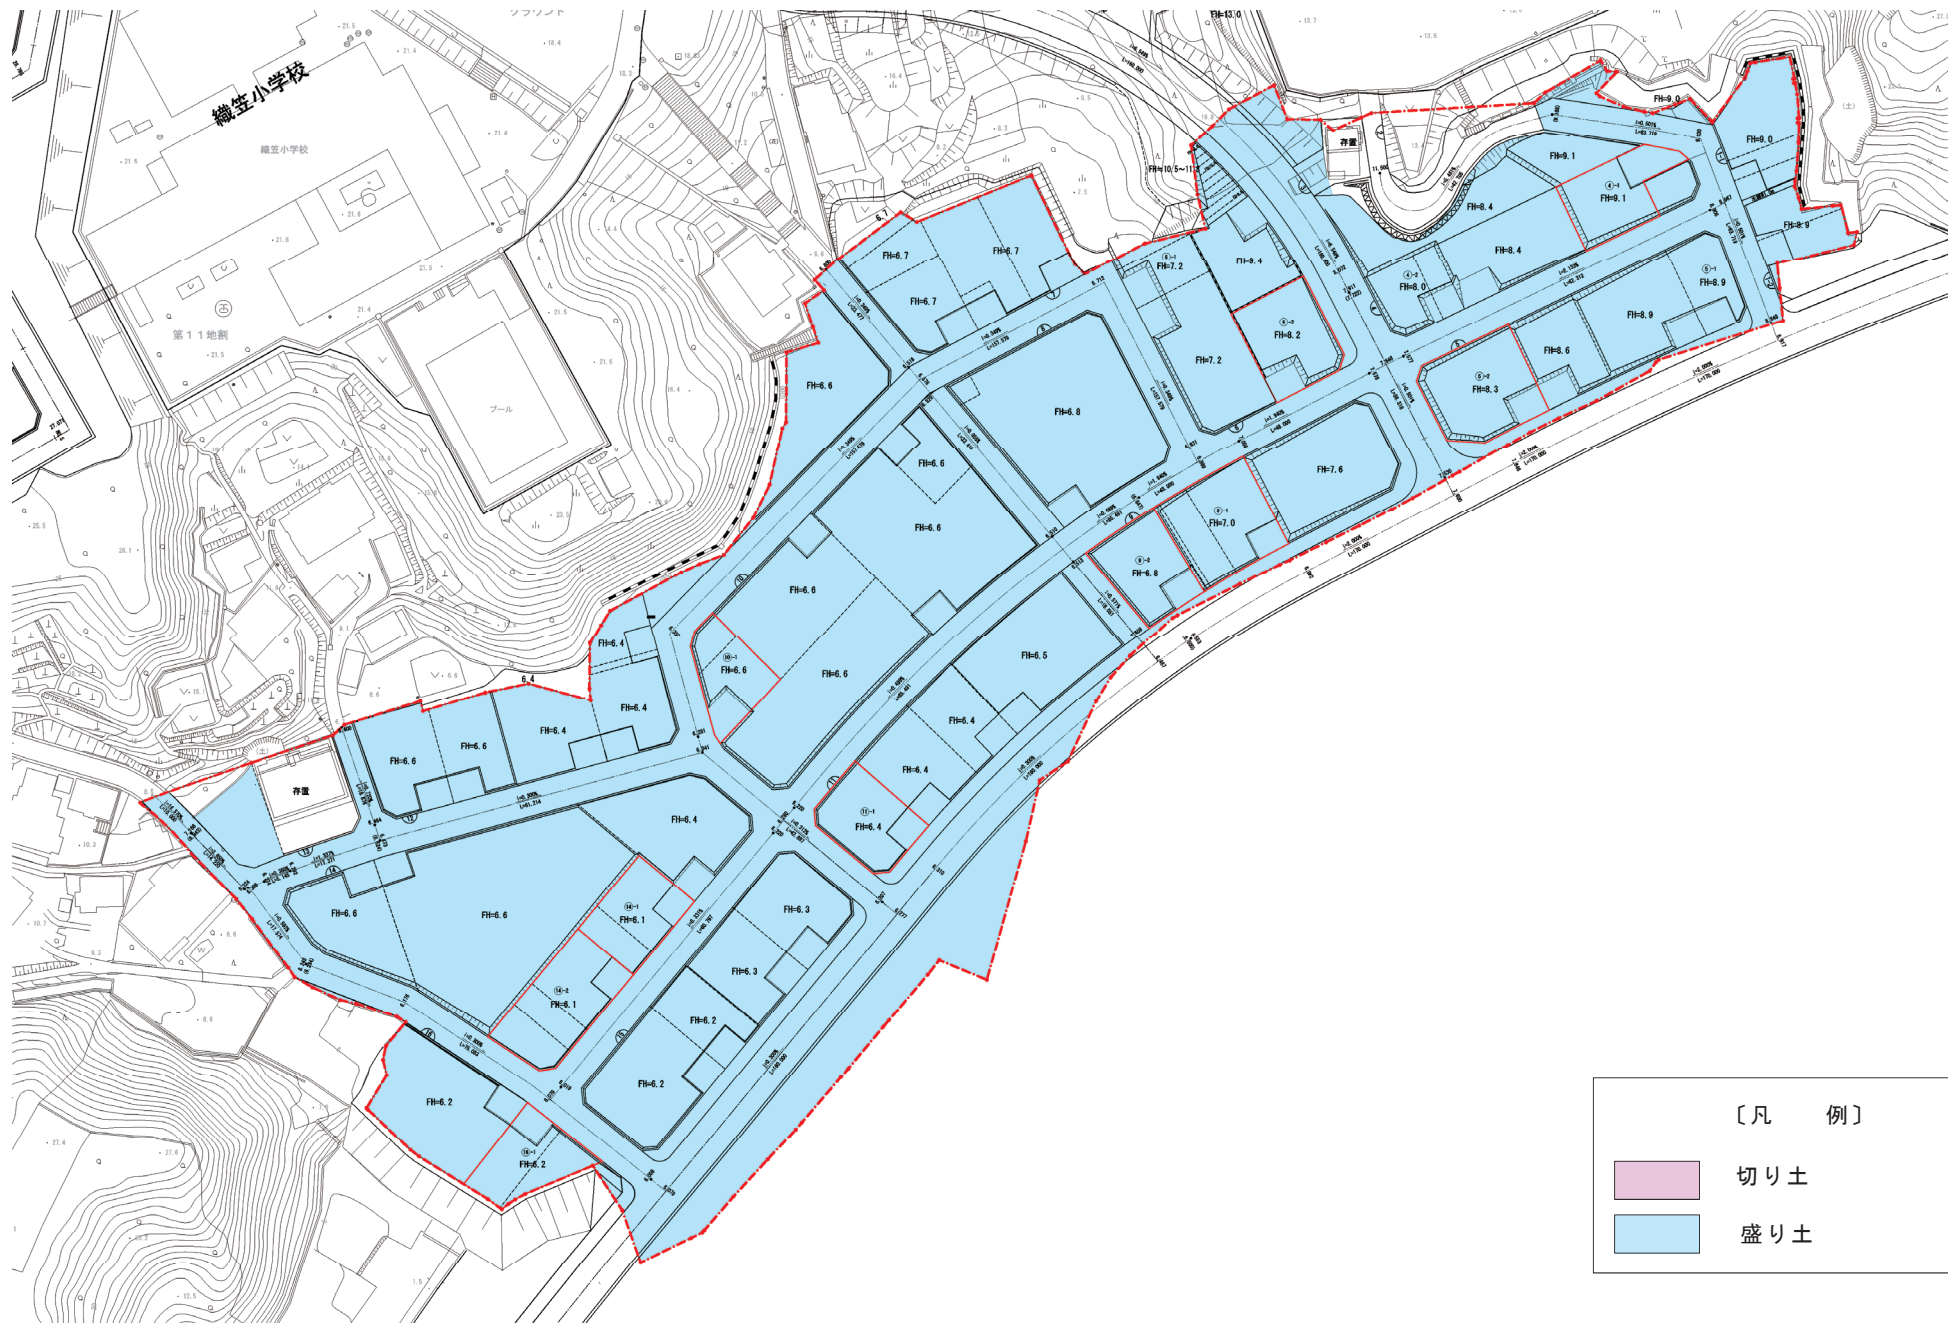

宅地案内図

(隨時募集)

織笠第2団地

山 田 町

織笠第2団地

織笠第2団地図 住宅地案内図

1-1	申込番号
■	決定済み
■	約50坪宅地

織笠第2団地図 宅地案内図

○申込番号
約50坪宅地
6-1

[宅地完成予定図面の凡例]

■織笠地区 宅地分譲 募集価格一覧表

申込番号	面積 (㎡)	宅地規模	単価 (円/㎡)	土地売買価格 (円)
6-1	143.21	約 50坪	18,500	2,649,385

	決定済み
	約50坪宅地

※ 決定済みの宅地はお申込みできません。

織笠第2団地 切盛平面図

〔凡 例〕

- 切り土
- 盛り土

織笠地区団地 宅地分譲 募集 価格一覧表

	団地名	申込番号	面積	宅地規模	分譲単価	分譲価格
1	織笠第2	6-1	143.21m ²	約50坪	18,500円/m ²	2,649,385円