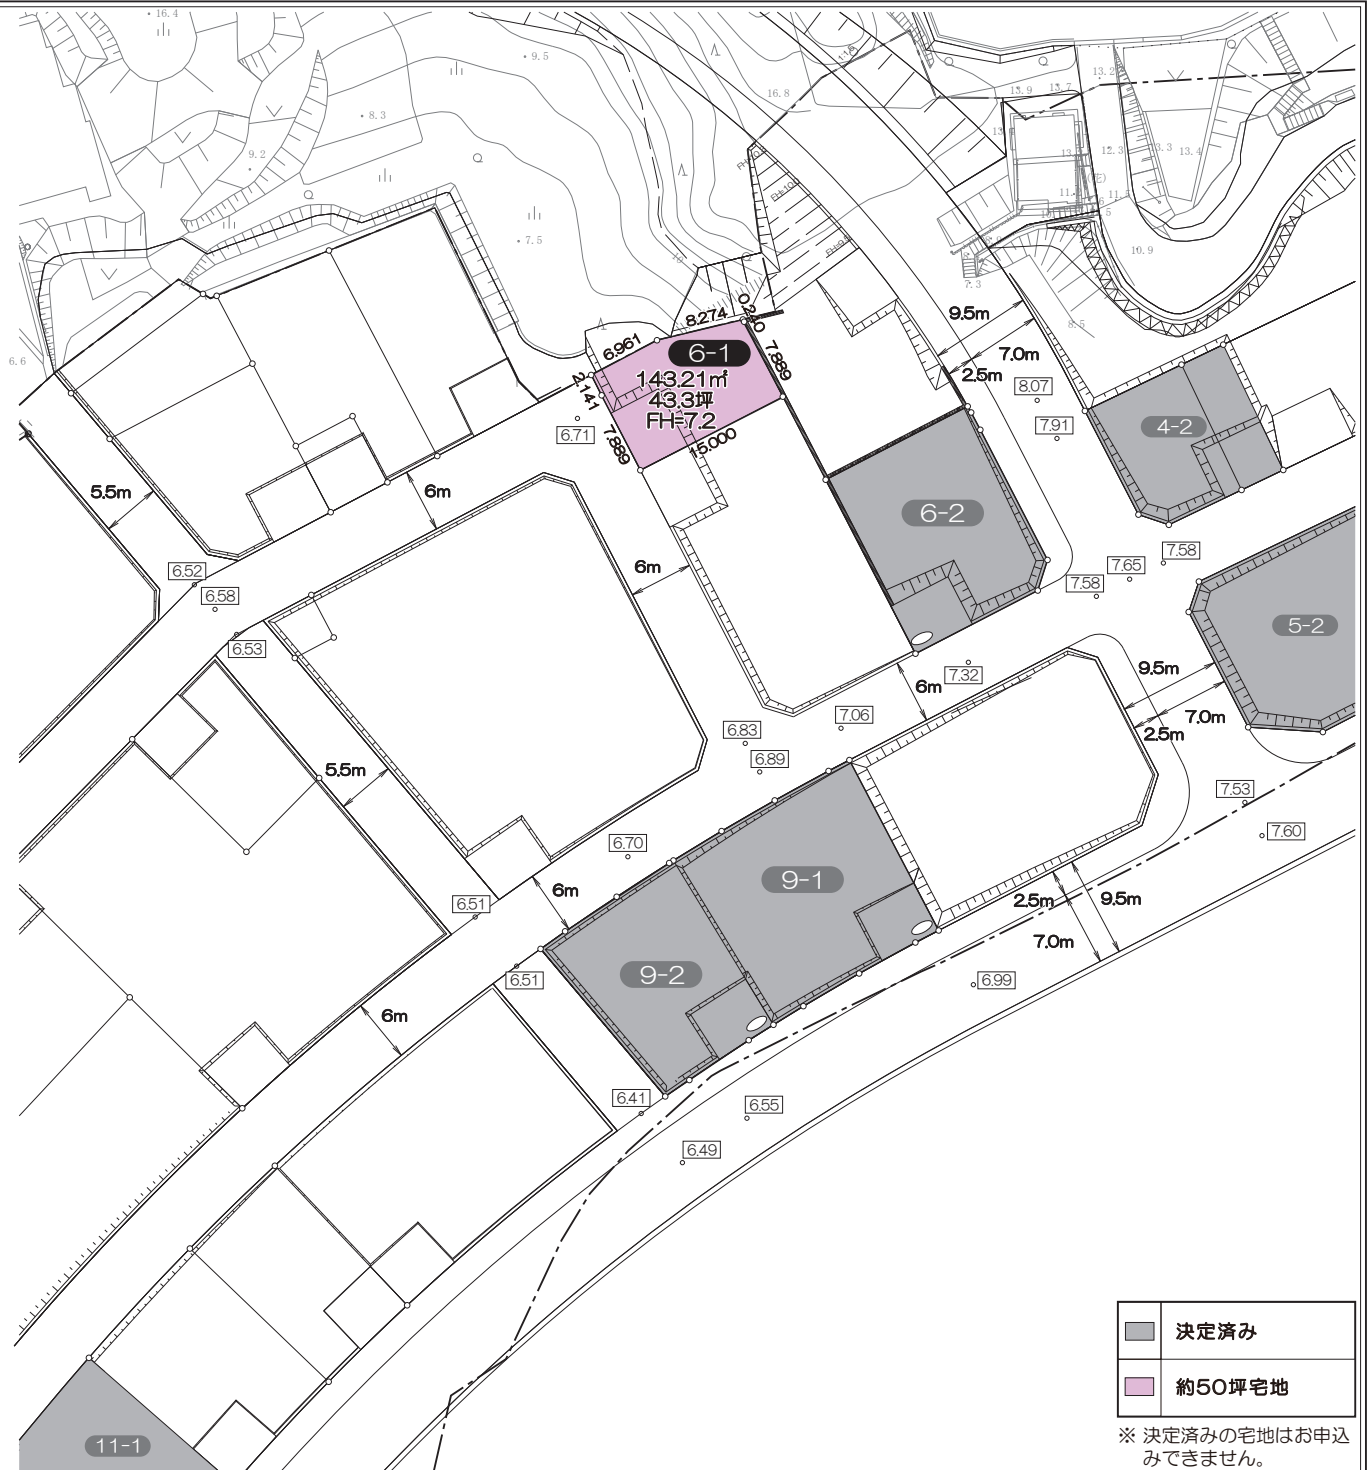

宅地案内図

(隨時募集)

織笠第2団地

山 田 町

織笠第2団地

織笠第2団地図 住宅地案内図

1-1	申込番号
■	決定済み
■	約50坪宅地

織笠第2団地図 宅地案内図

○申込番号
約50坪宅地
6-1

[宅地完成予定図面の凡例]

■織笠地区 宅地分譲 募集価格一覧表

申込番号	面積 (㎡)	宅地規模	単価 (円/㎡)	土地売買価格 (円)
6-1	143.21	約 50坪	18,500	2,649,385

	決定済み
	約50坪宅地

※ 決定済みの宅地はお申込みできません。

織笠第2団地 切盛平面図

〔凡 例〕

- 切り土
- 盛り土

織笠地区団地 宅地分譲 募集 価格一覧表

	団地名	申込番号	面積	宅地規模	分譲単価	分譲価格
1	織笠第2	6-1	143.21m ²	約50坪	18,500円/m ²	2,649,385円