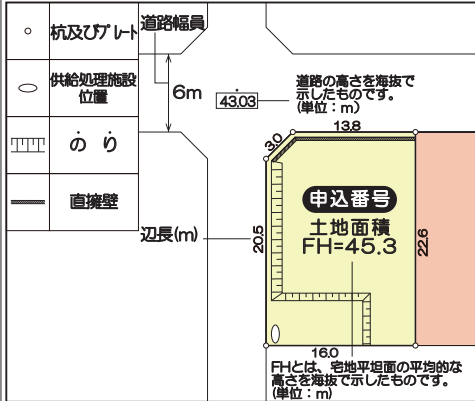

宅地案内図

(隨時募集)

織笠第2団地

山 田 町

織笠第2団地

織笠第2団地図 住宅地案内図

1-1	申込番号
■	決定済み
■	約50坪宅地

織笠第2団地図 宅地案内図

○申込番号
約50坪宅地
6-1

[宅地完成予定図面の凡例]

■織笠地区 宅地分譲 募集価格一覧表

申込番号	面積 (㎡)	宅地規模	単価 (円/㎡)	土地売買価格 (円)
6-1	143.21	約 50坪	18,500	2,649,385

	決定済み
	約50坪宅地

※ 決定済みの宅地はお申込みできません。

織笠第2団地 切盛平面図

〔凡 例〕

- 切り土
- 盛り土

織笠地区団地 宅地分譲 募集 価格一覧表

	団地名	申込番号	面積	宅地規模	分譲単価	分譲価格
1	織笠第2	6-1	143.21m ²	約50坪	18,500円/m ²	2,649,385円