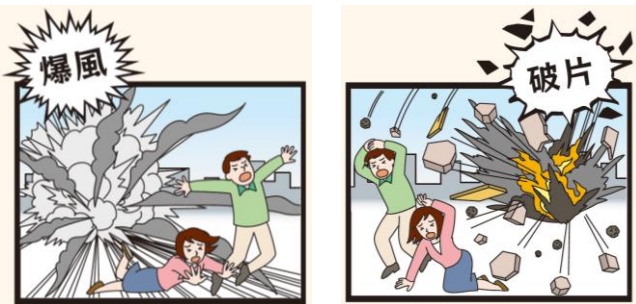

やまだ防災だより

第8版 令和5年5月1日
発行・編集
山田町総務課 危機管理室
0193-82-3111
内線415、429

「弾道ミサイルが落下する可能性があります」との情報伝達があったとき どうやって身を守る？

ミサイルはある日突然飛んでくるかもしれません。
もしもミサイルが飛んできたら何をすればいいか、自分の身を守る方法を確認しましょう。

ミサイル着弾で大きな被害も

ミサイルが着弾した場合に激しい爆風や破片などにより、身体へ大きな被害を受ける可能性があります。身を守るには、状況に応じた避難行動をとることが大切です。

上・右画像：内閣官房ホームページから引用（抜粋）

ジェイアラート

情報は「J-ALERT」でお知らせします

ミサイルが落下する可能性がある場合は、J-ALERT（全国瞬時警報システム）を活用して、防災行政無線や緊急速報メールなどでお知らせします。

避難行動の例

避難行動にかけられる時間は限られたものですが、そのわずかな時間でもできることがあります。

◆屋外にいる場合

屋外にいる場合は、爆風や破片などを避ける必要がありますので、近くの建物の中（できれば頑丈な建物）へ避難しましょう。

もしも近くに建物がない場合

物陰に身をかくしましょう。または、地面に伏せ頭を守りましょう。

◆屋内にいる場合

屋内にいる場合は、爆風で割れた窓ガラスなどで被害を受ける場合があるので、窓から離れる。または、窓のない部屋へ避難しましょう。

武力攻撃事態等における町内の避難所

武力攻撃事態等における国民の保護のための措置に関する法律（平成16年法律第112号）第148条第1項の規定により、岩手県知事の指定を受けた避難施設については次のとおりです。