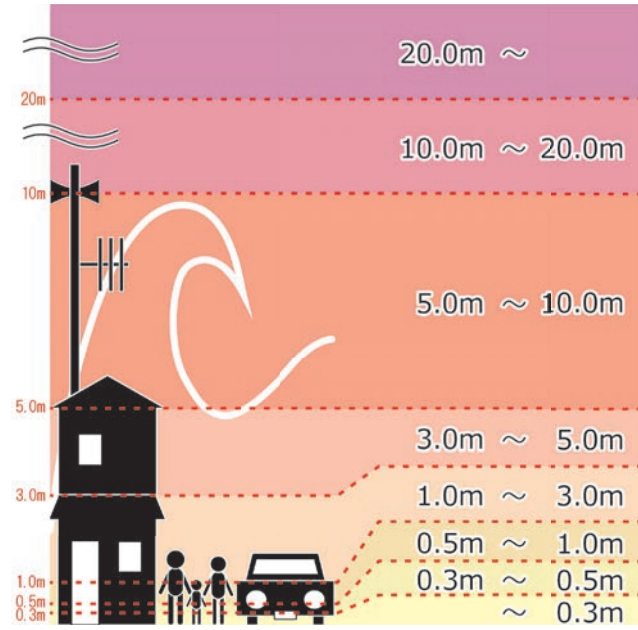

● 地図面の見方

凡例

※詳しい説明は9ページを確認してください。

指定緊急避難場所・指定避難所
(大津波警報、津波注意報・警報時使用可能)

- 指定緊急避難場所・指定避難所
- 指定緊急避難場所
- 指定避難所

指定緊急避難場所・指定避難所
(津波注意報・警報時のみ使用可能)

- 指定緊急避難場所・指定避難所
- 指定緊急避難場所
- 指定避難所

津波浸水想定区域