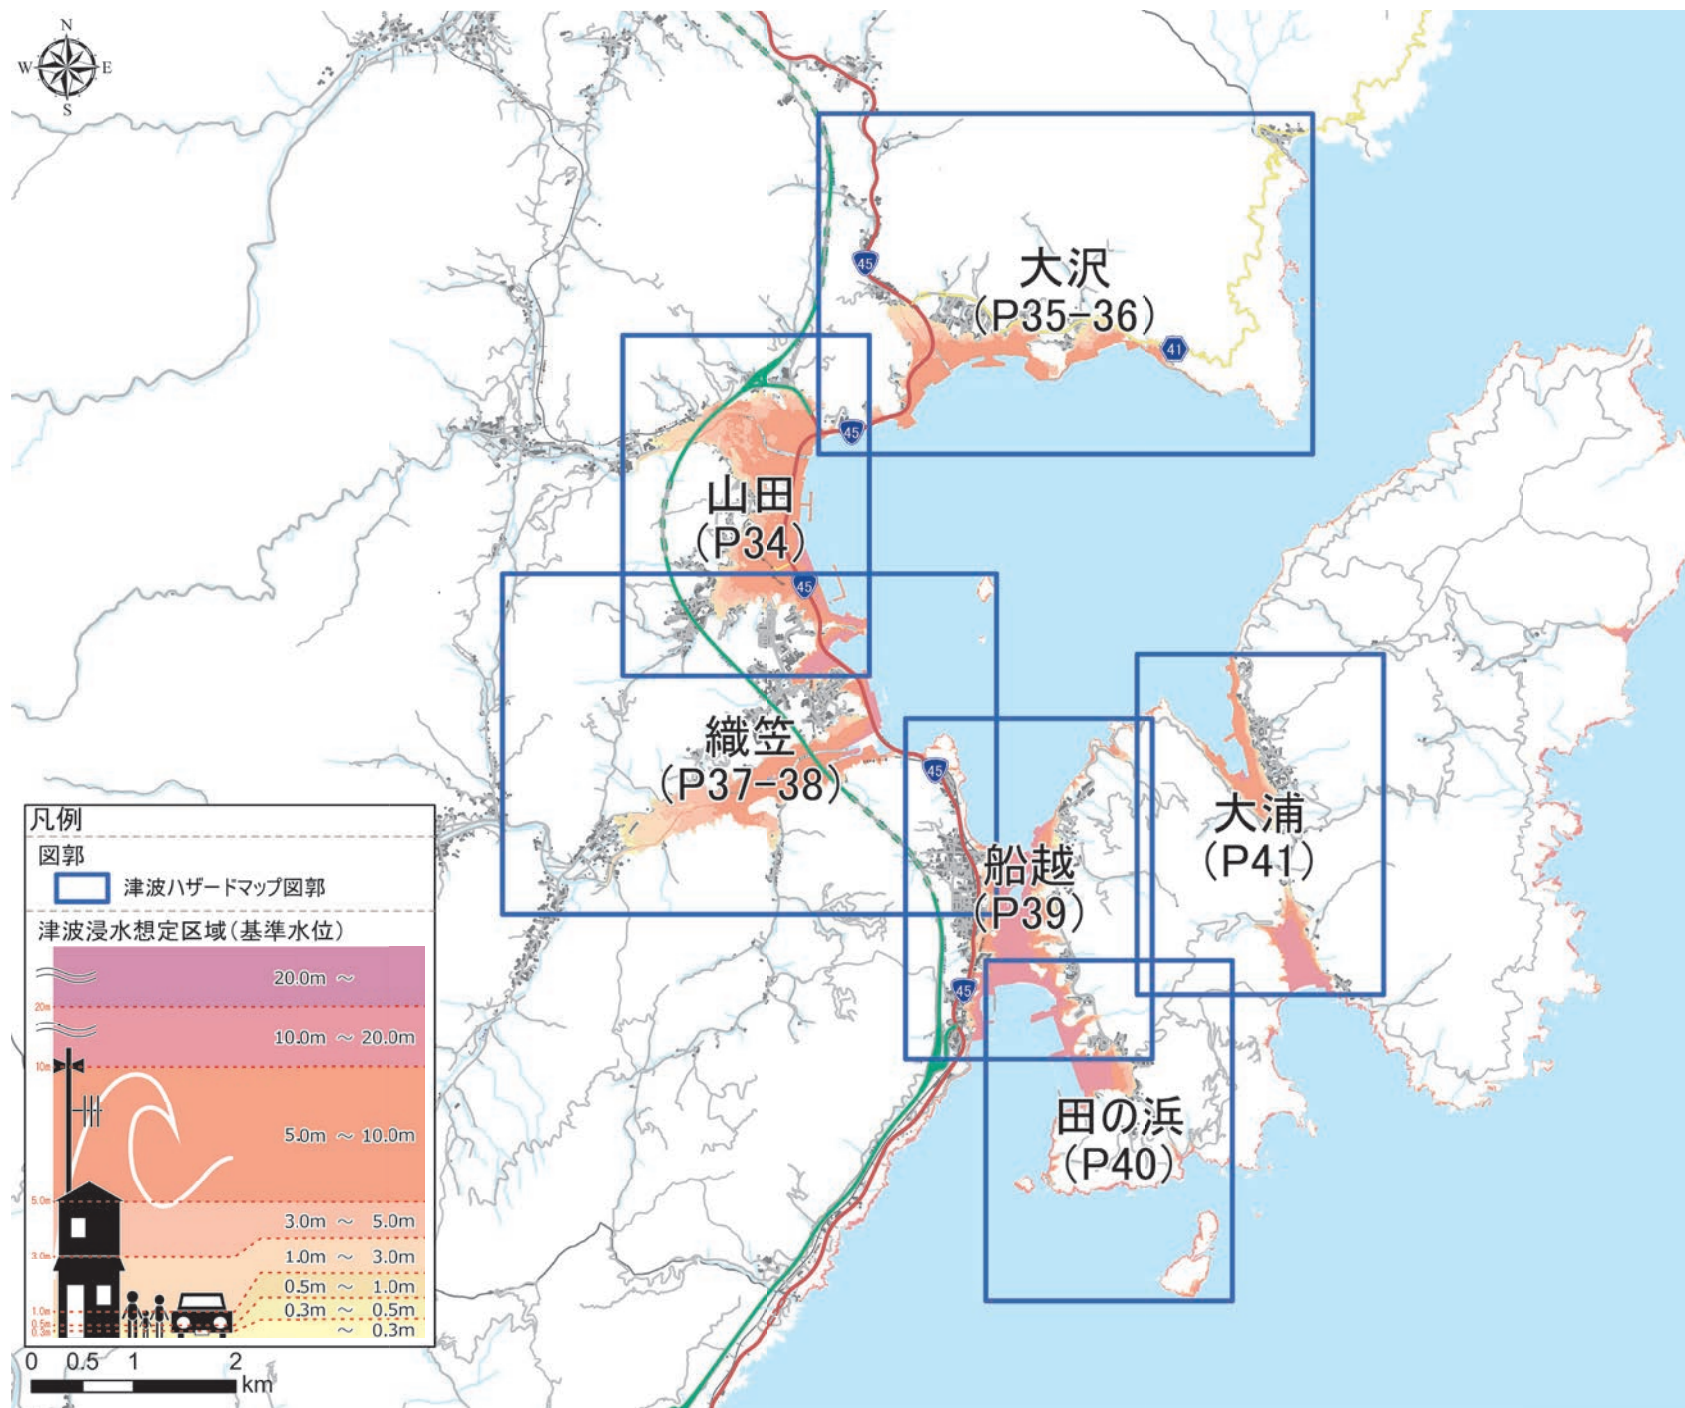

● 地図面の見方

凡例

※詳しい説明は9ページを確認してください。

指定緊急避難場所・指定避難所
(大津波警報、津波注意報・警報時使用可能)

- 指定緊急避難場所・指定避難所
- 指定緊急避難場所
- 指定避難所

指定緊急避難場所・指定避難所
(津波注意報・警報時のみ使用可能)

- 指定緊急避難場所・指定避難所
- 指定緊急避難場所
- 指定避難所

津波浸水想定区域

● 津波ハザードマップ索引図

● 津波ハザードマップ 山田