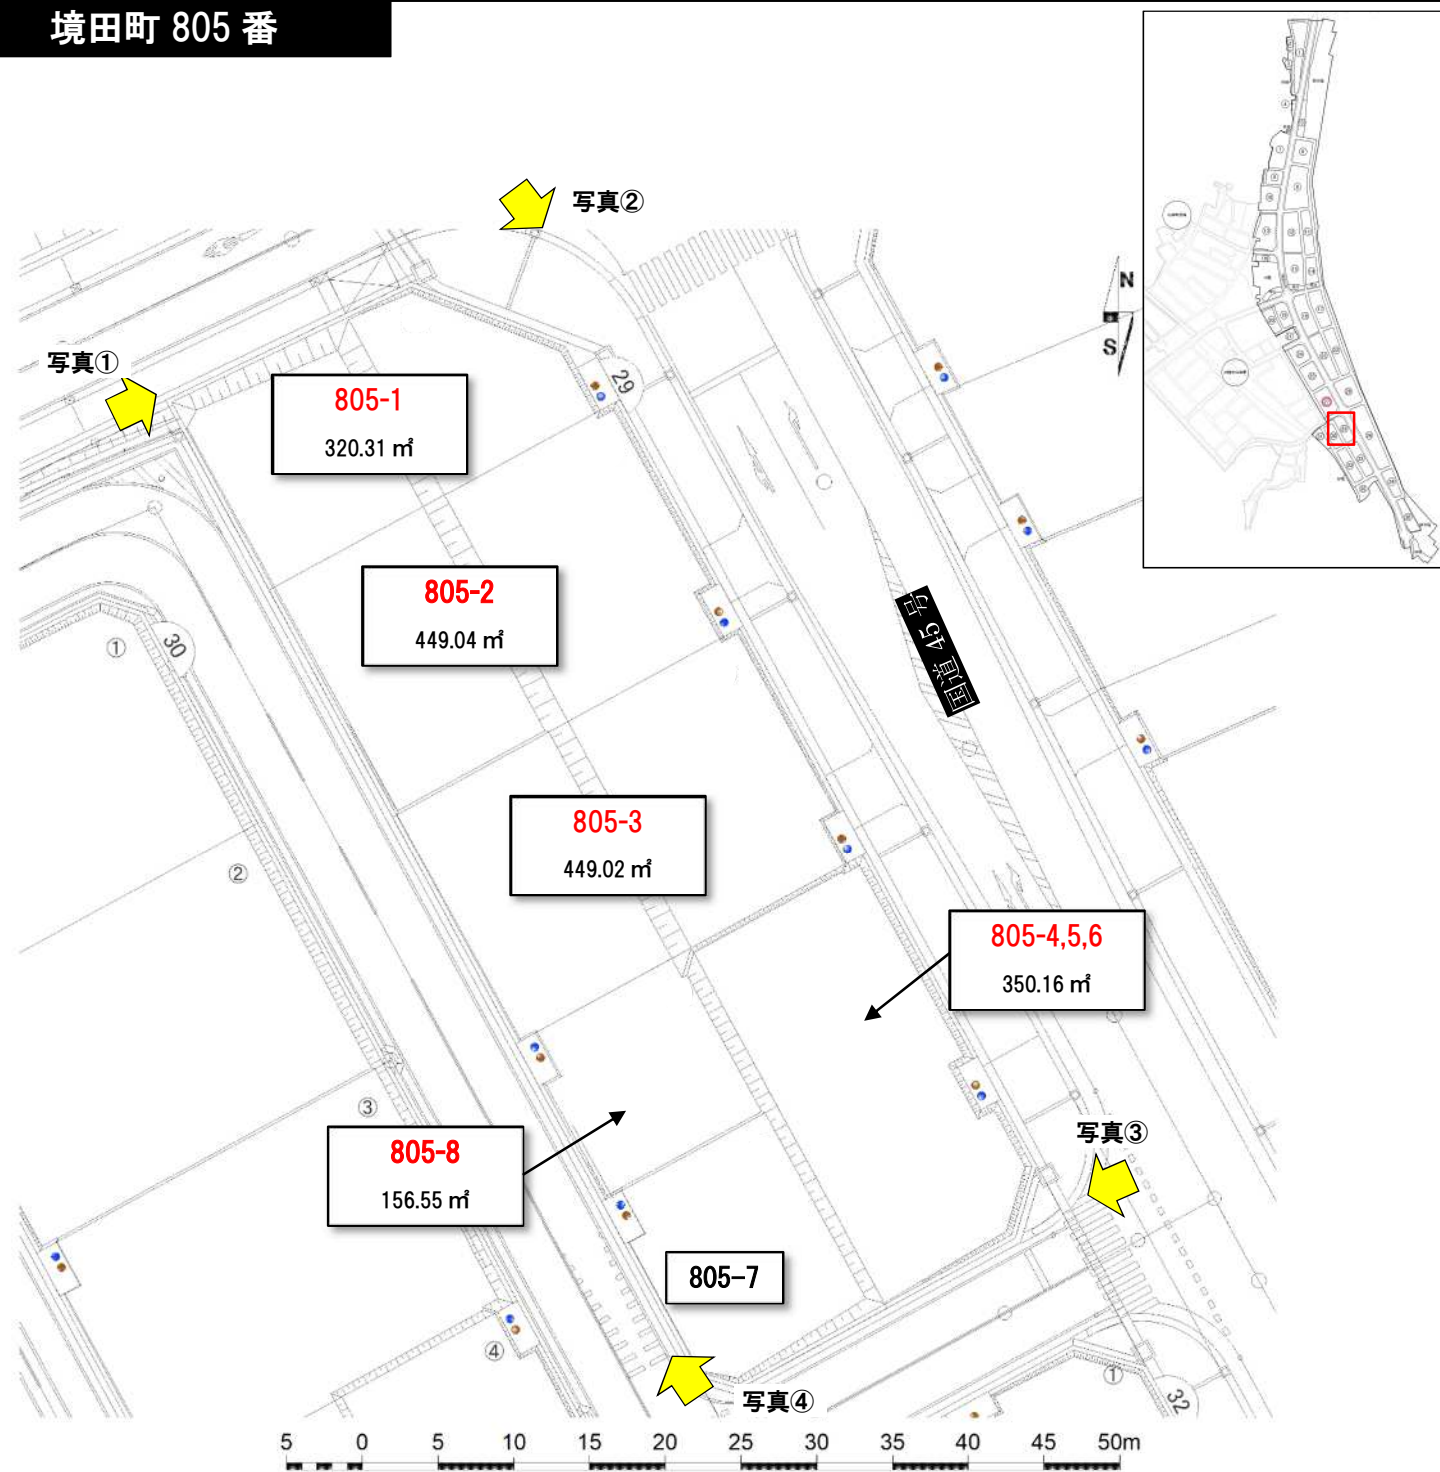

境田町 805 番

【下閉伊郡 山田町 境田町 (シモハイグン ヤマダマチ サカイダチヨウ)】

地番	面積	公・民の別	用途地域	建ぺい率/容積率	賃料(月額)	契約保証金	備考
805-1	320.31m ²	町有地	商業地域	80%/400%	13,212円	1,057,000円	
805-2	449.04m ²	町有地	商業地域	80%/400%	18,522円	1,481,000円	
805-3	449.02m ²	町有地	商業地域	80%/400%	18,522円	1,481,100円	
805-4,5,6	350.16m ²	町有地	商業地域	80%/400%	14,444円	1,155,000円	一体
805-7	—	民地	商業地域	80%/400%	—	—	
805-8	156.55m ²	町有地	商業地域	80%/400%	5,303円	424,000円	