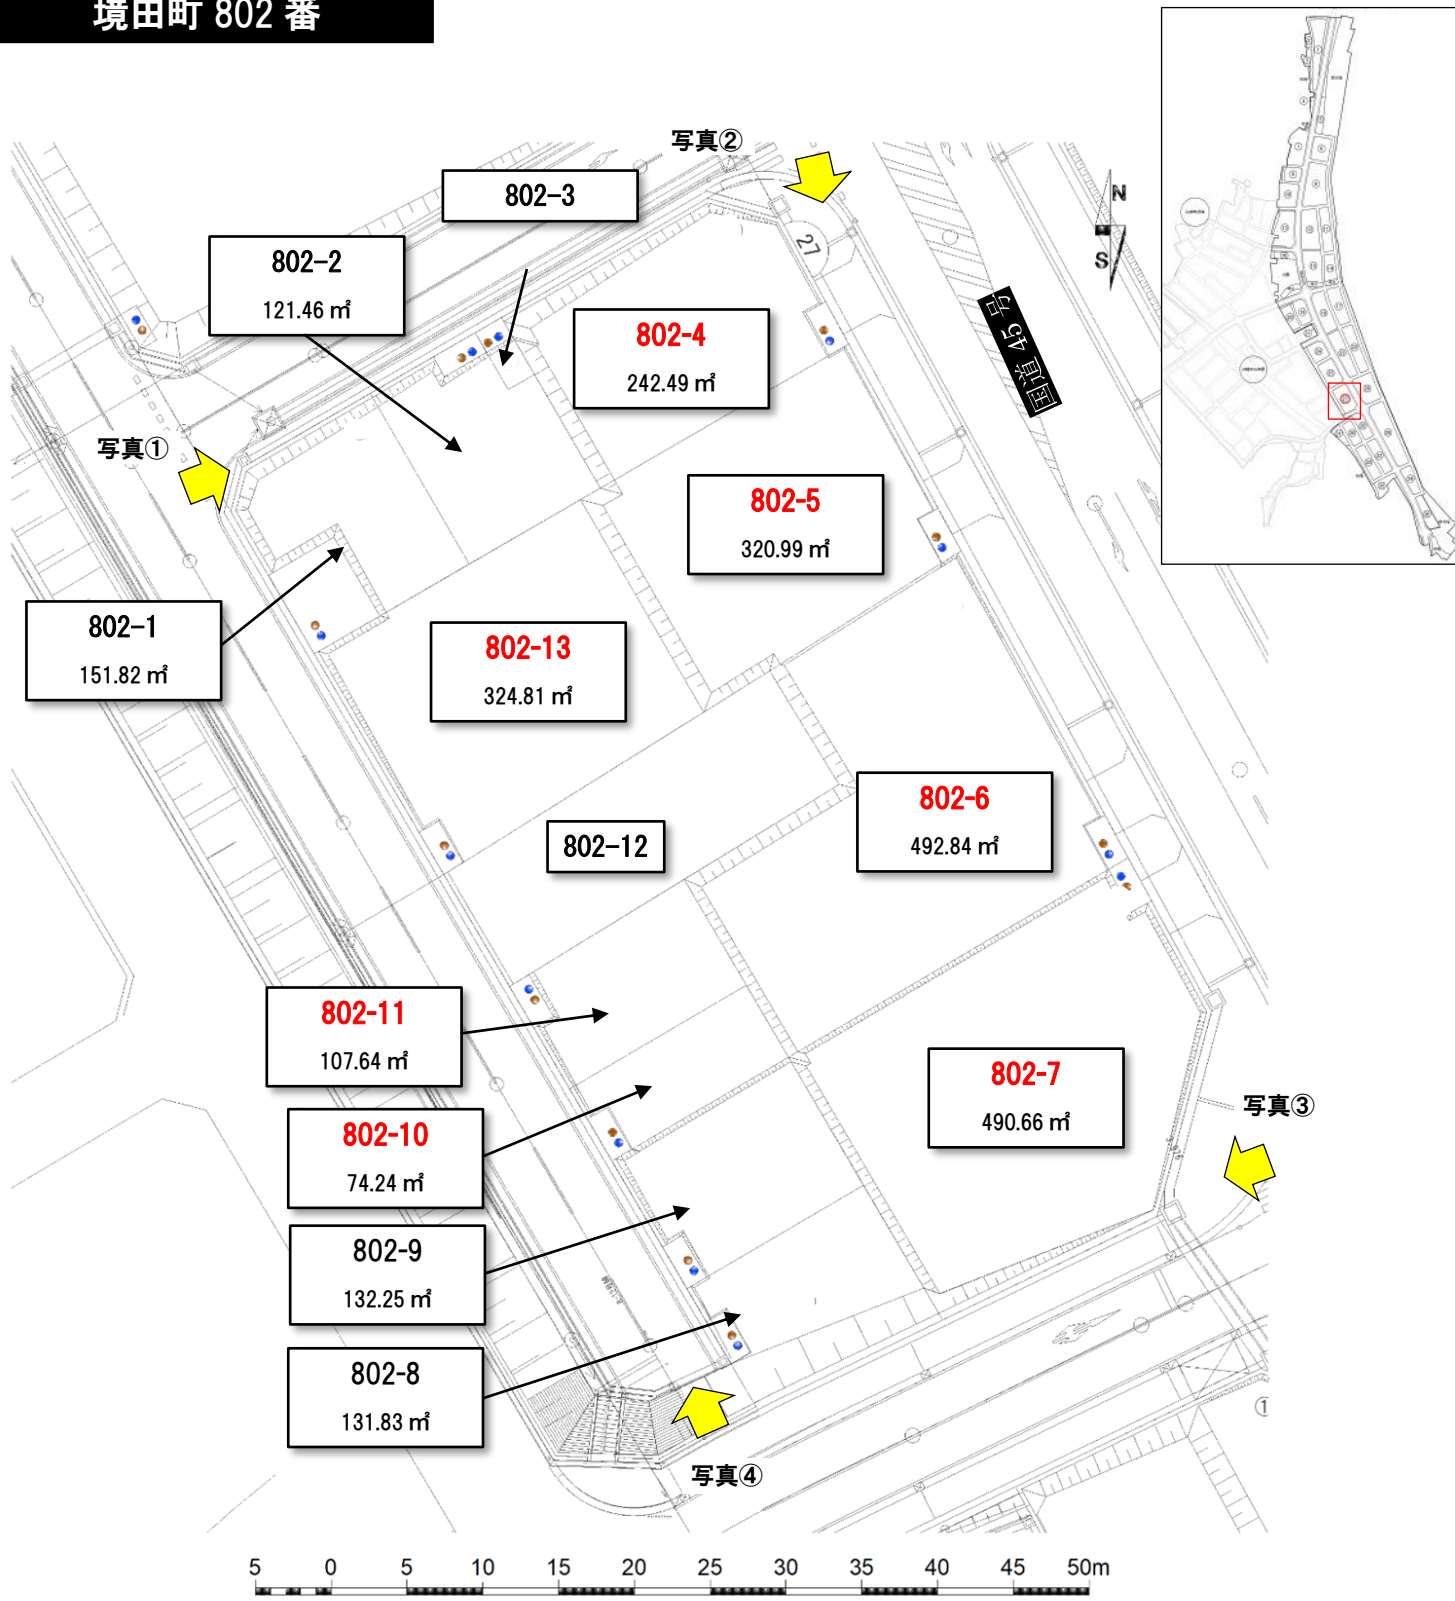

境田町 802 番

【下閉伊郡 山田町 境田町 (シモハイグン ヤマダマチ サカイダチヨウ)】

地番	面積	公・民の別	用途地域	建ぺい率/容積率	賃料(月額)	契約保証金	備考
802-1	151.82m ²	町有地	商業地域	80%/400%	—	—	使用中
802-2	121.46m ²	町有地	商業地域	80%/400%	—	—	使用中
802-3	—	民地	商業地域	80%/400%	—	—	
802-4	242.49m ²	町有地	商業地域	80%/400%	10,002円	800,000円	
802-5	320.99m ²	町有地	商業地域	80%/400%	13,240円	1,059,000円	
802-6	492.84m ²	町有地	商業地域	80%/400%	20,329円	1,626,000円	
802-7	490.66m ²	町有地	商業地域	80%/400%	20,239円	1,619,000円	
802-8	131.83m ²	町有地	商業地域	80%/400%	—	—	使用中
802-9	132.25m ²	町有地	商業地域	80%/400%	—	—	使用中
802-10	74.24m ²	町有地	商業地域	80%/400%	2,514円	201,000円	
802-11	107.64m ²	町有地	商業地域	80%/400%	3,646円	291,000円	
802-12	—	民地	商業地域	80%/400%	—	—	
802-13	324.81m ²	町有地	商業地域	80%/400%	11,002円	880,000円	

※表示の賃料(月額)は、建物を設置する場合の額(1.5%)です。

【現況写真 (令和2年1月撮影)】