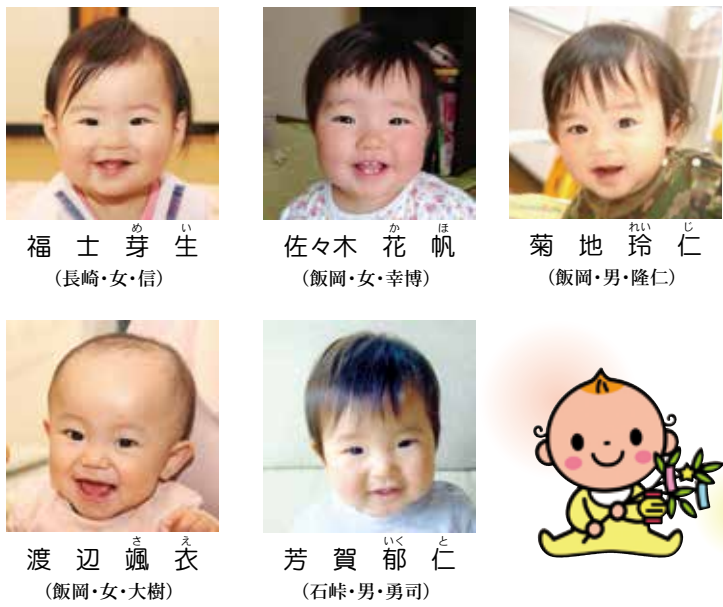

# おめでた・おくやみ

- 5月届け出分（敬称略）
- 〔出生〕（ ）は性別と保護者
- ▷山田 小成一翔（男・一昭）、三田地郁仁（男・駿）、貫洞咲成（女・厚）
  - ▷織笠 中村桜（女・康幸）
  - ▷大沢 今村紗和（女・亮）
  - ▷豊間根 平山陽菜（女・一明）
  - ▷荒川 山口爽（男・美咲）
- 〔結婚した二人〕（ ）は住所
- 佐藤進哉（織笠）・東知英（織笠）
- 〔死亡〕（ ）は年齢
- ▷山田 甲斐谷秀男（91）、横田ヤエ子（83）、山崎盛富（83）、一條ふさ子（68）、佐藤キヨ（86）、齊藤ミキ（93）、糠森和人（37）、武藤幸二（86）
  - ▷田の浜 山崎アエ（94）
  - ▷大浦 平林カヨ（88）
  - ▷織笠 昆喜平（84）、越田國夫（66）、佐々木清（100）、阿部正市（69）
  - ▷豊間根 伊藤義勝（82）、竹内カツ（99）、芳賀智（82）、平山和彦（64）、湊ユリ（93）
  - ▷石峠 小林保（76）

※敬称略、( )内は地区名・性別・保護者です。

## テーマは「深海」 鯨と海の科学館開館1周年イベント

チームくじら号の皆さんによる  
**深海絵本の読み聞かせ  
& トークショー**

「しんかい6500」に乗船して、深海の調査研究をしてきたチームくじら号の皆さんが、絵本の読み聞かせとトークショーを行います。深海の謎に迫ってみましょう

**日時** 7月15日(日)  
1回目：午前10時半～  
2回目：午後1時半～

※当日は大人240円、学生以下無料で入館できます。

**企画展**  
深海って どんな 世界 だろう…  
**くじら号のちきゅう大ぼうけん**  
—シンカイのなぞ—

「マッコウクジラはなぜ深海を目指すのか」「深海はどのような世界なのか」をテーマに企画展を行います。「しんかい6500」の迫力ある映像も上映します。

**開催日** 7月1日(日)～9月17日(月)

◆申込先・問い合わせ 町生涯学習課文化係 (☎82-3111内線631) または鯨と海の科学館 (☎84-3985) へどうぞ。