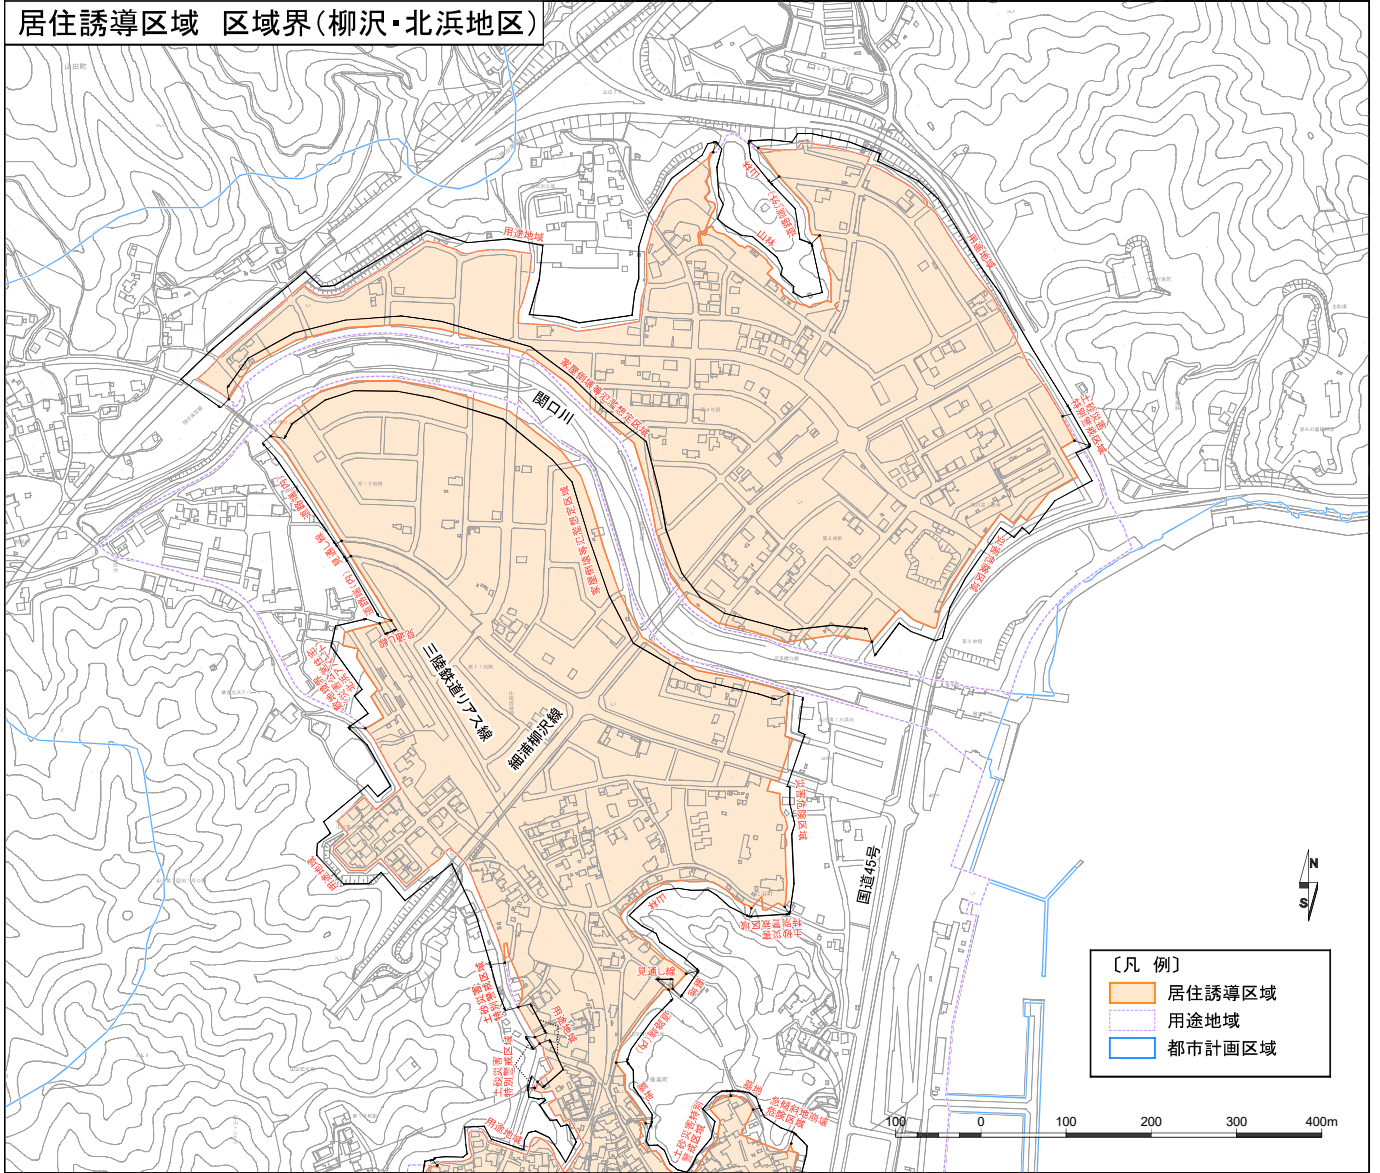

居住誘導区域 区域界(柳沢・北浜地区)

居住誘導区域 区域界(織笠地区)