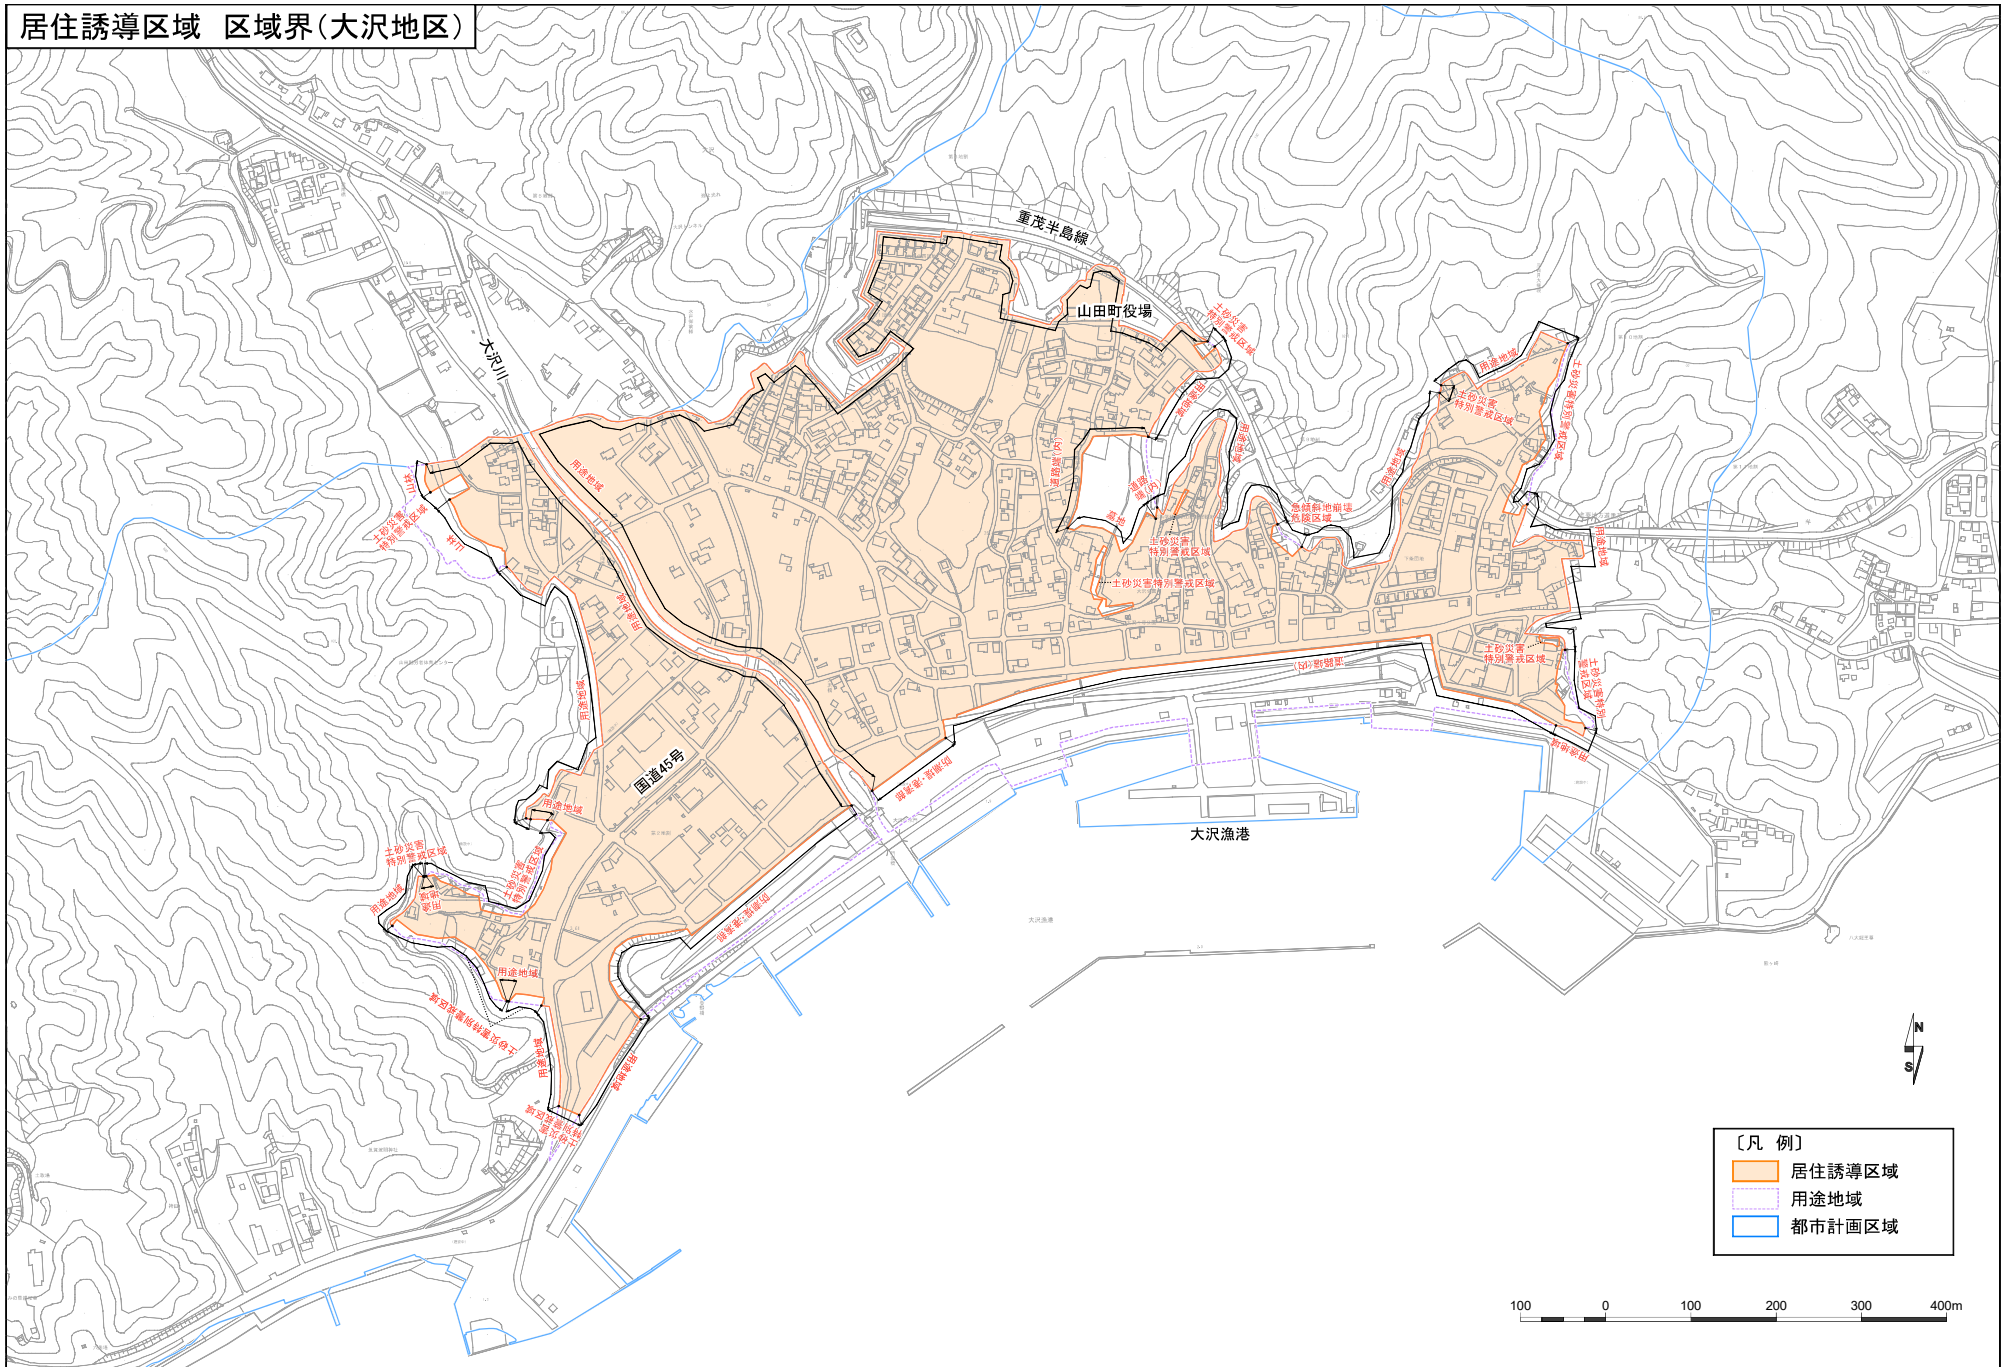

居住誘導区域 区域界(大沢地区)

[凡例]

- 居住誘導区域
- 用途地域
- 都市計画区域