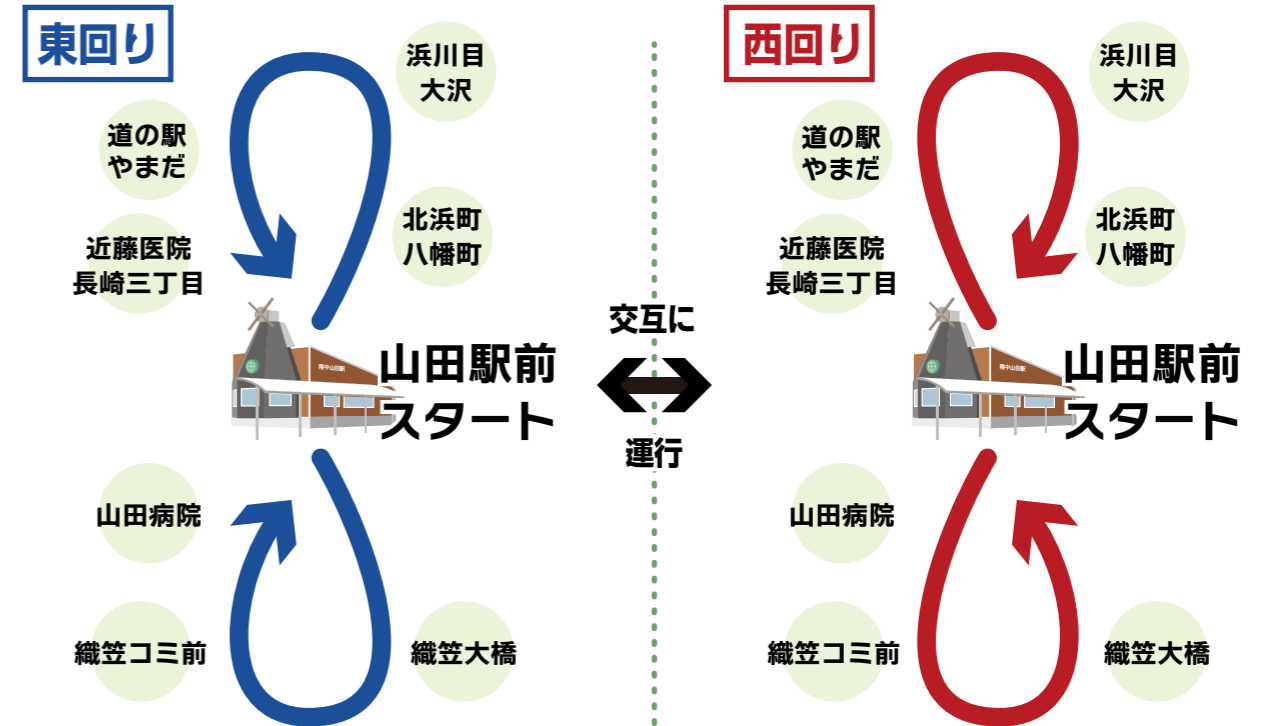

現金・定期券の場合	地域連携 IC カードの場合
整理券と運賃を入れるところ	カードをタッチするところ
	

両替するところ (硬貨と千円札のみ)

**6** 前のドアから降ります。

割引証

お得な

お問合せ先

宮古営業所山田車庫  
TEL 0193-82-3411

山田町政策企画課  
TEL 0193-82-3111

2023 年8月改正

# まちなか循環バスの

# 時刻表の改正を行います!

陸中山田駅を中心に町中心部を8の字に運行する「まちなか循環バス」ですが、**8月1日から「新道の駅やまだの停留所」を新設**します。

新道の駅やまだ「おいすた」への買い物などに便利となりますので、みなさまぜひご利用ください。

山田駅前を出発して東側から回る「東回り」便と、西側から回る「西回り」便の2コースで交互に運行しています。

1回 大人…200円 障がい者手帳・療育手帳をご提示頂いた方  
小人…100円 70歳以上の方で割引乗車証をご提示頂いた方…100円  
免許返納者で割引乗車証をご提示頂いた方