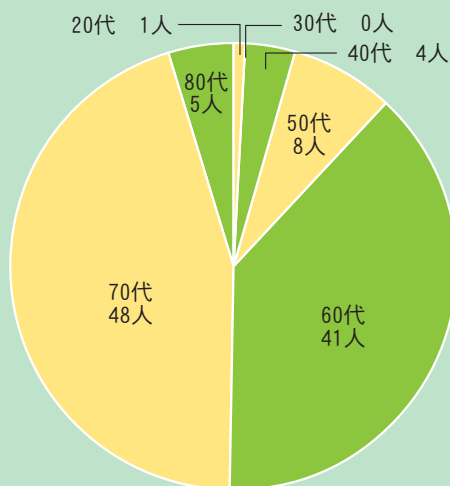

男女別人数

	男	女	計
豊間根	9	7	16
荒川	2	0	2
大沢	14	4	18
山田北	8	2	10
山田中	10	2	12
山田南	5	0	5
織笠	10	2	12
轟木	6	3	9
船越	6	0	6
田の浜	7	1	8
大浦	1	8	9
合計	78	29	107

年代別割合

年代別人数

	20代	30代	40代	50代	60代	70代	80代
豊間根				1	10	4	1
荒川						2	
大沢				2	5	10	1
山田北					5	5	
山田中					5	7	
山田南					2	2	1
織笠					3	7	2
轟木	1		1	1	4	2	
船越					1	5	
田の浜					5	3	
大浦			3	4	1	1	
合計	1	0	4	8	41	48	5