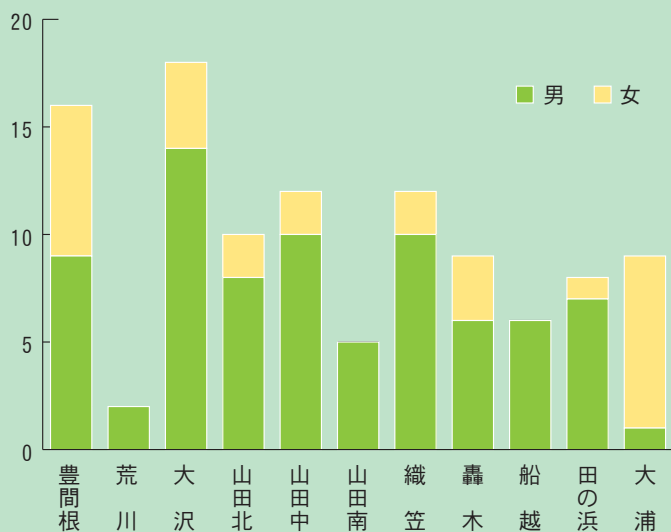

男女別人数

	男	女	計
豊間根	9	7	16
荒川	2	0	2
大沢	14	4	18
山田北	8	2	10
山田中	10	2	12
山田南	5	0	5
織笠	10	2	12
轟木	6	3	9
船越	6	0	6
田の浜	7	1	8
大浦	1	8	9
合計	78	29	107

年代別割合

年代別人数

	20代	30代	40代	50代	60代	70代	80代
豊間根				1	10	4	1
荒川						2	
大沢				2	5	10	1
山田北					5	5	
山田中					5	7	
山田南					2	2	1
織笠					3	7	2
轟木	1		1	1	4	2	
船越					1	5	
田の浜					5	3	
大浦			3	4	1	1	
合計	1	0	4	8	41	48	5

上の表のとおり、合計で107人、1カ所平均10人の参加がありました。

なお、報告会で町民の皆さまから出された意見、要望等は次号（4月15日発行）で掲載する予定です。

船越防災センター（3班）

[班編成]

- 1班 道又秀悦・黒沢一成
佐藤照彦・佐藤忠暉
三ヶ尻隆雄・昆暉雄
- 2班 木下志き子・小林隆
稲川勝憲・山崎泰昌
佐々木良一
- 3班 山崎幸男・豊間根信
佐々木良一郎・阿部幸一
吉川淑子・生駒利治