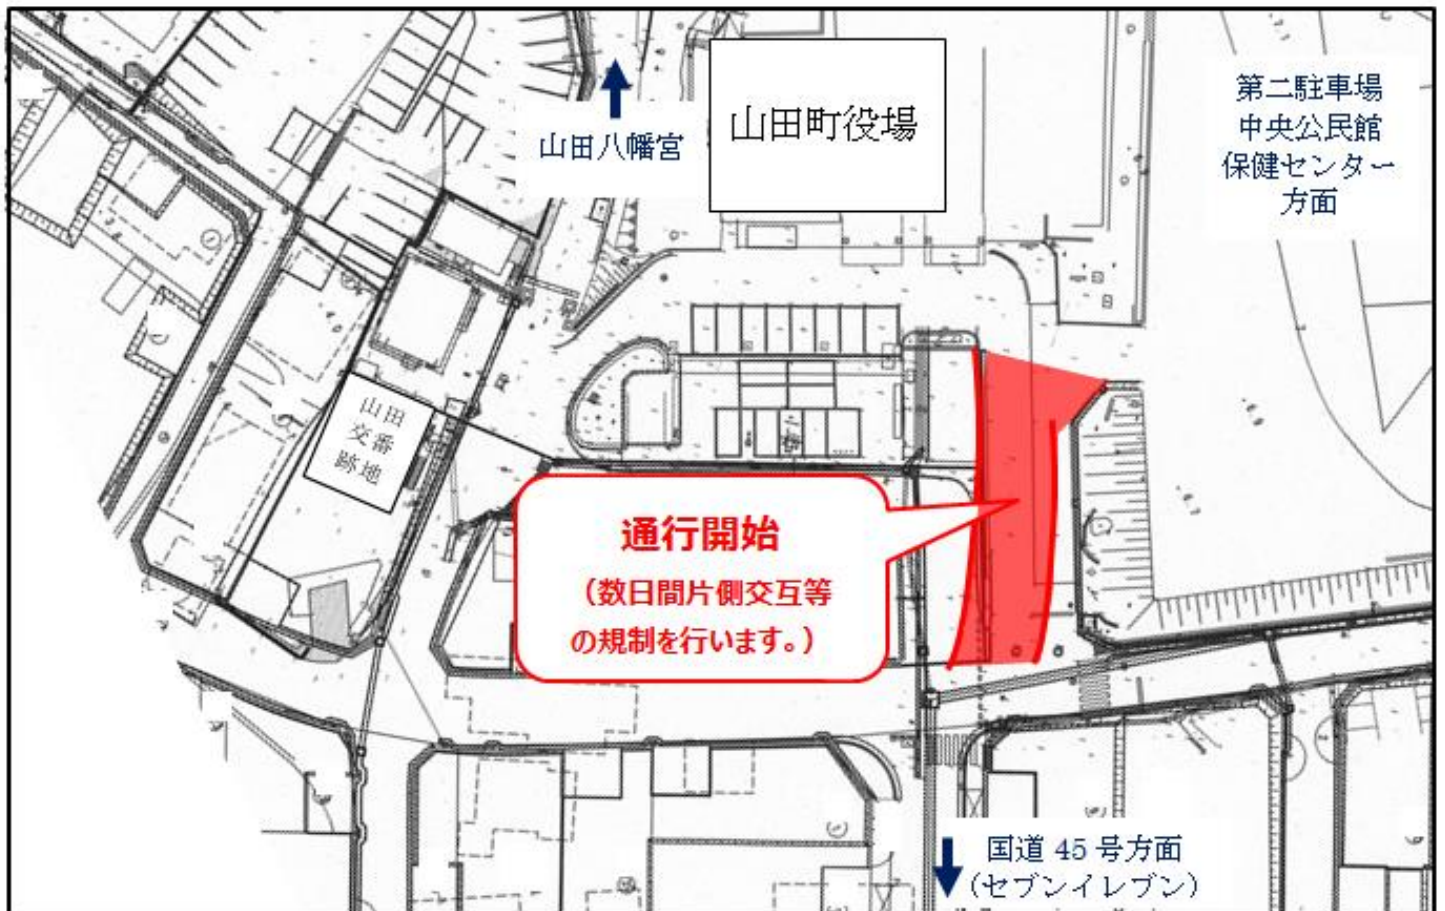

## 役場正面入口（スロープ）について

6月30日から山田町役場入口の通行切り替えを行っており、来庁者の皆様にはご不便をおかけしていましたが、9月15日より、スロープ部の通行が可能になります。ご協力ありがとうございました。

ただし、通行開始後も一部工事により、数日間片側交互等の通行規制を伴いますので、現地案内看板及び交通誘導員の指示に従い、安全運転にご協力をお願いします。

【お問い合わせ】 町建設課 都市整備第1チーム工務係  
☎0193-82-3111 (内線237)