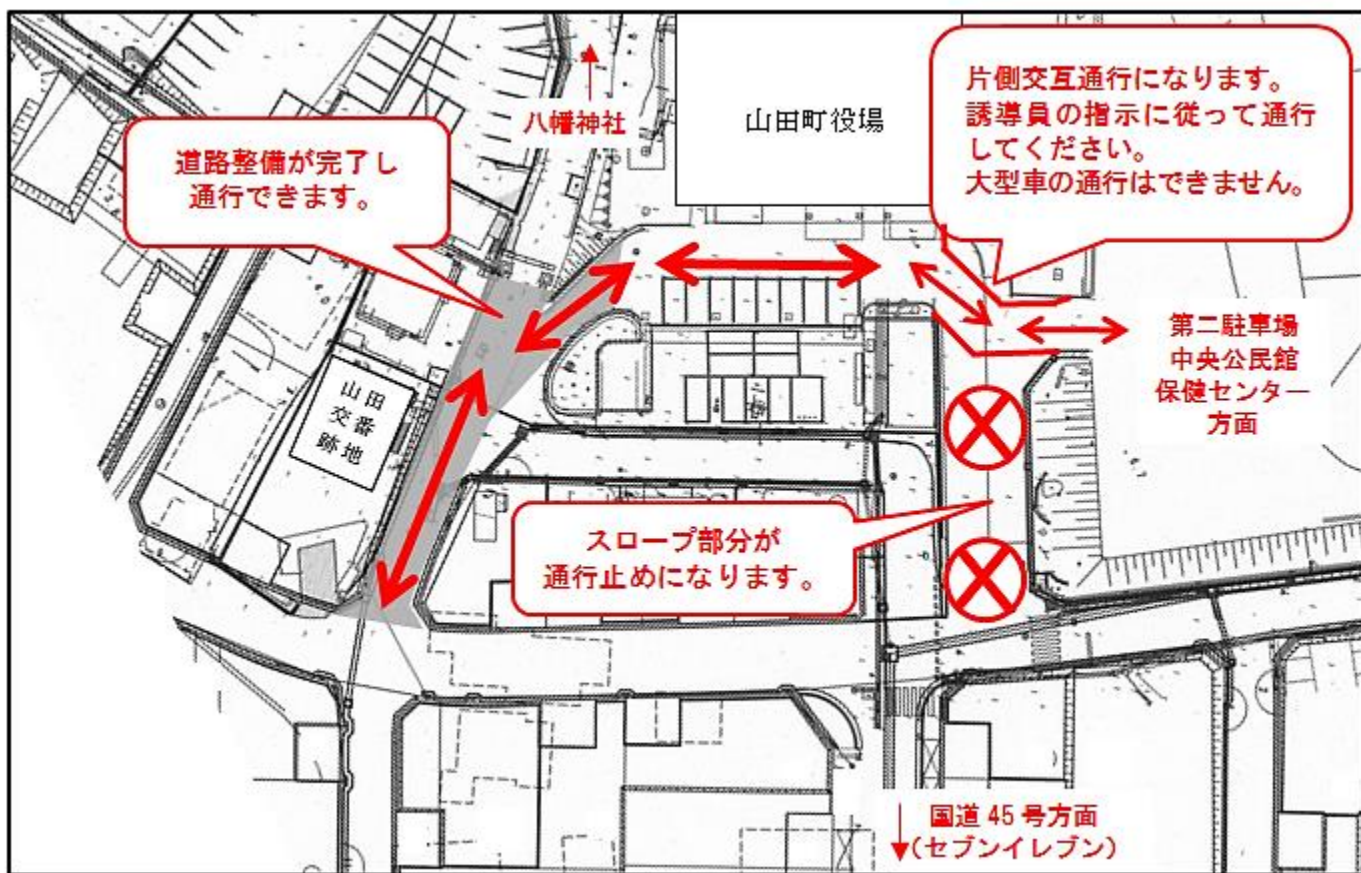

号外 山田町復興まちづくり かわら版

発行・編集 山田町役場復興企画課

山田町役場入口の通行切り替えについて

6月下旬から9月中旬まで山田町役場入口の整備工事を行います。ついては、6月下旬から7月中旬まで、下図のとおり通行の切り替えを行います。工事期間中、来庁者の皆さまにご迷惑をおかけいたしますが、ご理解、ご協力をお願いいたします。

なお、中央公民館、保健センター方面への通行は開庁時間内のみとなります。閉庁時の駐車は中央公民館裏第三駐車場をご利用ください。また、大型車の通行はできませんので、中央公民館裏第三駐車場のご利用を併せてお願いいたします。

7月中旬以降の通行の切り替えについては、改めてかわら版にてお知らせいたします。

【お問い合わせ】

町建設課 都市整備第1チーム 工務係

☎ 0193-82-3111 (内線237)