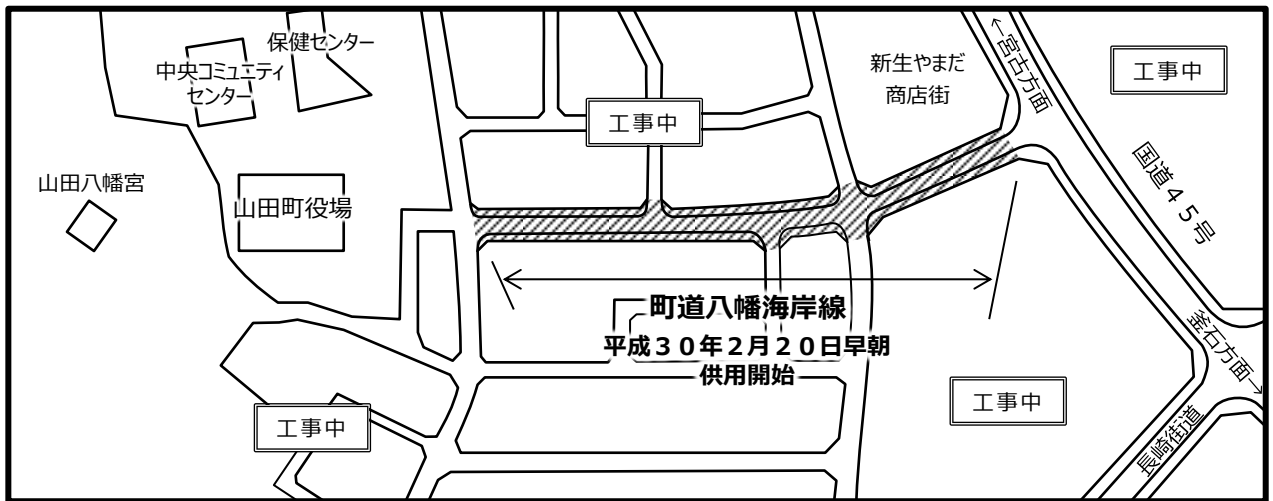

号外 山田町復興まちづくり かわら版

発行・編集 山田町役場復興企画課

町道八幡海岸線の供用開始について

山田地区震災復興土地区画整理事業等の施行に伴って通行できなくなっていた、山田町役場と国道45号を結ぶ「町道八幡海岸線」が、2月20日（火）早朝から供用を開始します（供用開始の時間については、現地看板にてお知らせします）。

なお、現地では引き続き各種工事が行われておりますので、通行の際はご注意ください。