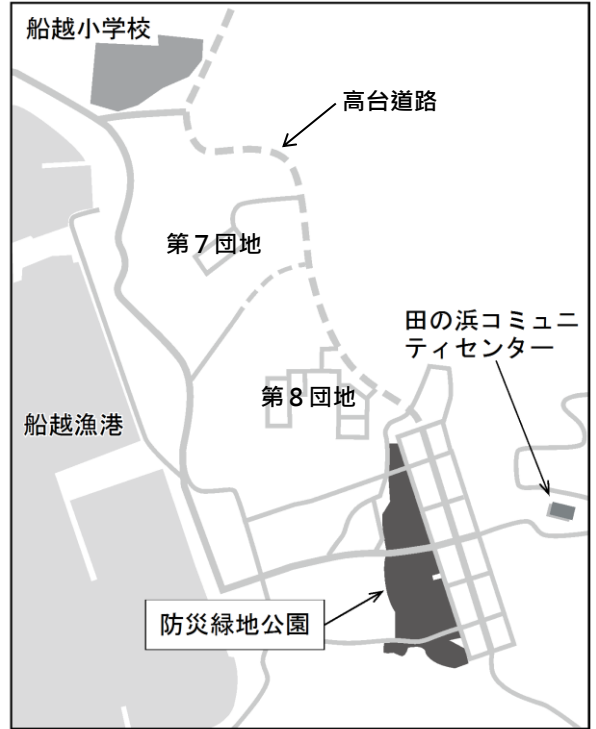

号外 山田町復興まちづくり かわら版

発行・編集 山田町役場復興推進課

田の浜地区防災緑地公園の計画説明会開催について

田の浜地区の防災緑地公園の計画概要について、下記により説明会を開催します。

開催日	平成28年12月22日(木)
時間	18:00~20:00
場所	田の浜コミュニティセンター

【お問い合わせ先】
 町建設課 都市整備第1チーム
 ☎0193-82-3111 (内線247)
 ※お問い合わせの際は「田の浜緑地公園の説明会について」とお申し出ください。なお、参加の予約は不要です。

岩手県北バス106急行の増便について

山田・宮古 ⇄ 盛岡間を運行している、岩手県北バスの106急行バスについてお知らせです。岩手県北バスでは、平成28年12月17日(土)より106急行バスの運行本数を、現在の1日17往復から20往復に増便します。

改正時刻表については、復興推進課及び庁舎1階町民ホールで配架しますのでご自由にお持ちください。

◆改正内容詳細

○宮古駅前発は下記の3便を新たに運行します。

宮古駅前発	8:35	9:35	16:35
盛岡駅前着	10:50	11:50	18:50

○盛岡駅前発は下記の3便を新たに運行します。

盛岡駅前発	12:10	14:15	17:15
宮古駅前着	14:25	16:30	19:30