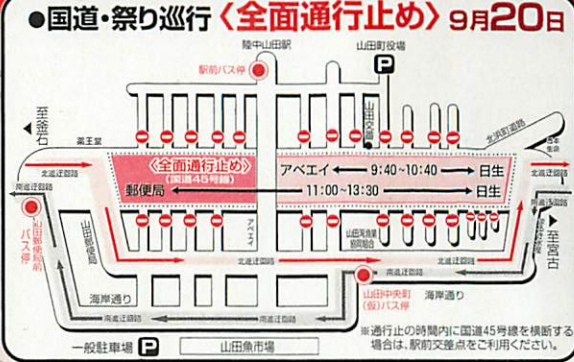

岩手・三陸

山田祭

山田八幡宮神幸祭巡行マップ

三陸ゆまた エンタテイメントカーニバル

平成21年(日)
9月20日
宵宮祭・19日
午後5時30分～

●通行止め時間帯のバス停ご案内
※北浜町・三日町・山田中央町・山田駅前バス停をご利用のお客様は、山田中央町(仮)バス停「山田湾漁協前」をご利用ください。※境田バス停をご利用のお客様は、山田郵便局前バス停をご利用ください。※大浦行きバスをご利用のお客様は、山田駅前バス停をご利用ください。※山の浜発12時20分、関口行きをご利用のお客様は、(仮)バス停「山田湾漁協前」をご利用ください。

※「神輿」巡行コースにあたる路上への駐車は、危険ですので絶対にやめて下さい。

注意 当日の「迂回路」への駐車は、厳禁。

※神輿還御時間や出演団体及び出演時間が変更になる場合もございますのでご了承ください。

三陸ゆまた エンタテイメントカーニバル 9月19日 12:00-21:00

- 14:30 ▶ 山田中学校 山中太鼓&よさこいソーラン
- 15:00 ▶ 豊岡根保保育園 よさこいソーラン
- 15:30 ▶ オープニングセレモニー
- 15:45 ▶ えびすまき
- 16:00 ▶ 山田中央保育園 マーチング
- 19:30 ▶ 八幡鹿舞保存会