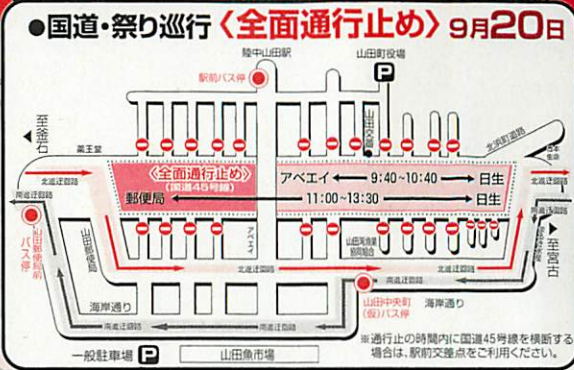

岩手・三陸

山田祭

山田八幡宮神幸祭巡行マップ

平成21年 9月20日(日)
宵宮祭・19日
午後5時30分～

三陸ゆまた エンタテイメントカーニバル

●通行止め時間帯のバス停ご案内
※北浜町・三日町・山田中央町・山田駅前バス停をご利用のお客様は、山田中央町(仮)バス停「山田海漁協前」をご利用ください。※境田バス停をご利用のお客様は、山田郵便局前バス停をご利用ください。※大浦行きバスをご利用のお客様は、山田駅前バス停をご利用ください。※山の浜発12時20分、関口行きをご利用のお客様は、(仮)バス停「山田海漁協前」をご利用ください。

※「神輿」巡行コースにあたる路上への駐車は、危険ですので絶対にやめて下さい。

注意 当日の「迂回路」への駐車は、厳禁。
※神輿還御時間や出演団体及び出演時間が変更になる場合もございますのでご了承願います。

- 三陸ゆまた エンタテイメントカーニバル 9月19日 12:00-21:00
- 14:30▶山田中学校 山中太鼓&よさこいソーラン
 - 15:00▶豊岡根保保育園 よさこいソーラン
 - 15:30▶オープニングセレモニー
 - 15:45▶えびすまき
 - 16:00▶山田中央保育園 マーチング
 - 19:30▶八幡鹿舞保存会
- 9月20日 9:00-21:00
- 15:00▶紫波ひめ隊(紫波町) つきたて餅120人分お振る舞い
 - 16:00▶盛岡大学・盛岡大学短期大学部 さんざ踊り(2009盛岡さんざ踊り最優秀賞)
 - 16:30▶山田大神楽保存会
 - 17:05▶山田八幡宮神輿還御
 - 17:15▶不動尊神楽恵比寿舞い奉納
 - 17:35▶山田海童会
 - 19:00▶紫波ひめ隊(紫波町) つきたて餅120人分お振る舞い
 - 19:30▶菱石青年会 八木節